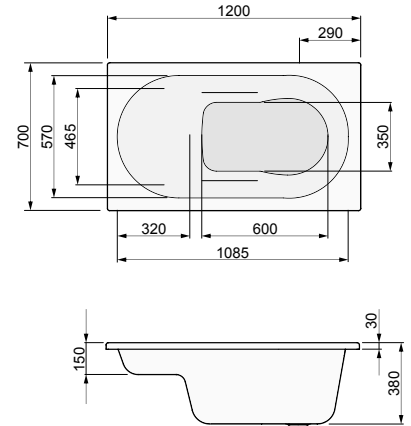

LENA 120 × 70 / 140 × 70

ПРЯМОКУТНІ ВАННИ

Виріб	Артикул	Ціна, EUR

ВАННА		
Ванна *	PWP1610ZD000000	235
АКСЕСУАРИ		
Злив-перелив (для ванни), хром	PD5000201	69
Злив-перелив з наповненням водою, хром	PD5000130	169
Гелевий підголовник Pico, чорний	PD0000047	99
Гелевий підголовник Pico, сірий	PD0000048	99
Гелевий підголовник Pico, блакитний	PD0000049	99
Гелевий підголовник Maio, чорний	PD0000050	119
Гелевий підголовник Maio, сірий	PD0000051	119
Гелевий підголовник Maio, блакитний	PD0000052	119

встановлюється без ніжок

LENA 120 × 70 з сидінням

Об'єм 110 л; глибина 38 см

ВАННА		
Ванна *	PWP1710ZD000000	245
АКСЕСУАРИ		
Панель довга *	PWO2Z10DO000000	164
Злив-перелив (для ванни), хром	PD5000201	69
Злив-перелив з наповненням водою, хром	PD5000130	169
Гелевий підголовник Pico, чорний	PD0000047	99
Гелевий підголовник Pico, сірий	PD0000048	99
Гелевий підголовник Pico, блакитний	PD0000049	99
Гелевий підголовник Maio, чорний	PD0000050	119
Гелевий підголовник Maio, сірий	PD0000051	119
Гелевий підголовник Maio, блакитний	PD0000052	119
Ширма для ванни Fiord з покриттям ProClean	PI4000093	249
Ширма для ванни Clif-N з покриттям ProClean	PI4000094	259
набір ніжок **	PR8000204	16