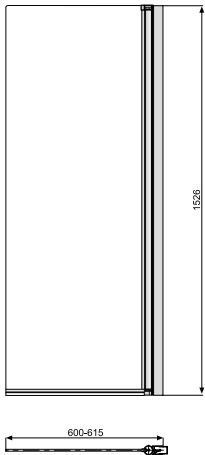

FIORD 60 × 153 ліва / права, CLIF-N 67 × 153 ліва / права, MONSUN 73 × 153 ліва / права

ДУШОВІ ШИРМИ ДЛЯ ВАНН

	Виріб	Артикул	Ціна, EUR

FIORD 60 × 153 ліва / права

Ширма, профіль хром (ліва та права версія), покриття ProClean	PI4000093	249

ПРИМІТКА! Профіль ширми хромований; скло з покриттям ProClean
Ширма Fiord підходить до наступних прямокутних ванн: KLIO 140x70, KLIO 150x70, KLIO 160x70, KLIO 170x70, LENA 140x70, LENA 150x70, LENA 160x70, LENA 170x70, LENA 170x75, MUZA 140x70, MUZA 140x75, MUZA 150x70, MUZA 150x75, MUZA 160x70, MUZA 160x75, MUZA 170x70, MUZA 170x75, MUZA XL 160x75, SIDNEY 175x75, SOPHIE (ліва) 160x80, SOPHIE (права) 160x80, WINDSOR 180x85, WINDSOR 190x85