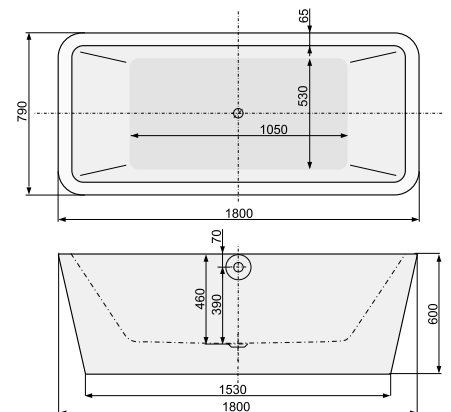

Об'єм 240 л; глибина 46 см

АДАПТО 180 × 80 / PIA 184 × 82

ВІЛЬНОСТОЯЧІ ВАННИ

Виріб	Артикул	Ціна, EUR
-------	---------	-----------

АДАПТО 180 × 80

Об'єм 422 л; глибина 47 см

ВАННА

Ванна з інтегрованим зливом-переливом та донним клапаном «click-clack» (хром)