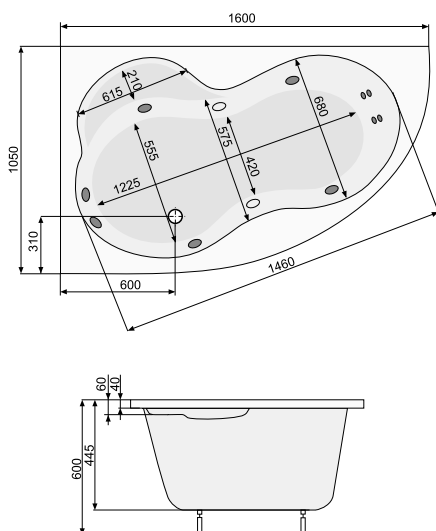

MISTRAL (ліва / права) 160 × 105

АСИМЕТРИЧНІ ВАННИ

MISTRAL (ліва) 160 × 105

Об'єм 215 л; глибина 44,5 см

КІЛЬКІСТЬ ФОРСУНОК

4 форсунки для спини

4-6* бокових форсунок

2 форсунки для стоп

*доступні тільки для системи TITANIUM