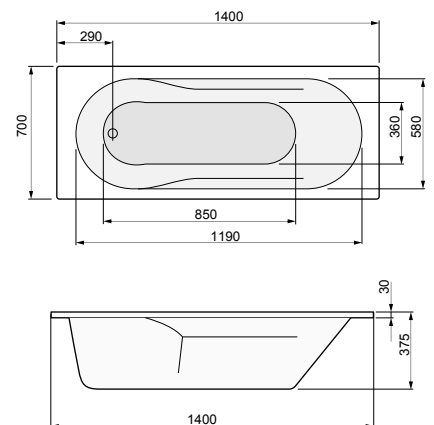

LENA 140 × 70

Об'єм 160 л; глибина 37,5 см

* В палеті 10 шт.

** Ніжки для ванни продаються окремо. Ніжки збільшують висоту ванни на 118-190 мм.

LENA 150 × 70 / 160 × 70

ПРЯМОКУТНІ ВАННИ

LENA 150 × 70

Об'єм 170 л; глибина 37,5 см