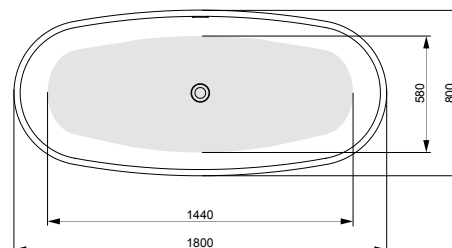

Виріб	Артикул	Ціна, EUR

ВАННА

Ванна з інтегрованим зливом-переливом та донним клапаном «click-clack» (хром) PWKDS10ZPSC0000 3400

АКСЕСУАРИ

Гелевий підголовник Pico, чорний	PD0000047	99
Гелевий підголовник Pico, сірий	PD0000048	99
Гелевий підголовник Pico, блакитний	PD0000049	99
Гелевий підголовник Maio, чорний	PD0000050	119
Гелевий підголовник Maio, сірий	PD0000051	119
Гелевий підголовник Maio, блакитний	PD0000052	119
Retro (Вільно стоячий змішувач)	PD600079	770
ARC (Вільно стоячий змішувач)	PD600080	1370
Lineo (Вільно стоячий змішувач)	PD600081	1220

Ванна виготовлена із Solid Surface

Solid Surface це унікальний матеріал, що складається з мінералів та смол, ідеальні характеристики якого, були спеціально розроблені для щоденного використання у ванних кімнатах. Чудові механічні, хімічні та антибактеріальні параметри Solid Surface надають виробу неймовірну стійкість до подряпин, плям, хімічних сполук у складі засобів для чищення та впливу УФ. Матеріал ідеальний для щоденного використання та за ним дуже легко доглядати.

DP 180 × 80

Об'єм 465 л; глибина 55 см

ВАННА

Ванна з інтегрованим зливом-переливом та донним клапаном «click-clack» (хром) PWKMD10ZPSC0000 2900

АКСЕСУАРИ

Гелевий підголовник Pico, чорний	PD0000047	99
Гелевий підголовник Pico, сірий	PD0000048	99
Гелевий підголовник Pico, блакитний	PD0000049	99
Гелевий підголовник Maio, чорний	PD0000050	119
Гелевий підголовник Maio, сірий	PD0000051	119
Гелевий підголовник Maio, блакитний	PD0000052	119
Retro (Вільно стоячий змішувач)	PD600079	770
ARC (Вільно стоячий змішувач)	PD600080	1370
Lineo (Вільно стоячий змішувач)	PD600081	1220

Ванна виготовлена із Solid Surface

Solid Surface це унікальний матеріал, що складається з мінералів та смол, ідеальні характеристики якого, були спеціально розроблені для щоденного використання у ванних кімнатах. Чудові механічні, хімічні та антибактеріальні параметри Solid Surface надають виробу неймовірну стійкість до подряпин, плям, хімічних сполук у складі засобів для чищення та впливу УФ. Матеріал ідеальний для щоденного використання та за ним дуже легко доглядати.