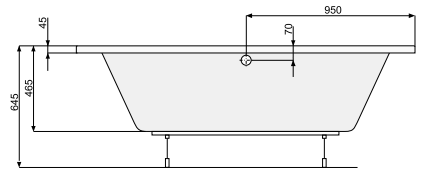

AURA 190 × 100 / 204 × 103

ОРИГІНАЛЬНІ ВАННИ

Виріб	Артикул	Ціна, EUR

ВАННА		
Ванна + ніжки	PWR7810ZN000000	750
Ванна + рама	PWR7810ZS000000	940
ВАННА З ГІДРОМАСАЖЕМ		
Ванна + система Economy 1	PHR7810SO1C0000	2390
Ванна + система Economy 2	PHR7810SO2C0000	3020
Ванна + система Smart 1	PHR7810ST1C0000	2790
Ванна + система Smart 2	PHR7810ST2C0000	3390
Ванна + система Smart 2 +	PHR7810ST2C1960	3540
Ванна + система Titanium	PHR7810STTC0000	5880
АКСЕСУАРИ		
Панель соснова, колір - червоне дерево	PI9000163	1750
Панель з червоного дерева	PI9000162	2470
Злив-перелив (для ванни), хром	PD5000201	69
Злив-перелив з наповненням водою, хром	PD5000130	169
Злив-перелив (для гідромасажної ванни), з наповненням водою, хром	PD5000217	269
Злив-перелив (для гідроаеромасажної ванни), з наповненням водою, хром	PD5000215	269
Поліуретановий підголовник Aura, білий	PD0000039	119
Гелевий підголовник Pico, чорний	PD0000047	99
Гелевий підголовник Pico, сірий	PD0000048	99
Гелевий підголовник Pico, блакитний	PD0000049	99

AURA 190 × 100

Об'єм 270 л; глибина 46,5 см

КІЛЬКІСТЬ ФОРСУНОК

4 форсунок для спини

4-6* бокових форсунок

2-4* форсунок для стоп

*доступні тільки для системи TITANIUM

ВАННА		
Ванна + ніжки	PWRVO10ZN000000	850
Ванна + рама	PWRVO10ZS000000	1040
ВАННА З ГІДРОМАСАЖЕМ		
Ванна + система Economy 1	PHRVO10SO1C0000	2490
Ванна + система Economy 2	PHRVO10SO2C0000	3120
Ванна + система Smart 1	PHRVO10ST1C0000	2890
Ванна + система Smart 2	PHRVO10ST2C0000	3490
Ванна + система Smart 2 +	PHRVO10ST2C1960	3640
Ванна + система Titanium	PHRVO10STTC0000	5980
АКСЕСУАРИ		
Панель	PWO3V10OW000000	720
Злив-перелив (для ванни), хром	PD5000209	129
Злив-перелив з наповненням водою, хром	PD5000210	229
Злив-перелив (для гідромасажної ванни), з наповненням водою, хром	PD5000211	349
Злив-перелив (для гідроаеромасажної ванни), з наповненням водою, хром	PD5000212	349
Поліуретановий підголовник Aura, білий	PD0000039	119
Гелевий підголовник Pico, чорний	PD0000047	99
Гелевий підголовник Pico, сірий	PD0000048	99
Гелевий підголовник Pico, блакитний	PD0000049	99