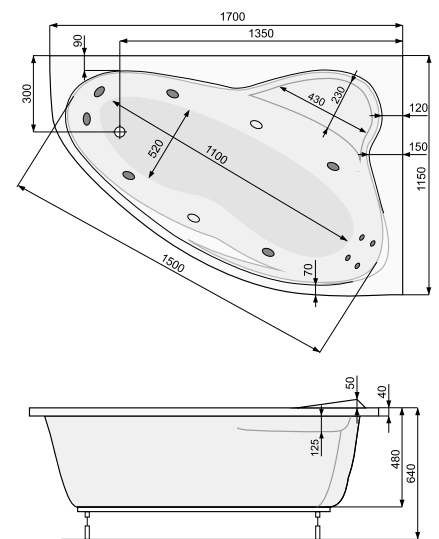

EUROPA (ліва) 170 × 115

Об'єм 300 л; глибина 48 см

КІЛЬКІСТЬ ФОРСУНОК

4 форсунок для спини

4-6* бокових форсунок

2 форсунок для стоп

*доступні тільки для системи TITANIUM

EUROPA (права) 170 × 115