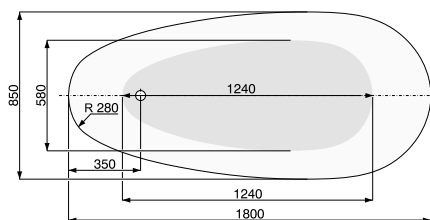

FUTURE 180 × 85

Об'єм 252 л; глибина 39 см

ВАННА

Ванна з інтегрованим зливом-переливом та донним клапаном «click-clack» (хром)

PWKPF10ZP0C0000

3390

АКСЕСУАРИ

Гелевий підголовник Pico, чорний	PD0000047	99
Гелевий підголовник Pico, сірий	PD0000048	99
Гелевий підголовник Pico, блакитний	PD0000049	99
Гелевий підголовник Maio, чорний	PD0000050	119
Гелевий підголовник Maio, сірий	PD0000051	119
Гелевий підголовник Maio, блакитний	PD0000052	119
Retro (Вільно стоячий змішувач)	PD600079	770
ARC (Вільно стоячий змішувач)	PD600080	1370
Lineo (Вільно стоячий змішувач)	PD600081	1220