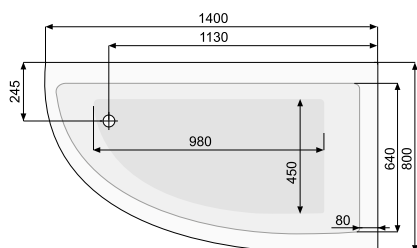

LAURA (права) 140 × 80

Об'єм 175 л; глибина 42,5 см

ВАННА		
Ванна + ніжки	PWANK10ZN000000	385
ванна + рама	PWANK10ZS000000	575
АКСЕСУАРИ		
Панель	PWONL10OP000000	230
Злив-перелив з наповненням водою, хром	PD5000130	169
Злив-перелив (для ванни), хром	PD5000201	69
Надувний підголовник, сірий	PD0000032	79
Надувний підголовник, білий	PD0000034	79
Гелевий підголовник Pico, чорний	PD0000047	99
Гелевий підголовник Pico, сірий	PD0000048	99
Гелевий підголовник Pico, блакитний	PD0000049	99