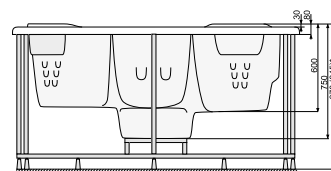

**Матеріал – сосна, колір – махагон, вкрите лаком

***Матеріал – червоне дерево, колір – темний махагон, вкрите лаком

****Ціна за 1 фільтр, в СПА використовуються 2 фільтри.

КВАДРАТНИЙ, РОЗМІРИ: 193 x 193 см