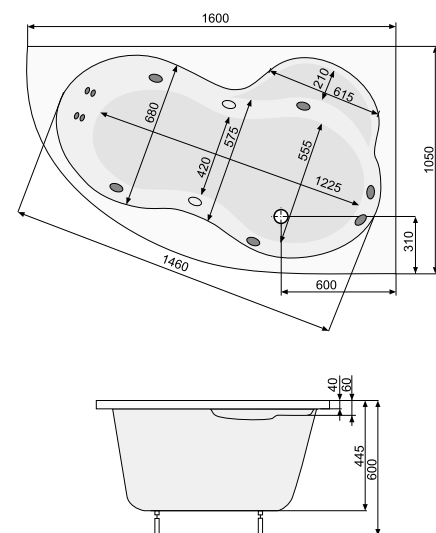

MISTRAL (права) 160 × 105

Об'єм 215 л; глибина 44,5 см

КІЛЬКІСТЬ ФОРСУНОК

4 форсунки для спини

4-6* бокових форсунок

2 форсунки для стоп

*доступні тільки для системи TITANIUM

Виріб

Артикул

Ціна, EUR

ВАННА

Ванна + ніжки	PWA3Y10ZN000000	510
Ванна + рама	PWA3Y10ZS000000	700

ВАННА З ГІДРОМАСАЖЕМ

Ванна + система Economy 1	PHA6F10SO1C0000	2150
Ванна + система Economy 2	PHA6F10SO2C0000	2780
Ванна + система Smart 1	PHA6F10ST1C0000	2550
Ванна + система Smart 2	PHA6F10ST2C0000	3150
Ванна + система Smart 2 +	PHA6F10ST2C1960	3300
Ванна + система Titanium	PHA6F10STTC0000	5640

АКСЕСУАРИ

Панель	PWO6A10OP000000	260
Злив-перелив (для ванни), хром	PD5000201	69
Злив-перелив з наповненням водою, хром	PD5000130	169
Злив-перелив (для гідромасажної ванни), з наповненням водою, хром	PD5000217	269
Злив-перелив (для гідроаеромасажної ванни), з наповненням водою, хром	PD5000215	269
Гелевий підголовник Pico, чорний	PD0000047	99
Гелевий підголовник Pico, сірий	PD0000048	99
Гелевий підголовник Pico, блакитний	PD0000049	99
Ширма для ванни Mistral-N з покриттям ProClean	PI4000097	349

ВАННА

Ванна + ніжки	PWA3Y10ZN000000	510
Ванна + рама	PWA3Y10ZS000000	700

ВАННА З ГІДРОМАСАЖЕМ

Ванна + система Economy 1	PHA6F10SO1C0000	2150
Ванна + система Economy 2	PHA6F10SO2C0000	2780
Ванна + система Smart 1	PHA6F10ST1C0000	2550
Ванна + система Smart 2	PHA6F10ST2C0000	3150
Ванна + система Smart 2 +	PHA6F10ST2C1960	3300
Ванна + система Titanium	PHA6F10STTC0000	5640

АКСЕСУАРИ

Панель	PWO6A10OP000000	260
Злив-перелив (для ванни), хром	PD5000201	69
Злив-перелив з наповненням водою, хром	PD5000130	169
Злив-перелив (для гідромасажної ванни), з наповненням водою, хром	PD5000217	269
Злив-перелив (для гідроаеромасажної ванни), з наповненням водою, хром	PD5000215	269
Гелевий підголовник Pico, чорний	PD0000047	99
Гелевий підголовник Pico, сірий	PD0000048	99
Гелевий підголовник Pico, блакитний	PD0000049	99
Ширма для ванни Mistral-N з покриттям ProClean	PI4000097	349