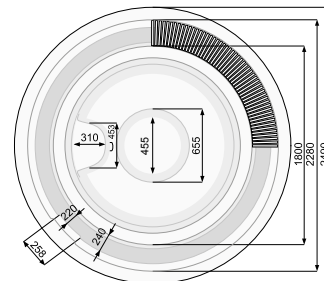

VICTORIA SPA Ø 249 (з переливним обрамленням) БАСЕЙНИ EVOLUTION SPA

Виріб / Комплектація

Артикул

Ціна,
EUR

АКСЕСУАРИ

Сходи соснові (2 сходинки)**	P19000174	749
Сходи, червоне дерево (2 сходинки)***	P19000123	779
Термальна кришка, коричнева	P19000308	1071
Термальна кришка, сіра	P19000354	1071
Wi-Fi роутер (керування басейном за допомогою додатку на смартфоні)		

Найбільш характерною рисою басейну VICTORIA SPA є її кругла форма, яка дуже рідко зустрічається у виробках такого розміру. Цей чотирьохмісний басейн СПА може з успіхом використовуватися як на вулиці, так і в невеликих фітнес-клубах. Завдяки своєму виключному розміру є прекрасним поєднанням розваги та відпочинку.

**Матеріал – сосна, колір – махагон, вкрите лаком

***Матеріал – червоне дерево, колір – темний махагон, вкрите лаком

КРУГЛИЙ, ДІАМЕТР: 249 см

ВИСОТА: 108 ± 2 см

КІЛЬКІСТЬ ФОРСУНОК: 24

ОБ'ЄМ: 1100 л + 224 л одна переливна ємність (усього дві ємності)

ГЛИБИНА: 82 см

МАКСИМАЛЬНА КІЛЬКІСТЬ МІСЦЬ: 4

ВАГА: 643 кг (порожній басейн)