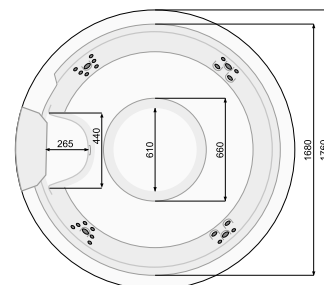

VICTORIA SPA Ø 177 (зі скімером)

БАСЕЙНИ EVOLUTION SPA

Виріб / Комплектація	Артикул	Ціна, EUR
АКСЕСУАРИ		
Сходи соснові (2 сходинки)**	P19000174	749
Сходи, червоне дерево (2 сходинки)***	P19000123	779
Термальна кришка, коричнева	P19000264	796
Термальна кришка, сіра	P19000353	796
Змінний картридж фільтру (1 од.)	PD5000077	37
Wi-Fi роутер (керування басейном за допомогою додатку на смартфоні)		549
ДОПЛАТА ЗА КОЛЬОРИ АРКИЛУ		
sierra (83)		680
oceanwave opal (1M)		880

Найбільш характерною рисою басейну VICTORIA SPA є її кругла форма, яка дуже рідко зустрічається у виробках такого розміру. Цей чотирьохмісний басейн СПА може з успіхом використовуватися як на вулиці, так і в невеликих фітнес-клубах. Завдяки своєму виключному розміру є прекрасним поєднанням розваги та відпочинку.

**Матеріал – сосна, колір – махагон, вкрите лаком

***Матеріал – червоне дерево, колір – темний махагон, вкрите лаком

****Ціна за 1 фільтр, в СПА використовуються 2 фільтри.

КРУГЛИЙ, ДІАМЕТР: 177 см

ВИСОТА: 87 ± 2 см (93 ± 2 см)*

КІЛЬКІСТЬ ФОРСУНОК: 24

ОБ'ЄМ: 800 л

ГЛИБИНА: 77 см

МАКСИМАЛЬНА КІЛЬКІСТЬ МІСЦЬ: 4

ВАГА: 275 кг (порожній басейн)

*Розміри, вказані в дужках, стосуються басейнів СПА у версії з обудовою.