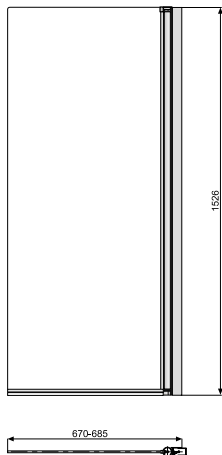

CLIF-N 67 × 153 ліва / права

Ширма, профіль хром (ліва та права версія), покриття ProClean	PI4000094	259

ПРИМІТКА! Профіль ширми хромований; скло з покриттям ProClean
Ширма Clif-N підходить до наступних прямокутних ванн: FANTASY 185x115, KLIO 140x70, KLIO 150x70, KLIO 160x70, KLIO 170x70, LENA 140x70, LENA 150x70, LENA 160x70, LENA 170x70, LENA 170x75, MUZA 140x70, MUZA 140x75, MUZA 150x70, MUZA 150x75, MUZA 160x70, MUZA 160x75, MUZA 170x70, MUZA 170x75, MUZA XL 160x75, SIDNEY 175x75, WINDSOR 180x85, WINDSOR 190x85