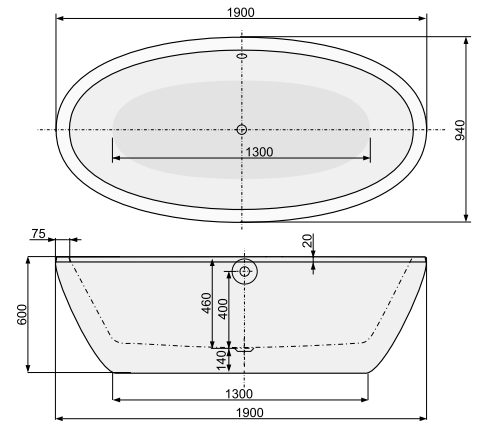

VANITY 190 × 95 / ALLURE 180 × 80

ВІЛЬНОСТОЯЧІ ВАННИ

Виріб

Артикул

Ціна,
EUR

ВАННА

Ванна з інтегрованим зливом-переливом та донним клапаном «click-clack» (хром)

PWKPL10ZP0C0000

3390

АКСЕСУАРИ

Гелевий підголовник Pico, чорний

PD0000047

99

Гелевий підголовник Pico, сірий

PD0000048

99

Гелевий підголовник Pico, блакитний

PD0000049

99

Гелевий підголовник Maio, чорний

PD0000050

119

Гелевий підголовник Maio, сірий

PD0000051

119

Гелевий підголовник Maio, блакитний

PD0000052

119

Retro (Вільно стоячий змішувач)

PD600079

770

ARC (Вільно стоячий змішувач)

PD600080

1370

Lineo (Вільно стоячий змішувач)

PD600081

1220

ВАННА

Ванна з інтегрованим зливом-переливом та донним клапаном «click-clack» (хром)

PWKPN10ZP0C0000

2890

АКСЕСУАРИ

Гелевий підголовник Pico, чорний

PD0000047

99

Гелевий підголовник Pico, сірий

PD0000048

99

Гелевий підголовник Pico, блакитний

PD0000049

99

Гелевий підголовник Maio, чорний

PD0000050

119

Гелевий підголовник Maio, сірий

PD0000051

119

Гелевий підголовник Maio, блакитний

PD0000052

119

Retro (Вільно стоячий змішувач)

PD600079

770

ARC (Вільно стоячий змішувач)

PD600080

1370

Lineo (Вільно стоячий змішувач)

PD600081

1220

VANITY 190 × 95

Об'єм 248 л; глибина 46 см