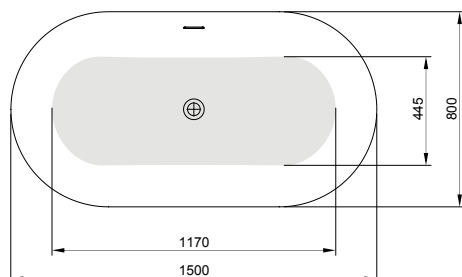

MOOD 170 × 90

Об'єм 315 л; глибина 42 см

TUSCAN 150 × 80 / FUTURE 180 × 85

ВІЛЬНОСТОЯЧІ ВАННИ

Виріб	Артикул	Ціна, EUR
-------	---------	-----------

TUSCAN 150 × 80

Об'єм 210 л; глибина 49,5 см

ВАННА