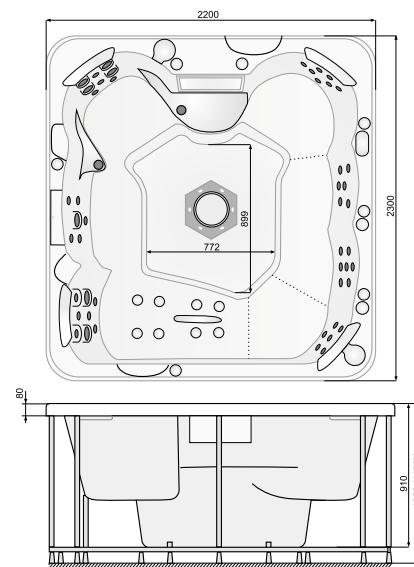

WATERSPACE SPA 220 × 230

ПОРТАТИВНІ БАСЕЙНИ SPA

Виріб / Комплектація	Артикул	Ціна, EUR

АКСЕСУАРИ

Сходи соснові (2 сходинки)**	PI9000173	649
Сходи, червоне дерево (1 сходинка)***	PI9000032	679
Сходи довгі, соснові (2 сходинки)**	PI9000241	1179
Сходи довгі, червоне дерево (2 сходинки)***	PI9000182	1279
Термальна кришка, коричнева	PI9000267	1102
Термальна кришка, сіра	PI9000352	1102
Підйомний пристрій термальної кришки	PI9000311	489
Змінний картридж фільтру (1 од.)	PD5000075	67
Підголівник (чорний)	PD0000040	62
Wi-Fi роутер (керування басейном за допомогою додатку на смартфоні)		549
ДОПЛАТА ЗА КОЛЬОРИ АРКИЛУ		
oceanwave opal (1M)		880

Лінійка багатомісних басейнів POOLSPA розширюється. Найбільша модель - Waterspace SPA - в ній одночасно можуть купатися 7 чоловік. Оснащена 7 видами форсунок і водоспадом-каскадом, що гарантує відмінний та диференційований масаж. Завдяки системі antifrost купатися в ньому можна навіть взимку. Різноманіття кольорів, наприклад opal або pearlescent white - дозволяє обрати басейн, який буде чудово поєднуватися з інтер'єром.

**Матеріал - сосна, колір - махагон, вкрите лаком

***Матеріал - червоне дерево, колір - темний махагон, вкрите лаком

****Ціна за 1 фільтр, в СПА використовуються 2 фільтри.

ПРЯМОКУТНИЙ, РОЗМІРИ: 220 x 230 см

ВИСОТА: 102 ± 2 см (115 ± 2 см)*

КІЛЬКІСТЬ ФОРСУНОК: 69

ОБ'ЄМ: 1750 л

ГЛИБИНА: 98 см

МАКСИМАЛЬНА КІЛЬКІСТЬ МІСЦЬ: 7

ВАГА: 460 кг (порожній басейн)

*Розміри, вказані в дужках, стосуються басейнів СПА у версії з обудовою.