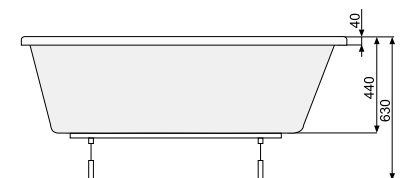

LAURA (права) 150 × 90

Об'єм 175 л; глибина 44 см

КІЛЬКІСТЬ ФОРСУНОК

2 форсунок для спини

4-5* бокових форсунок

*доступні тільки для системи TITANIUM