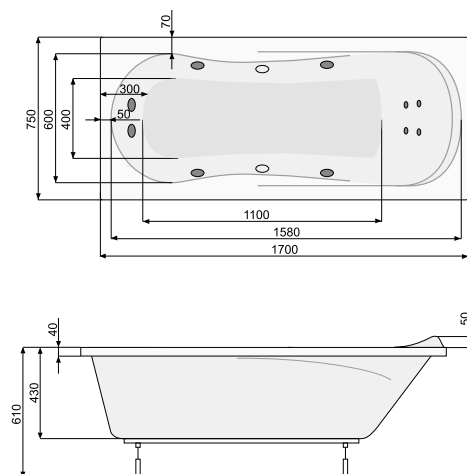

MUZA 170 × 75

Об'єм 180 л; глибина 43 см

КІЛЬКІСТЬ ФОРСУНОК

- 4 форсунок для спини
- 4-6* бокових форсунок
- 2 форсунок для стоп

*доступні тільки для системи TITANIUM