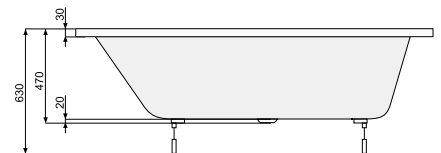

L-панель ліва

L-панель права

WINDSOR 180 × 85 / 190 × 85

ПРЯМОКУТНІ ВАННИ

WINDSOR 180 × 85

Об'єм 265 л; глибина 47 см

КІЛЬКІСТЬ ФОРСУНОК

4 форсунок для спини