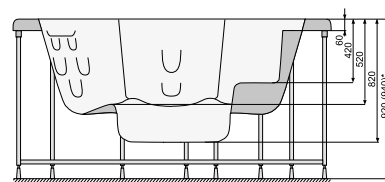

**Матеріал – сосна, колір – махагон, вкрите лаком

***Матеріал – червоне дерево, колір – темний махагон, вкрите лаком

****Ціна за 1 фільтр, в СПА використовуються 2 фільтри.

КВАДРАТНИЙ, РОЗМІРИ: 213 x 213 см