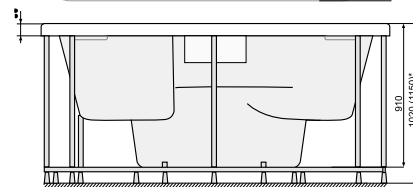

WATERSPACE SPA 220 × 230

БАСЕЙНИ EVOLUTION SPA

Виріб / Комплектація	Артикул	Ціна, EUR

АКСЕСУАРИ

Сходи соснові (2 сходинки)**	PI9000173	649
Сходи, червоне дерево (1 сходинка)***	PI9000032	679
Сходи довгі, соснові (2 сходинки)**	PI9000241	1179
Сходи довгі, червоне дерево (2 сходинки)***	PI9000182	1279
Термальна кришка, коричнева	PI9000267	1102
Термальна кришка, сіра	PI9000352	1102
Підйомний пристрій термальної кришки	PI9000311	489
Змінний картридж фільтру (1 од.)	PD5000075	67
Підголівник (чорний)	PD0000040	62
Wi-Fi роутер (керування басейном за допомогою додатку на смартфоні)		549
ДОПЛАТА ЗА КОЛЬОРИ АРКИЛУ		
oceanwave opal (1M)		880

Лінійка багатомісних басейнів POOLSPA розширюється. Найбільша модель - Waterspace SPA - в ній одночасно можуть купатися 7 чоловік. Оснащена 7 видами форсунок і водоспадом-каскадом, що гарантує відмінний та диференційований масаж. Завдяки системі антифrost купатися в ньому можна навіть взимку. Різноманіття кольорів, наприклад opal або pearlescent white - дозволяє обрати басейн, який буде чудово поєднуватися з інтер'єром.

**Матеріал - сосна, колір - махагон, вкрите лаком

***Матеріал - червоне дерево, колір - темний махагон, вкрите лаком

****Ціна за 1 фільтр, в СПА використовуються 2 фільтри.

ПРЯМОКУТНИЙ, РОЗМІРИ: 220 x 230 см

ВИСОТА: 102 ± 2 см (115 ± 2 см)*

КІЛЬКІСТЬ ФОРСУНОК: 68

ОБ'ЄМ: 1750 л

ГЛИБИНА: 68 см

МАКСИМАЛЬНА КІЛЬКІСТЬ МІСЦЬ: 7

ВАГА: 460 кг (порожній басейн)

*Розміри, вказані в дужках, стосуються басейнів СПА у версії з обудовою.