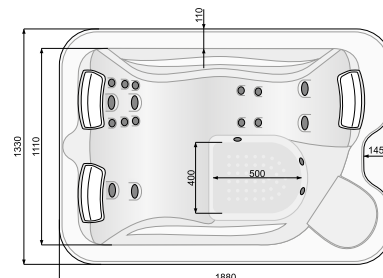

MARINA SPA 188 × 133

ПОРТАТИВНІ БАСЕЙНИ SPA

Виріб / Комплектація	Артикул	Ціна, EUR

АКСЕСУАРИ

Сходи соснові (1 сходинка)**	P19000175	349
Сходи, червоне дерево (1 сходинка)***	P19000031	379
Термальна кришка, коричнева	P19000265	796
Термальна кришка, сіра	P19000350	796
Підйомний пристрій термальної кришки	P19000311	489
Змінний картридж фільтру (1 од.)	PD5000081	67
Підголовник (чорний)	PD0000053	77
Wi-Fi роутер (керування басейном за допомогою додатку на смартфоні)		549

ДОПЛАТА ЗА КОЛЬОРИ АРКИЛУ

sierra (83)		680
oceanwave opal (1M)		880

Завдяки невеликим розмірам басейну MARINA SPA, одночасно гідромасажем можуть насолоджуватися три людини (2 лежачих місця, 1 сидяче), як на вулиці, так і в приміщенні. Система antifrost забезпечує роботу басейну MARINA SPA навіть при температурі нижче нуля. Автоматичне озонування води входить до стандартної комплектації.

**Матеріал – сосна, колір – махагон, вкрите лаком

***Матеріал – червоне дерево, колір – темний махагон, вкрите лаком

ПРЯМОКУТНИЙ, РОЗМІРИ: 188 x 133 см

ВИСОТА: 75 ± 2 см (80 ± 2 см)*

КІЛЬКІСТЬ ФОРСУНОК: 32

ОБ'ЄМ: 580 л

ГЛИБИНА: 70 см

МАКСИМАЛЬНА КІЛЬКІСТЬ МІСЦЬ: 3

ВАГА: 150 кг (порожній басейн)

*Розміри, вказані в дужках, стосуються басейнів SPA у версії з обудовою.