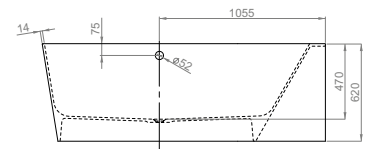

АДАПТО (права) 180 × 80

Об'єм 311 л; глибина 47 см

КЛІО АSYM (ліва / права) 140 × 80

АСИМЕТРИЧНІ ВАННИ

Виріб	Артикул	Ціна, EUR
-------	---------	-----------

КЛІО АSYM (ліва) 140 × 80

Об'єм 150 л; глибина 39 см