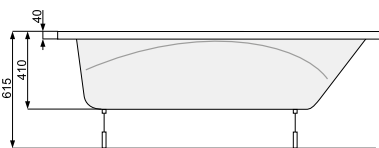

KLIO 170 × 70

Об'єм 200 л; глибина 41 см

КІЛЬКІСТЬ ФОРСУНОК

4 форсунок для спини

4-6* бокових форсунок

2 форсунок для стоп

*доступні тільки для системи TITANIUM

ВАННА