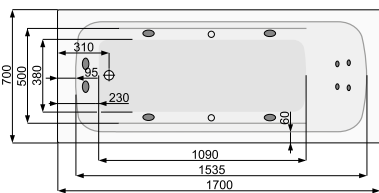

KLIO 170 × 70

Об'єм 200 л; глибина 41 см

КІЛЬКІСТЬ ФОРСУНОК

4 форсунок для спини

4-6* бокових форсунок

2 форсунок для стоп

*доступні тільки для системи TITANIUM

ВАННА