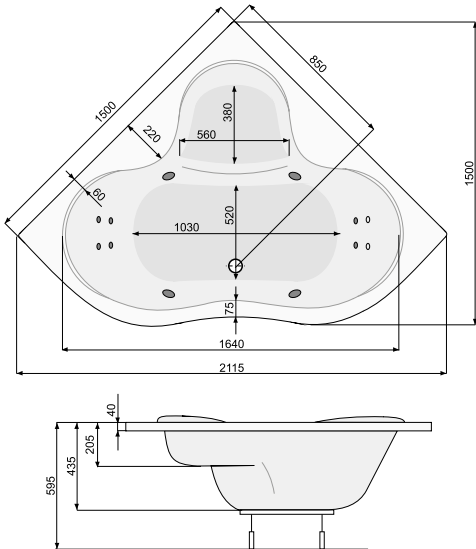

PERSJA 150 × 150

Об'єм 250 л; глибина 43,5 см

КІЛЬКІСТЬ ФОРСУНОК

4 форсунки для спини

4 бокові форсунки

2-4* форсунки для стоп

*доступні тільки для системи TITANIUM

Виріб

Артикул

Ціна, EUR

ВАННА

Ванна + ніжки	PWSE310ZN000000	590
Ванна + рама	PWSE310ZS000000	780

ВАННА З ГІДРОМАСАЖЕМ

Ванна + система Economy 1	PHSE310SO1C0000	2230
Ванна + система Economy 2	PHSE310SO2C0000	2860
Ванна + система Smart 1	PHSE310ST1C0000	2630
Ванна + система Smart 2	PHSE310ST2C0000	3230
Ванна + система Smart 2 +	PHSE310ST2C1960	3380
Ванна + система Titanium	PHSE310STTC0000	5720

АКСЕСУАРИ

Панель	PWODX10OP000000	240
Злив-перелив (для ванни), хром	PD5000201	69
Злив-перелив з наповненням водою, хром	PD5000130	169
Злив-перелив (для гідромасажної ванни), з наповненням водою, хром	PD5000217	269
Злив-перелив (для гідроаеромасажної ванни), з наповненням водою, хром	PD5000215	269
Гелевий підголовник Pico, чорний	PD0000047	99
Гелевий підголовник Pico, сірий	PD0000048	99
Гелевий підголовник Pico, блакитний	PD0000049	99

ВАННА

Ванна + ніжки	PWSH610ZN000000	640
Ванна + рама	PWSH610ZS000000	830

ВАННА З ГІДРОМАСАЖЕМ

Ванна + система Economy 1	PHSH610SO1C0000	2280
Ванна + система Economy 2	PHSH610SO2C0000	2910
Ванна + система Smart 1	PHSH610ST1C0000	2680
Ванна + система Smart 2	PHSH610ST2C0000	3280
Ванна + система Smart 2 +	PHSH610ST2C1960	3430
Ванна + система Titanium	PHSH610STTC0000	5770

АКСЕСУАРИ

Панель	PWOC610OP000000	250
Злив-перелив (для ванни), хром	PD5000201	69
Злив-перелив з наповненням водою, хром	PD5000130	169
Злив-перелив (для гідромасажної ванни), з наповненням водою, хром	PD5000217	269
Злив-перелив (для гідроаеромасажної ванни), з наповненням водою, хром	PD5000215	269
Гелевий підголовник Pico, чорний	PD0000047	99
Гелевий підголовник Pico, сірий	PD0000048	99
Гелевий підголовник Pico, блакитний	PD0000049	99