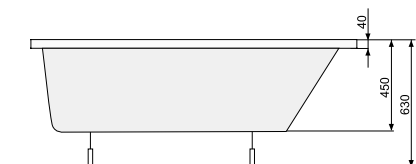

NICOLE (права) 150 × 90

Об'єм 185 л; глибина 45 см

КІЛЬКІСТЬ ФОРСУНОК

4 форсунок для спини

4-6* бокових форсунок

2 форсунок для стоп

*доступні тільки для системи TITANIUM

ВАННА

Ванна + ніжки	PWANM10ZN000000	470
Ванна + рама	PWANM10ZS000000	660

ВАННА З ГІДРОМАСАЖЕМ

Ванна + система Economy 1	PHANM10SO1C0000	2110
Ванна + система Economy 2	PHANM10SO2C0000	2740
Ванна + система Smart 1	PHANM10ST1C0000	2510
Ванна + система Smart 2	PHANM10ST2C0000	3110
Ванна + система Smart 2 +	PHANM10ST2C1960	3260
Ванна + система Titanium	PHANM10STTC0000	5600

АКСЕСУАРИ

Панель	PWONO10OP000000	240
Злив-перелив (для ванни), хром	PD5000201	69
Злив-перелив з наповненням водою, хром	PD5000130	169
Злив-перелив (для гідромасажної ванни), з наповненням водою, хром	PD5000217	269
Злив-перелив (для гідроаеромасажної ванни), з наповненням водою, хром	PD5000215	269
Надувний підголовник, сірий	PD0000032	79
Надувний підголовник, білий	PD0000034	79
Гелевий підголовник Pico, чорний	PD0000047	99
Гелевий підголовник Pico, сірий	PD0000048	99
Гелевий підголовник Pico, блакитний	PD0000049	99

ВАННА

Ванна + ніжки	PWANU10ZN000000	470
Ванна + рама	PWANU10ZS000000	660

ВАННА З ГІДРОМАСАЖЕМ

Ванна + система Economy 1	PHANU10SO1C0000	2110
Ванна + система Economy 2	PHANU10SO2C0000	2740
Ванна + система Smart 1	PHANU10ST1C0000	2510
Ванна + система Smart 2	PHANU10ST2C0000	3110
Ванна + система Smart 2 +	PHANU10ST2C1960	3260
Ванна + система Titanium	PHANU10STTC0000	5600

АКСЕСУАРИ

Панель	PWONV10OP000000	240
Злив-перелив (для ванни), хром	PD5000201	69
Злив-перелив з наповненням водою, хром	PD5000130	169
Злив-перелив (для гідромасажної ванни), з наповненням водою, хром	PD5000217	269
Злив-перелив (для гідроаеромасажної ванни), з наповненням водою, хром	PD5000215	269
Надувний підголовник, сірий	PD0000032	79
Надувний підголовник, білий	PD0000034	79
Гелевий підголовник Pico, чорний	PD0000047	99
Гелевий підголовник Pico, сірий	PD0000048	99
Гелевий підголовник Pico, блакитний	PD0000049	99