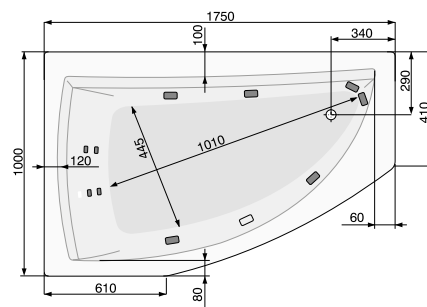

Виріб	Артикул	Ціна, EUR
ВАННА		
Ванна + ніжки	PWAI510ZN000000	640
Ванна + рама	PWAI510ZS000000	830
ВАННА З ГІДРОМАСАЖЕМ		
Ванна + система Economy 1	PHAI510SO1C0000	2280
Ванна + система Economy 2	PHAI510SO2C0000	2910
Ванна + система Smart 1	PHAI510ST1C0000	2680
Ванна + система Smart 2	PHAI510ST2C0000	3280
Ванна + система Smart 2 +	PHAI510ST2C1960	3430
Ванна + система Titanium	PHAI510STTC0000	5770
АКСЕСУАРИ		
Панель	PWOI610OP000000	340
Злив-перелив (для ванни), хром	PD5000201	69
Злив-перелив з наповненням водою, хром	PD5000130	169
Злив-перелив (для гідромасажної ванни), з наповненням водою, хром	PD5000217	269
Злив-перелив (для гідроаеромасажної ванни), з наповненням водою, хром	PD5000215	269
Гелевий підголовник Pico, чорний	PD0000047	99
Гелевий підголовник Pico, сірий	PD0000048	99
Гелевий підголовник Pico, блакитний	PD0000049	99
Поліуретановий підголовник Fantasy, білий	PD0000041	79
Поліуретановий підголовник Fantasy, чорний	PD0000042	79

AQUAMARINA (ліва) 175 × 100

Об'єм 285 л; глибина 51 см

КІЛЬКІСТЬ ФОРСУНОК

- 4 форсунки для спини
- 4-5* бокових форсунок
- 2 форсунки для стоп

*доступні тільки для системи TITANIUM