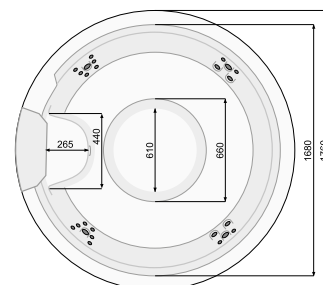

VICTORIA SPA Ø 177 (зі скімером)

ПОРТАТИВНІ БАСЕЙНИ SPA

Виріб / Комплектація	Артикул	Ціна, EUR

АКСЕСУАРИ

Сходи соснові (2 сходинки)**	P19000174	749
Сходи, червоне дерево (2 сходинки)***	P19000123	779
Термальна кришка, коричнева	P19000264	796
Термальна кришка, сіра	P19000353	796
Змінний картридж фільтру (1 од.)	PD5000077	37
Wi-Fi роутер (керування басейном за допомогою додатку на смартфоні)		549
ДОПЛАТА ЗА КОЛЬОРИ АРКИЛУ		
sierra (83)		680
oceanwave opal (1M)		880

Найбільш характерною рисою басейну VICTORIA SPA є її кругла форма, яка дуже рідко зустрічається у виробках такого розміру. Цей чотирьохмісний басейн SPA може з успіхом використовуватися як на вулиці, так і в невеликих фітнес-клубах. Завдяки своєму виключному розміру є прекрасним поєднанням розваги та відпочинку.

**Матеріал – сосна, колір – махагон, вкрите лаком

***Матеріал – червоне дерево, колір – темний махагон, вкрите лаком

****Ціна за 1 фільтр, в SPA використовуються 2 фільтри.

КРУГЛИЙ, ДІАМЕТР: 177 см

ВИСОТА: 87 ± 2 см (93 ± 2 см)*

КІЛЬКІСТЬ ФОРСУНОК: 25

ОБ'ЄМ: 800 л

ГЛИБИНА: 77 см

МАКСИМАЛЬНА КІЛЬКІСТЬ МІСЦЬ: 4

ВАГА: 275 кг (порожній басейн)

*Розміри, вказані в дужках, стосуються басейнів SPA у версії з обудовою.