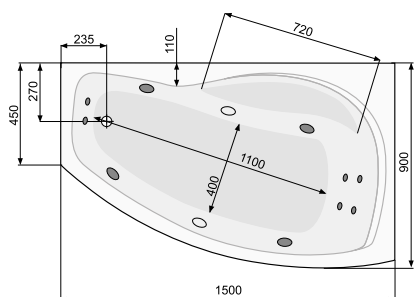

NICOLE (права) 150 × 90

Об'єм 185 л; глибина 45 см

КІЛЬКІСТЬ ФОРСУНОК

4 форсунок для спини

4-6* бокових форсунок

2 форсунок для стоп

*доступні тільки для системи TITANIUM

ВАННА

Ванна + ніжки	PWANM10ZN000000	470
Ванна + рама	PWANM10ZS000000	660

ВАННА З ГІДРОМАСАЖЕМ

Ванна + система Economy 1	PHANM10SO1C0000	2110
Ванна + система Economy 2	PHANM10SO2C0000	2740
Ванна + система Smart 1	PHANM10ST1C0000	2510
Ванна + система Smart 2	PHANM10ST2C0000	3110
Ванна + система Smart 2 +	PHANM10ST2C1960	3260
Ванна + система Titanium	PHANM10STTC0000	5600

АКСЕСУАРИ

Панель	PWONO10OP000000	240
Злив-перелив (для ванни), хром	PD5000201	69
Злив-перелив з наповненням водою, хром	PD5000130	169
Злив-перелив (для гідромасажної ванни), з наповненням водою, хром	PD5000217	269
Злив-перелив (для гідроаеромасажної ванни), з наповненням водою, хром	PD5000215	269
Надувний підголовник, сірий	PD0000032	79
Надувний підголовник, білий	PD0000034	79
Гелевий підголовник Pico, чорний	PD0000047	99
Гелевий підголовник Pico, сірий	PD0000048	99
Гелевий підголовник Pico, блакитний	PD0000049	99

ВАННА

Ванна + ніжки	PWANU10ZN000000	470
Ванна + рама	PWANU10ZS000000	660

ВАННА З ГІДРОМАСАЖЕМ

Ванна + система Economy 1	PHANU10SO1C0000	2110
Ванна + система Economy 2	PHANU10SO2C0000	2740
Ванна + система Smart 1	PHANU10ST1C0000	2510
Ванна + система Smart 2	PHANU10ST2C0000	3110
Ванна + система Smart 2 +	PHANU10ST2C1960	3260
Ванна + система Titanium	PHANU10STTC0000	5600

АКСЕСУАРИ

Панель	PWONV10OP000000	240
Злив-перелив (для ванни), хром	PD5000201	69
Злив-перелив з наповненням водою, хром	PD5000130	169
Злив-перелив (для гідромасажної ванни), з наповненням водою, хром	PD5000217	269
Злив-перелив (для гідроаеромасажної ванни), з наповненням водою, хром	PD5000215	269
Надувний підголовник, сірий	PD0000032	79
Надувний підголовник, білий	PD0000034	79
Гелевий підголовник Pico, чорний	PD0000047	99
Гелевий підголовник Pico, сірий	PD0000048	99
Гелевий підголовник Pico, блакитний	PD0000049	99