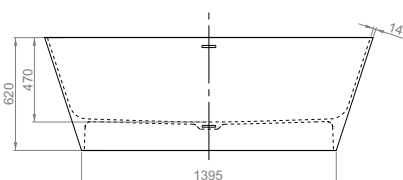

Об'єм 240 л; глибина 46 см

АДАПТО 180 × 80 / PIA 184 × 82

ВІЛЬНОСТОЯЧІ ВАННИ

Виріб	Артикул	Ціна, EUR
-------	---------	-----------

АДАПТО 180 × 80

Об'єм 422 л; глибина 47 см

ВАННА

Ванна з інтегрованим зливом-переливом та донним клапаном «click-clack» (хром)