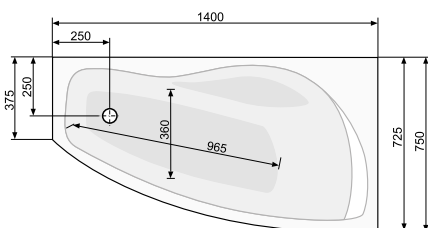

NICOLE (права) 140 × 75

Об'єм 110 л; глибина 40 см

ВАННА

Ванна+ніжки PWA0B10ZN000000 430

АКСЕСУАРИ

Панель	PW00H10OP000000	230
Гелевий підголовник Pico, чорний	PD0000047	99
Гелевий підголовник Pico, сірий	PD0000048	99
Гелевий підголовник Pico, блакитний	PD0000049	99