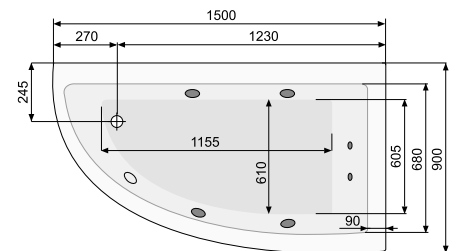

LAURA (права) 150 × 90

Об'єм 175 л; глибина 44 см

КІЛЬКІСТЬ ФОРСУНОК

2 форсунок для спини

4-5* бокових форсунок

*доступні тільки для системи TITANIUM