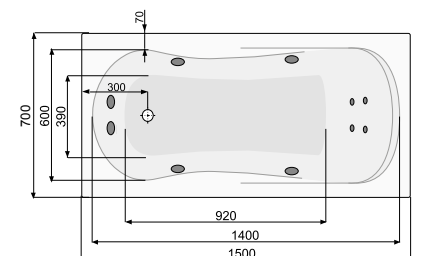

MUZA 140 × 75

Об'єм 150 л; глибина 42,5 см

MUZA 150 × 70 / 150 × 75

ПРЯМОКУТНІ ВАННИ

L-панель ліва

L-панель права

MUZA 150 × 70

Об'єм 150 л; глибина 42,5 см