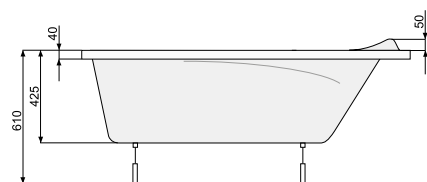

MUZA 140 × 75

Об'єм 150 л; глибина 42,5 см

MUZA 150 × 70 / 150 × 75

ПРЯМОКУТНІ ВАННИ

L-панель ліва

L-панель права

MUZA 150 × 70

Об'єм 150 л; глибина 42,5 см