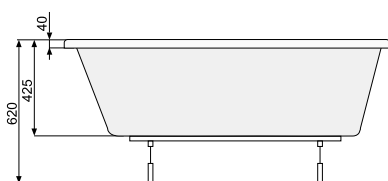

LAURA (ліва / права) 140 × 80

АСИМЕТРИЧНІ ВАННИ

	Виріб	Артикул	Ціна, EUR

LAURA (ліва) 140 × 80

Об'єм 175 л; глибина 42,5 см

ВАННА		
Ванна + ніжки	PWANH10ZN000000	385
Ванна + рама	PWANH10ZS000000	575
АКСЕСУАРИ		
Панель	PWONJ10OP000000	230
Злив-перелив (для ванни), хром	PD5000201	69
Злив-перелив з наповненням водою, хром	PD5000130	169
Надувний підголовник, сірий	PD0000032	79
Надувний підголовник, білий	PD0000034	79
Гелевий підголовник Pico, чорний	PD0000047	99
Гелевий підголовник Pico, сірий	PD0000048	99
Гелевий підголовник Pico, блакитний	PD0000049	99