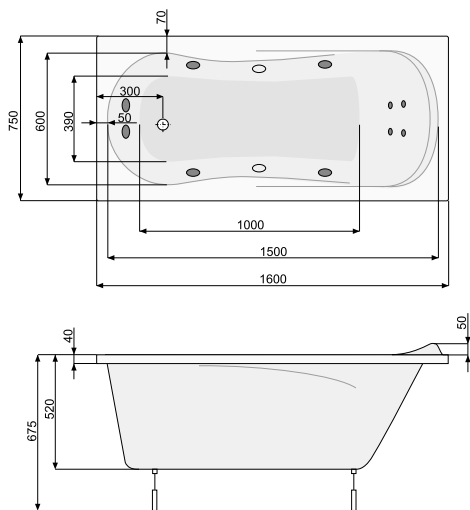

MUZA XL 160 × 75 / 170 × 70

ПРЯМОКУТНІ ВАННИ

L-панель ліва

L-панель права

MUZA XL 160 × 75

Об'єм 220 л; глибина 52 см

КІЛЬКІСТЬ ФОРСУНОК

4 форсунки для спини