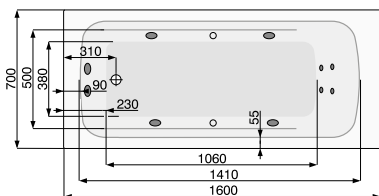

KLIO 160 × 70 / 170 × 70

ПРЯМОКУТНІ ВАННИ

L-панель ліва

L-панель права

KLIO 160 × 70

Об'єм 175 л; глибина 40 см

КІЛЬКІСТЬ ФОРСУНОК

4 форсунок для спини