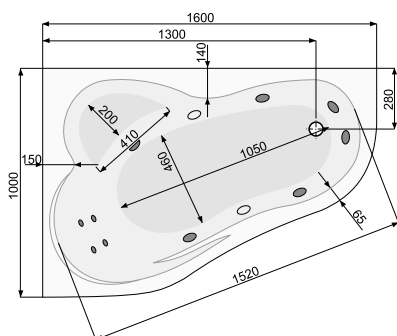

LEDA (ліва / права) 160 × 100

АСИМЕТРИЧНІ ВАННИ

LEDA (ліва) 160 × 100

Об'єм 200 л; глибина 42 см

КІЛЬКІСТЬ ФОРСУНОК

4 форсунки для спини

4-6* бокових форсунок

2 форсунки для стоп

*доступні тільки для системи TITANIUM