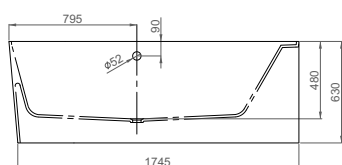

PIA (права) 180 × 80

Об'єм 220 л; глибина 48 см

ВАННА

Ванна на ніжках зі зливом/переливом та інтегрованою панеллю PWKCR10PPSC0000 2830

АКСЕСУАРИ

Гелевий підголовник Pico, чорний	PD0000047	99
Гелевий підголовник Pico, сірий	PD0000048	99
Гелевий підголовник Pico, блакитний	PD0000049	99
Гелевий підголовник Maio, чорний	PD0000050	119
Гелевий підголовник Maio, сірий	PD0000051	119
Гелевий підголовник Maio, блакитний	PD0000052	119