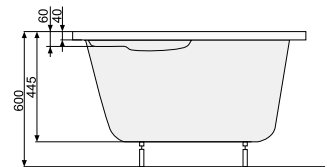

MISTRAL (ліва / права) 150 × 105

АСИМЕТРИЧНІ ВАННИ

Виріб	Артикул	Ціна, EUR

ВАННА		
Ванна + ніжки	PWA3Z10ZN000000	495
Ванна + рама	PWA3Z10ZS000000	685
ВАННА З ГІДРОМАСАЖЕМ		
Ванна + система Economy 1	PHA3Z10SO1C0000	2140
Ванна + система Economy 2	PHA3Z10SO2C0000	2760
Ванна + система Smart 1	PHA3Z10ST1C0000	2430
Ванна + система Smart 2	PHA3Z10ST2C0000	3140
Ванна + система Smart 2 +	PHA3Z10ST2C1960	3280
Ванна + система Titanium	PHA3Z10STTC0000	5620
АКСЕСУАРИ		
Панель	PWO6D10OP000000	240
Злив-перелив (для ванни), хром	PD5000201	69
Злив-перелив з наповненням водою, хром	PD5000130	169
Злив-перелив (для гідромасажної ванни), з наповненням водою, хром	PD5000217	269
Злив-перелив (для гідроаеромасажної ванни), з наповненням водою, хром	PD5000215	269
Гелевий підголовник Pico, чорний	PD0000047	99
Гелевий підголовник Pico, сірий	PD0000048	99
Гелевий підголовник Pico, блакитний	PD0000049	99
Ширма для ванни Mistral-N з покриттям ProClean	PI4000097	349

MISTRAL (ліва) 150 × 105

Об'єм 200 л; глибина 44,5 см

КІЛЬКІСТЬ ФОРСУНОК

- 4 форсунок для спини
- 4-6* бокових форсунок
- 2 форсунок для стоп

*доступні тільки для системи TITANIUM

ВАННА		
Ванна + ніжки	PWA6C10ZN000000	495
Ванна + рама	PWA6C10ZS000000	685
ВАННА З ГІДРОМАСАЖЕМ		
Ванна + система Economy 1	PHA6C10SO1C0000	2140
Ванна + система Economy 2	PHA6C10SO2C0000	2760
Ванна + система Smart 1	PHA6C10ST1C0000	2530
Ванна + система Smart 2	PHA6C10ST2C0000	3140
Ванна + система Smart 2 +	PHA6C10ST2C1960	3280
Ванна + система Titanium	PHA6C10STTC0000	5620
АКСЕСУАРИ		
Панель	PWO6E10OP000000	240
Злив-перелив (для ванни), хром	PD5000201	69
Злив-перелив з наповненням водою, хром	PD5000130	169
Злив-перелив (для гідромасажної ванни), з наповненням водою, хром	PD5000217	269
Злив-перелив (для гідроаеромасажної ванни), з наповненням водою, хром	PD5000215	269
Гелевий підголовник Pico, чорний	PD0000047	99
Гелевий підголовник Pico, сірий	PD0000048	99
Гелевий підголовник Pico, блакитний	PD0000049	99
Ширма для ванни Mistral-N з покриттям ProClean	PI4000097	349