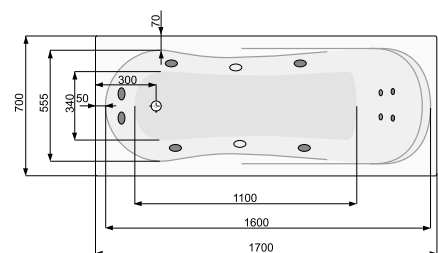

MUZA 170 × 70

Об'єм 170 л; глибина 42,5 см

КІЛЬКІСТЬ ФОРСУНОК

4 форсунки для спини

4-6* бокових форсунок

2 форсунки для стоп

*доступні тільки для системи TITANIUM

Виріб

Артикул

Ціна, EUR

ВАННА

Ванна + ніжки	PWPL710ZN000000	480
Ванна + рама	PWPL710ZS000000	670

ВАННА З ГІДРОМАСАЖЕМ

Ванна + система Economy 1	PHPL710SO1C0000	2120
Ванна + система Economy 2	PHPL710SO2C0000	2750
Ванна + система Smart 1	PHPL710ST1C0000	2520
Ванна + система Smart 2	PHPL710ST2C0000	3120
Ванна + система Smart 2 +	PHPL710ST2C1960	3270
Ванна + система Titanium	PHPL710STTC0000	5610

АКСЕСУАРИ

Панель довга	PWOAT10DO000000	185
Панель коротка	PWOAZ10KO000000	125
L-панель (ліва)	PWONU10OWL000000	300
L-панель (права)	PWOKU10OWL000000	300
Злив-перелив (для ванни), хром	PD5000201	69
Злив-перелив з наповненням водою, хром	PD5000130	169
Злив-перелив (для гідромасажної ванни), з наповненням водою, хром	PD5000217	269
Злив-перелив (для гідроаеромасажної ванни), з наповненням водою, хром	PD5000215	269
Гелевий підголовник Pico, чорний	PD0000047	99
Гелевий підголовник Pico, сірий	PD0000048	99
Гелевий підголовник Pico, блакитний	PD0000049	99
Ширма для ванни Fiord з покриттям ProClean	PI4000093	249
Ширма для ванни Clif-N з покриттям ProClean	PI4000094	259

ВАННА

Ванна + ніжки	PWPD710ZN000000	375
Ванна + рама	PWPD710ZS000000	565

ВАННА З ГІДРОМАСАЖЕМ

Ванна + система Economy 1	PHPD710SO1C0000	2020
Ванна + система Economy 2	PHPD710SO2C0000	2640
Ванна + система Smart 1	PHPD710ST1C0000	2410
Ванна + система Smart 2	PHPD710ST2C0000	3020
Ванна + система Smart 2 +	PHPD710ST2C1960	3160
Ванна + система Titanium	PHPD710STTC0000	5500

АКСЕСУАРИ

Панель довга	PWOAD10DO000000	185
Панель коротка	PWOBA10KO000000	105
L-панель (ліва)	PWONG10OWL000000	270
L-панель (права)	PWOKG10OWL000000	270
Злив-перелив (для ванни), хром	PD5000201	69
Злив-перелив з наповненням водою, хром	PD5000130	169
Злив-перелив (для гідромасажної ванни), з наповненням водою, хром	PD5000217	269
Злив-перелив (для гідроаеромасажної ванни), з наповненням водою, хром	PD5000215	269
Гелевий підголовник Pico, чорний	PD0000047	99
Гелевий підголовник Pico, сірий	PD0000048	99
Гелевий підголовник Pico, блакитний	PD0000049	99
Ширма для ванни Fiord з покриттям ProClean	PI4000093	249
Ширма для ванни Clif-N з покриттям ProClean	PI4000094	259