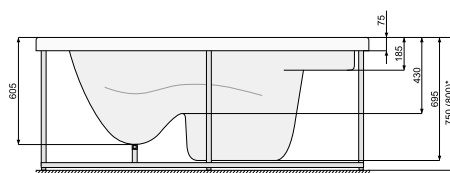

MARINA SPA 188 × 133

ПОРТАТИВНІ БАСЕЙНИ SPA

Виріб / Комплектація	Артикул	Ціна, EUR

АКСЕСУАРИ

Сходи соснові (1 сходинка)**	P19000175	349
Сходи, червоне дерево (1 сходинка)***	P19000031	379
Термальна кришка, коричнева	P19000265	796
Термальна кришка, сіра	P19000350	796
Підйомний пристрій термальної кришки	P19000311	489
Змінний картридж фільтру (1 од.)	PD5000081	67
Підголовник (чорний)	PD0000053	77
Wi-Fi роутер (керування басейном за допомогою додатку на смартфоні)		549

ДОПЛАТА ЗА КОЛЬОРИ АРКИЛУ

sierra (83)		680
oceanwave opal (1M)		880

Завдяки невеликим розмірам басейну MARINA SPA, одночасно гідромасажем можуть насолоджуватися три людини (2 лежачих місця, 1 сидяче), як на вулиці, так і в приміщенні. Система antifrost забезпечує роботу басейну MARINA SPA навіть при температурі нижче нуля. Автоматичне озонування води входить до стандартної комплектації.

**Матеріал – сосна, колір – махагон, вкрите лаком

***Матеріал – червоне дерево, колір – темний махагон, вкрите лаком

ПРЯМОКУТНИЙ, РОЗМІРИ: 188 x 133 см

ВИСОТА: 75 ± 2 см (80 ± 2 см)*

КІЛЬКІСТЬ ФОРСУНОК: 32

ОБ'ЄМ: 580 л

ГЛИБИНА: 70 см

МАКСИМАЛЬНА КІЛЬКІСТЬ МІСЦЬ: 3

ВАГА: 150 кг (порожній басейн)

*Розміри, вказані в дужках, стосуються басейнів SPA у версії з обудовою.