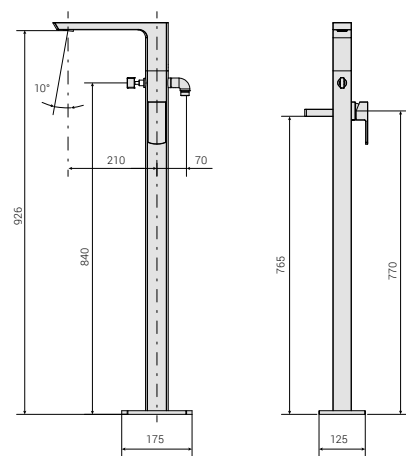

LINEO

Вільно стоячий змішувач

PD6000081

1220

Вільностоячий одноважільний змішувач, з ручним душем й перемикачем, монтується на підлозі.