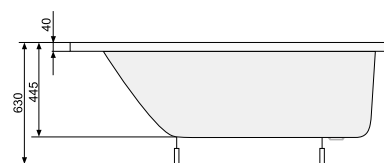

NICOLE (ліва / права) 150 × 80

АСИМЕТРИЧНІ ВАННИ

Виріб	Артикул	Ціна, EUR

ВАННА

Ванна + ніжки	PWAOC10ZN000000	450
Ванна + рама	PWAOC10ZS000000	640

ВАННА З ГІДРОМАСАЖЕМ

Ванна + система Economy 1	PHAOC10SO1C0000	2090
Ванна + система Economy 2	PHAOC10SO2C0000	2720
Ванна + система Smart 1	PHAOC10ST1C0000	2490
Ванна + система Smart 2	PHAOC10ST2C0000	3090
Ванна + система Smart 2 +	PHAOC10ST2C1960	3240
Ванна + система Titanium	PHAOC10STTC0000	5580

АКСЕСУАРИ

Панель	PWOO110OP000000	240
Злив-перелив (для ванни), хром	PD5000201	69
Злив-перелив з наповненням водою, хром	PD5000130	169
Злив-перелив (для гідромасажної ванни), з наповненням водою, хром	PD5000217	269
Злив-перелив (для гідроаеромасажної ванни), з наповненням водою, хром	PD5000215	269
Надувний підголовник, сірий	PD0000032	79
Надувний підголовник, білий	PD0000034	79
Гелевий підголовник Pico, чорний	PD0000047	99
Гелевий підголовник Pico, сірий	PD0000048	99
Гелевий підголовник Pico, блакитний	PD0000049	99

NICOLE (ліва) 150 × 80

Об'єм 160 л; глибина 44,5 см

КІЛЬКІСТЬ ФОРСУНОК

4 форсунок для спини

4-6* бокових форсунок

2 форсунок для стоп

*доступні тільки для системи TITANIUM

ВАННА

Ванна + ніжки	PWAOD10ZN000000	450
Ванна + рама	PWAOD10ZS000000	640

ВАННА З ГІДРОМАСАЖЕМ

Ванна + система Economy 1	PHAOD10SO1C0000	2090
Ванна + система Economy 2	PHAOD10SO2C0000	2720
Ванна + система Smart 1	PHAOD10ST1C0000	2490
Ванна + система Smart 2	PHAOD10ST2C0000	3090
Ванна + система Smart 2 +	PHAOD10ST2C1960	3240
Ванна + система Titanium	PHAOD10STTC0000	5580

АКСЕСУАРИ

Панель	PWOOJ10OP000000	240
Злив-перелив (для ванни), хром	PD5000201	69
Злив-перелив з наповненням водою, хром	PD5000130	169
Злив-перелив (для гідромасажної ванни), з наповненням водою, хром	PD5000217	269
Злив-перелив (для гідроаеромасажної ванни), з наповненням водою, хром	PD5000215	269
Надувний підголовник, сірий	PD0000032	79
Надувний підголовник, білий	PD0000034	79
Гелевий підголовник Pico, чорний	PD0000047	99
Гелевий підголовник Pico, сірий	PD0000048	99
Гелевий підголовник Pico, блакитний	PD0000049	99