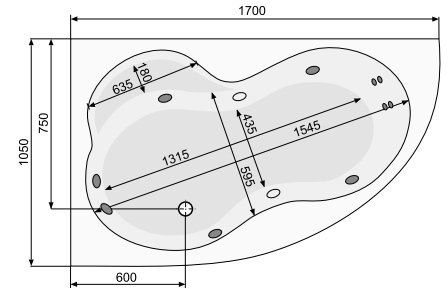

MISTRAL (ліва / права) 170 × 105

АСИМЕТРИЧНІ ВАННИ

Виріб	Артикул	Ціна, EUR

ВАННА		
Ванна + ніжки	PWA3X10ZN000000	535
Ванна + рама	PWA3X10ZS000000	725
ВАННА З ГІДРОМАСАЖЕМ		
Ванна + система Economy 1	PHA3X10SO1C0000	2180
Ванна + система Economy 2	PHA3X10SO2C0000	2800
Ванна + система Smart 1	PHA3X10ST1C0000	2570
Ванна + система Smart 2	PHA3X10ST2C0000	3180
Ванна + система Smart 2 +	PHA3X10ST2C1960	3320
Ванна + система Titanium	PHA3X10STTC0000	5660
АКСЕСУАРИ		
Панель	PWO3Q10OP000000	270
Злив-перелив (для ванни), хром	PD5000201	69
Злив-перелив з наповненням водою, хром	PD5000130	169
Злив-перелив (для гідромасажної ванни), з наповненням водою, хром	PD5000217	269
Злив-перелив (для гідроаеромасажної ванни), з наповненням водою, хром	PD5000215	269
Гелевий підголовник Pico, чорний	PD0000047	99
Гелевий підголовник Pico, сірий	PD0000048	99
Гелевий підголовник Pico, блакитний	PD0000049	99
Ширма для ванни Mistral-N з покриттям ProClean	PI4000097	349

MISTRAL (ліва) 170 × 105

Об'єм 225 л; глибина 44,5 см

КІЛЬКІСТЬ ФОРСУНОК

- 4 форсунок для спини
- 4-6* бокових форсунок
- 2 форсунок для стоп

*доступні тільки для системи TITANIUM

ВАННА		
Ванна + ніжки	PWA4T10ZN000000	535
Ванна + рама	PWA4T10ZS000000	725
ВАННА З ГІДРОМАСАЖЕМ		
Ванна + система Economy 1	PHA4T10SO1C0000	2180
Ванна + система Economy 2	PHA4T10SO2C0000	2800
Ванна + система Smart 1	PHA4T10ST1C0000	2570
Ванна + система Smart 2	PHA4T10ST2C0000	3180
Ванна + система Smart 2 +	PHA4T10ST2C1960	3320
Ванна + система Titanium	PHA4T10STTC0000	5660
АКСЕСУАРИ		
Панель	PWO4U10OP000000	270
Злив-перелив (для ванни), хром	PD5000201	69
Злив-перелив з наповненням водою, хром	PD5000130	169
Злив-перелив (для гідромасажної ванни), з наповненням водою, хром	PD5000217	269
Злив-перелив (для гідроаеромасажної ванни), з наповненням водою, хром	PD5000215	269
Гелевий підголовник Pico, чорний	PD0000047	99
Гелевий підголовник Pico, сірий	PD0000048	99
Гелевий підголовник Pico, блакитний	PD0000049	99
Ширма для ванни Mistral-N з покриттям ProClean	PI4000097	349