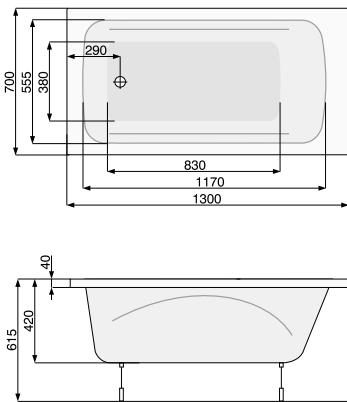

KLIO 130 × 70

Об'єм 145 л; глибина 42 см

ВАННА

Ванна + ніжки	PWPAX10ZN000000	280
Ванна + рама	PWPAX10ZS000000	470

АКСЕСУАРИ

Злив-перелив (для ванни), хром	PD5000201	69
Злив-перелив з наповненням водою, хром	PD5000130	169
Гелевий підголовник Pico, чорний	PD0000047	99
Гелевий підголовник Pico, сірий	PD0000048	99
Гелевий підголовник Pico, блакитний	PD0000049	99
Гелевий підголовник Maio, чорний	PD0000050	119
Гелевий підголовник Maio, сірий	PD0000051	119
Гелевий підголовник Maio, блакитний	PD0000052	119