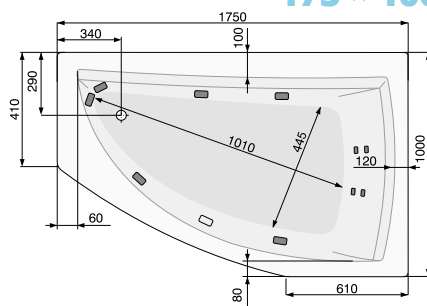

AQUAMARINA (ліва) 175 × 100

Об'єм 285 л; глибина 51 см

КІЛЬКІСТЬ ФОРСУНОК

- 4 форсунки для спини
- 4-5* бокових форсунок
- 2 форсунки для стоп

*доступні тільки для системи TITANIUM

AQUAMARINA (права) 175 × 100