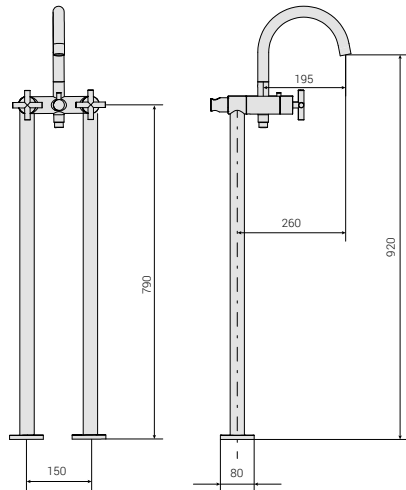

MISTRAL-N 90 × 153 ліва / права

RETRO / ARC / LINEO

ВІЛЬНОСТОЯЧІ ЗМІШУВАЧІ

Виріб	Артикул	Ціна, EUR
-------	---------	-----------

RETRO

Вільно стоячий змішувач

PD6000079

770