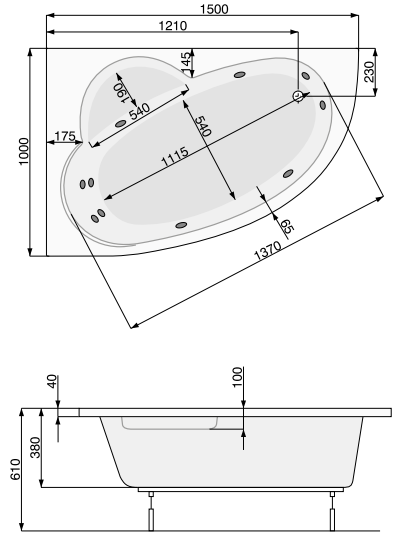

KLIO ASYM (ліва / права) 150 × 100

АСИМЕТРИЧНІ ВАННИ

Виріб	Артикул	Ціна, EUR

ВАННА		
Ванна + ніжки	PWAC210ZN000000	430
Ванна + рама	PWAC210ZS000000	620
ВАННА З ГІДРОМАСАЖЕМ		
Ванна + система Economy 1	PHAC210SO1C0000	2070
Ванна + система Economy 2	PHAC210SO2C0000	2700
Ванна + система Smart 1	PHAC210ST1C0000	2470
Ванна + система Smart 2	PHAC210ST2C0000	3070
Ванна + система Smart 2 +	PHAC210ST2C1960	3220
Ванна + система Titanium	PHAC210STTC0000	5560
АКСЕСУАРИ		
Панель	PWOF100P000000	240
Злив-перелив (для ванни), хром	PD5000201	69
Злив-перелив з наповненням водою, хром	PD5000130	169
Злив-перелив (для гідромасажної ванни), з наповненням водою, хром	PD5000217	269
Злив-перелив (для гідроаеромасажної ванни), з наповненням водою, хром	PD5000215	269
Гелевий підголовник Pico, чорний	PD0000047	99
Гелевий підголовник Pico, сірий	PD0000048	99
Гелевий підголовник Pico, блакитний	PD0000049	99

KLIO ASYM (ліва) 150 × 100

Об'єм 190 л; глибина 38 см

КІЛЬКІСТЬ ФОРСУНОК

- 4 форсунки для спини
- 4 бокові форсунки
- 2 форсунки для стоп

ВАННА		
Ванна + ніжки	PWAC310ZN000000	430
Ванна + рама	PWAC310ZS000000	620
ВАННА З ГІДРОМАСАЖЕМ		
Ванна + система Economy 1	PHAC310SO1C0000	2070
Ванна + система Economy 2	PHAC310SO2C0000	2700
Ванна + система Smart 1	PHAC310ST1C0000	2470
Ванна + система Smart 2	PHAC310ST2C0000	3070
Ванна + система Smart 2 +	PHAC310ST2C1960	3220
Ванна + система Titanium	PHAC310STTC0000	5560
АКСЕСУАРИ		
Панель	PWOF100P000000	240
Злив-перелив (для ванни), хром	PD5000201	69
Злив-перелив з наповненням водою, хром	PD5000130	169
Злив-перелив (для гідромасажної ванни), з наповненням водою, хром	PD5000217	269
Злив-перелив (для гідроаеромасажної ванни), з наповненням водою, хром	PD5000215	269
Гелевий підголовник Pico, чорний	PD0000047	99
Гелевий підголовник Pico, сірий	PD0000048	99
Гелевий підголовник Pico, блакитний	PD0000049	99