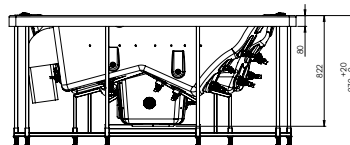

Перший портативний басейн СПА з двома місцями для лежання – комфортна пропозиція Poolspa.

**Матеріал – сосна, колір – махагон, вкрите лаком

***Матеріал – червоне дерево, колір – темний махагон, вкрите лаком