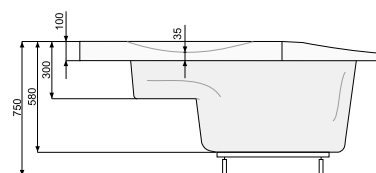

FRANCJA XL 150 × 150

Об'єм 350 л; глибина 58 см

КІЛЬКІСТЬ ФОРСУНОК

- 4 форсунки для спини
- 4 бокові форсунки
- 2 форсунки для стоп