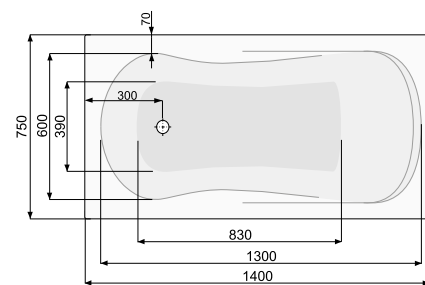

MUZA 140 × 75

Об'єм 150 л; глибина 42,5 см