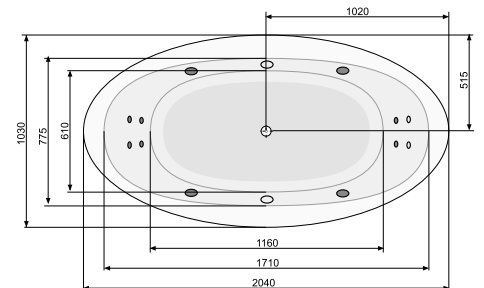

AURA 204 × 103

Об'єм 290 л; глибина 46,5 см

КІЛЬКІСТЬ ФОРСУНОК

4 форсунок для спини

4-6* бокових форсунок

2-4* форсунок для стоп

*доступні тільки для системи TITANIUM

ATLANTYDA 160 × 160 / ROMA 208 × 140