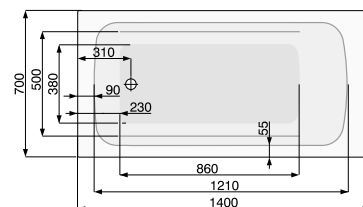

L-панель ліва

L-панель права

KLIO 140 × 70 / 150 × 70

ПРЯМОКУТНІ ВАННИ

KLIO 140 × 70

Об'єм 155 л; глибина 40 см

L-панель можна замінити довгою панеллю і короткою

KLIO 150 × 70