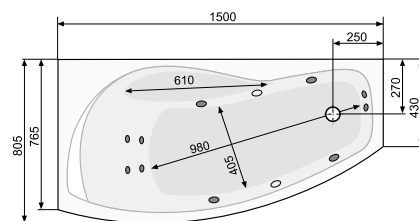

NICOLE (ліва / права) 150 × 80

АСИМЕТРИЧНІ ВАННИ

Виріб	Артикул	Ціна, EUR

ВАННА

Ванна + ніжки	PWAOC10ZN000000	450
Ванна + рама	PWAOC10ZS000000	640

ВАННА З ГІДРОМАСАЖЕМ

Ванна + система Economy 1	PHAOC10SO1C0000	2090
Ванна + система Economy 2	PHAOC10SO2C0000	2720
Ванна + система Smart 1	PHAOC10ST1C0000	2490
Ванна + система Smart 2	PHAOC10ST2C0000	3090
Ванна + система Smart 2 +	PHAOC10ST2C1960	3240
Ванна + система Titanium	PHAOC10STTC0000	5580

АКСЕСУАРИ

Панель	PWOO110OP000000	240
Злив-перелив (для ванни), хром	PD5000201	69
Злив-перелив з наповненням водою, хром	PD5000130	169
Злив-перелив (для гідромасажної ванни), з наповненням водою, хром	PD5000217	269
Злив-перелив (для гідроаеромасажної ванни), з наповненням водою, хром	PD5000215	269
Надувний підголовник, сірий	PD0000032	79
Надувний підголовник, білий	PD0000034	79
Гелевий підголовник Pico, чорний	PD0000047	99
Гелевий підголовник Pico, сірий	PD0000048	99
Гелевий підголовник Pico, блакитний	PD0000049	99

NICOLE (ліва) 150 × 80

Об'єм 160 л; глибина 44,5 см

КІЛЬКІСТЬ ФОРСУНОК

4 форсунок для спини

4-6* бокових форсунок

2 форсунок для стоп

*доступні тільки для системи TITANIUM

ВАННА

Ванна + ніжки	PWAOD10ZN000000	450
Ванна + рама	PWAOD10ZS000000	640

ВАННА З ГІДРОМАСАЖЕМ

Ванна + система Economy 1	PHAOD10SO1C0000	2090
Ванна + система Economy 2	PHAOD10SO2C0000	2720
Ванна + система Smart 1	PHAOD10ST1C0000	2490
Ванна + система Smart 2	PHAOD10ST2C0000	3090
Ванна + система Smart 2 +	PHAOD10ST2C1960	3240
Ванна + система Titanium	PHAOD10STTC0000	5580

АКСЕСУАРИ

Панель	PWOOJ10OP000000	240
Злив-перелив (для ванни), хром	PD5000201	69
Злив-перелив з наповненням водою, хром	PD5000130	169
Злив-перелив (для гідромасажної ванни), з наповненням водою, хром	PD5000217	269
Злив-перелив (для гідроаеромасажної ванни), з наповненням водою, хром	PD5000215	269
Надувний підголовник, сірий	PD0000032	79
Надувний підголовник, білий	PD0000034	79
Гелевий підголовник Pico, чорний	PD0000047	99
Гелевий підголовник Pico, сірий	PD0000048	99
Гелевий підголовник Pico, блакитний	PD0000049	99