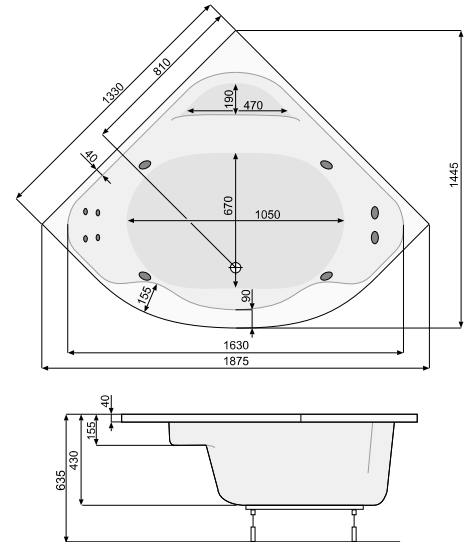

KLIO SYM 133 × 133 / 140 × 140

СИМЕТРИЧНІ ВАННИ

KLIO SYM 133 × 133

Об'єм 300 л; глибина 43 см

КІЛЬКІСТЬ ФОРСУНОК

- 4 форсунки для спини
- 4 бокові форсунки
- 2 форсунки для стоп

KLIO SYM 140 × 140

Об'єм 320 л; глибина 45,5 см