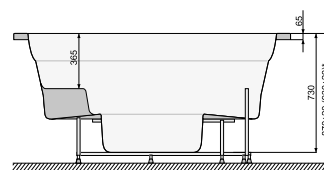

VICTORIA SPA Ø 177 (зі скімером)

БАСЕЙНИ EVOLUTION SPA

Виріб / Комплектація	Артикул	Ціна, EUR
АКСЕСУАРИ		
Сходи соснові (2 сходинки)**	P19000174	749
Сходи, червоне дерево (2 сходинки)***	P19000123	779
Термальна кришка, коричнева	P19000264	796
Термальна кришка, сіра	P19000353	796
Змінний картридж фільтру (1 од.)	PD5000077	37
Wi-Fi роутер (керування басейном за допомогою додатку на смартфоні)		549
ДОПЛАТА ЗА КОЛЬОРИ АРКИЛУ		
sierra (83)		680
oceanwave opal (1M)		880

Найбільш характерною рисою басейну VICTORIA SPA є її кругла форма, яка дуже рідко зустрічається у виробках такого розміру. Цей чотирьохмісний басейн СПА може з успіхом використовуватися як на вулиці, так і в невеликих фітнес-клубах. Завдяки своєму виключному розміру є прекрасним поєднанням розваги та відпочинку.

**Матеріал – сосна, колір – махагон, вкрите лаком

***Матеріал – червоне дерево, колір – темний махагон, вкрите лаком

****Ціна за 1 фільтр, в СПА використовуються 2 фільтри.

КРУГЛИЙ, ДІАМЕТР: 177 см

ВИСОТА: 87 ± 2 см (93 ± 2 см)*

КІЛЬКІСТЬ ФОРСУНОК: 24

ОБ'ЄМ: 800 л

ГЛИБИНА: 77 см

МАКСИМАЛЬНА КІЛЬКІСТЬ МІСЦЬ: 4

ВАГА: 275 кг (порожній басейн)

*Розміри, вказані в дужках, стосуються басейнів СПА у версії з обудовою.