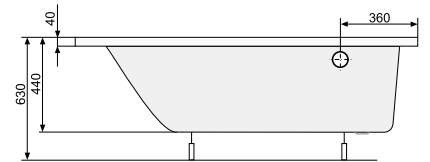

ВАННА		
Ванна + ніжки	PWAOE10ZN000000	490
Ванна + рама	PWAOE10ZS000000	680
ВАННА З ГІДРОМАСАЖЕМ		
Ванна + система Economy 1	PHAOE10SO1C0000	2130
Ванна + система Economy 2	PHAOE10SO2C0000	2760
Ванна + система Smart 1	PHAOE10ST1C0000	2530
Ванна + система Smart 2	PHAOE10ST2C0000	3130
Ванна + система Smart 2 +	PHAOE10ST2C1960	3280
Ванна + система Titanium	PHAOE10STTC0000	5620
АКСЕСУАРИ		
Панель	PWOCK10OP000000	250
Злив-перелив (для ванни), хром	PD5000201	69
Злив-перелив з наповненням водою, хром	PD5000130	169
Злив-перелив (для гідромасажної ванни), з наповненням водою, хром	PD5000217	269
Злив-перелив (для гідроаеромасажної ванни), з наповненням водою, хром	PD5000215	269
Надувний підголовник, сірий	PD0000032	79
Надувний підголовник, білий	PD0000034	79
Гелевий підголовник Pico, чорний	PD0000047	99
Гелевий підголовник Pico, сірий	PD0000048	99
Гелевий підголовник Pico, блакитний	PD0000049	99

NICOLE (ліва) 160 × 80

Об'єм 180 л; глибина 44 см

КІЛЬКІСТЬ ФОРСУНОК

- 4 форсунки для спини
- 4-6* бокових форсунк
- 2 форсунки для стоп

*доступні тільки для системи TITANIUM