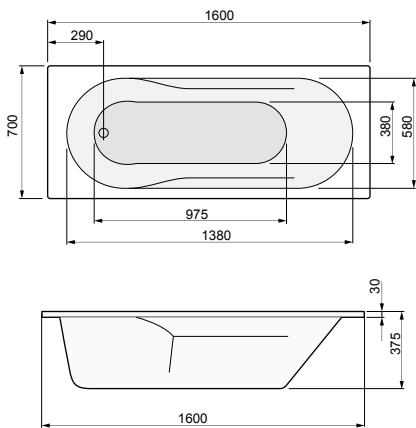

LENA 160 × 70

Об'єм 180 л; глибина 37,5 см

Виріб

Артикул

Ціна,
EUR

ВАННА

Ванна * PWP1810ZD000000 255

АКСЕСУАРИ

Панель довга *	PWO3D10DO000000	169
Злив-перелив (для ванни), хром	PD5000201	69
Злив-перелив з наповненням водою, хром	PD5000130	169
Гелевий підголовник Pico, чорний	PD0000047	99
Гелевий підголовник Pico, сірий	PD0000048	99
Гелевий підголовник Pico, блакитний	PD0000049	99
Гелевий підголовник Maio, чорний	PD0000050	119
Гелевий підголовник Maio, сірий	PD0000051	119
Гелевий підголовник Maio, блакитний	PD0000052	119
Ширма для ванни Fiord з покриттям ProClean	PI4000093	249
Ширма для ванни Clif-N з покриттям ProClean	PI4000094	259
набір ніжок **	PR8000204	16

ВАННА

Ванна * PWP1910ZD000000 269

АКСЕСУАРИ

Панель довга *	PWO3W10DO000000	174
Злив-перелив (для ванни), хром	PD5000201	69
Злив-перелив з наповненням водою, хром	PD5000130	169
Гелевий підголовник Pico, чорний	PD0000047	99
Гелевий підголовник Pico, сірий	PD0000048	99
Гелевий підголовник Pico, блакитний	PD0000049	99
Гелевий підголовник Maio, чорний	PD0000050	119
Гелевий підголовник Maio, сірий	PD0000051	119
Гелевий підголовник Maio, блакитний	PD0000052	119
Ширма для ванни Fiord з покриттям ProClean	PI4000093	249
Ширма для ванни Clif-N з покриттям ProClean	PI4000094	259
набір ніжок **	PR8000204	16

* В палеті 10 шт.

** Ніжки для ванни продаються окремо. Ніжки збільшують висоту ванни на 118-190 мм.