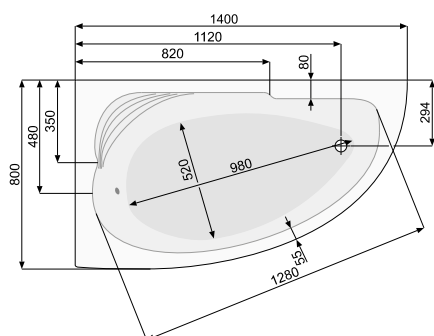

АДАПТО (права) 180 × 80

Об'єм 311 л; глибина 47 см

КЛІО АSYM (ліва / права) 140 × 80

АСИМЕТРИЧНІ ВАННИ

Виріб	Артикул	Ціна, EUR
-------	---------	-----------

КЛІО АSYM (ліва) 140 × 80

Об'єм 150 л; глибина 39 см