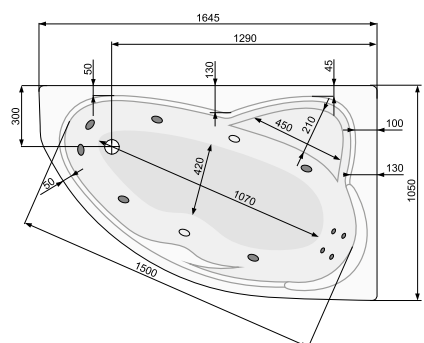

EUROPA (права) 165 × 105

Об'єм 220 л; глибина 48 см

КІЛЬКІСТЬ ФОРСУНОК

4 форсунки для спини

4-6* бокових форсунок

2 форсунки для стоп

*доступні тільки для системи TITANIUM

Виріб

Артикул

Ціна, EUR

ВАННА

Ванна + ніжки

PWA4810ZN000000

535

Ванна + рама

PWA4810ZS000000

725

ВАННА З ГІДРОМАСАЖЕМ

Ванна + система Economy 1

PHA4810SO1C0000

2180

Ванна + система Economy 2

PHA4810SO2C0000

2800

Ванна + система Smart 1

PHA4810ST1C0000

2570

Ванна + система Smart 2

PHA4810ST2C0000

3180

Ванна + система Smart 2 +

PHA4810ST2C1960

3320

Ванна + система Titanium

PHA4810STTC0000

5660

АКСЕСУАРИ

Панель

PWO4910OP000000

270

Злив-перелив (для ванни), хром

PD5000201

69

Злив-перелив з наповненням водою, хром

PD5000130

169

Злив-перелив (для гідромасажної ванни), з наповненням водою, хром

PD5000217

269

Злив-перелив (для гідроаеромасажної ванни), з наповненням водою, хром

PD5000215

269

Гелевий підголовник Pico, чорний

PD0000047

99

Гелевий підголовник Pico, сірий

PD0000048

99

Гелевий підголовник Pico, блакитний

PD0000049

99

Гелевий підголовник Maio, чорний

PD0000050

119

Гелевий підголовник Maio, сірий

PD0000051

119

Гелевий підголовник Maio, блакитний

PD0000052

119

ВАННА

Ванна + ніжки

PWA4610ZN000000

535

Ванна + рама

PWA4610ZS000000

725

ВАННА З ГІДРОМАСАЖЕМ

Ванна + система Economy 1

PHA4610SO1C0000

2180

Ванна + система Economy 2

PHA4610SO2C0000

2800

Ванна + система Smart 1

PHA4610ST1C0000

2570

Ванна + система Smart 2

PHA4610ST2C0000

3180

Ванна + система Smart 2 +

PHA4610ST2C1960

3320

Ванна + система Titanium

PHA4610STTC0000

5660

АКСЕСУАРИ

Панель

PWO4710OP000000

270

Злив-перелив (для ванни), хром

PD5000201

69

Злив-перелив з наповненням водою, хром

PD5000130

169

Злив-перелив (для гідромасажної ванни), з наповненням водою, хром

PD5000217

269

Злив-перелив (для гідроаеромасажної ванни), з наповненням водою, хром

PD5000215

269

Гелевий підголовник Pico, чорний

PD0000047

99

Гелевий підголовник Pico, сірий

PD0000048

99

Гелевий підголовник Pico, блакитний

PD0000049

99

Гелевий підголовник Maio, чорний

PD0000050

119

Гелевий підголовник Maio, сірий

PD0000051

119

Гелевий підголовник Maio, блакитний

PD0000052

119