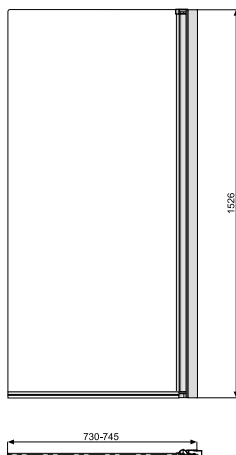

MONSUN 73 × 153 ліва / права

Ширма, профіль хром (ліва та права версія), покриття ProClean	PI4000095	269

ПРИМІТКА! Профіль ширми хромований; скло з покриттям ProClean
Ширма Monsun підходить до наступних прямокутних ванн: FANTASY 185x115, INTEA (ліва) 170x100, INTEA (права) 170x100, SIDNEY 175x75, WINDSOR 180x85, WINDSOR 190x85