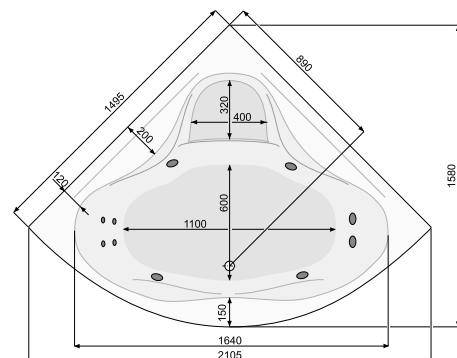

FRANCJA XL 150 × 150

Об'єм 350 л; глибина 58 см

КІЛЬКІСТЬ ФОРСУНОК

- 4 форсунки для спини
- 4 бокові форсунки
- 2 форсунки для стоп