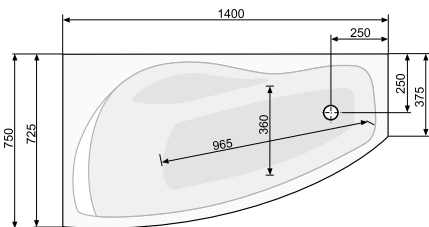

NICOLE (ліва / права) 140 × 75

АСИМЕТРИЧНІ ВАННИ

Виріб	Артикул	Ціна, EUR

NICOLE (ліва) 140 × 75

Об'єм 110 л; глибина 40 см

ВАННА

Ванна + ніжки PWA0A10ZN000000 430

АКСЕСУАРИ

Панель	PW00G10OP000000	230
Гелевий підголовник Pico, чорний	PD0000047	99
Гелевий підголовник Pico, сірий	PD0000048	99
Гелевий підголовник Pico, блакитний	PD0000049	99