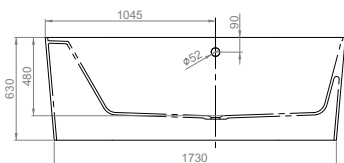

PIA 184 × 82

Об'єм 270 л; глибина 48 см

ВАННА

Ванна на ніжках зі зливом/переливом та інтегрованою панеллю

PWKFS10PPSC0000

3190

АКСЕСУАРИ

Гелевий підголовник Pico, чорний	PD0000047	99
Гелевий підголовник Pico, сірий	PD0000048	99
Гелевий підголовник Pico, блакитний	PD0000049	99
Гелевий підголовник Maio, чорний	PD0000050	119
Гелевий підголовник Maio, сірий	PD0000051	119
Гелевий підголовник Maio, блакитний	PD0000052	119
Retro (Вільно стоячий змішувач)	PD600079	770
ARC (Вільно стоячий змішувач)	PD600080	1370
Lineo (Вільно стоячий змішувач)	PD600081	1220