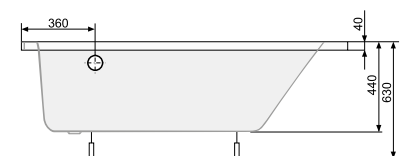

NICOLE (ліва) 160 × 80

Об'єм 180 л; глибина 44 см

КІЛЬКІСТЬ ФОРСУНОК

- 4 форсунки для спини
- 4-6* бокових форсунк
- 2 форсунки для стоп

*доступні тільки для системи TITANIUM

NICOLE (права) 160 × 80

Об'єм 180 л; глибина 44 см