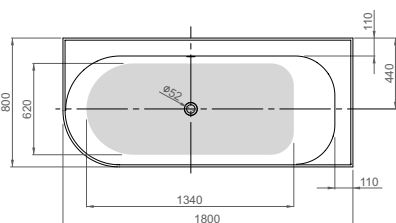

PIA (права) 180 × 80

Об'єм 220 л; глибина 48 см

ВАННА

Ванна на ніжках зі зливом/переливом та інтегрованою панеллю PWKCR10PPSC0000 2830

АКСЕСУАРИ

Гелевий підголовник Pico, чорний	PD0000047	99
Гелевий підголовник Pico, сірий	PD0000048	99
Гелевий підголовник Pico, блакитний	PD0000049	99
Гелевий підголовник Maio, чорний	PD0000050	119
Гелевий підголовник Maio, сірий	PD0000051	119
Гелевий підголовник Maio, блакитний	PD0000052	119