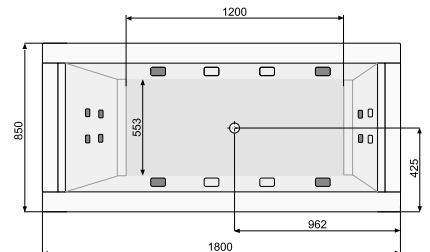

Об'єм 265 л; глибина 47 см

КІЛЬКІСТЬ ФОРСУНОК

4 форсунок для спини

4-8* бокових форсунок

2-4* форсунок для стоп

*доступні тільки для системи TITANIUM