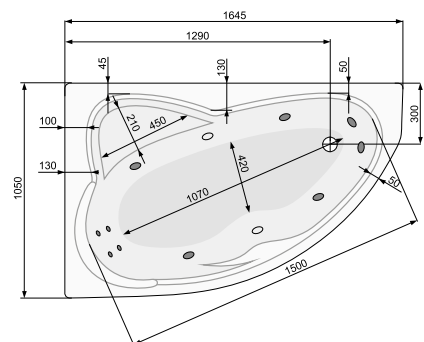

EUROPA (ліва / права) 165 × 105

АСИМЕТРИЧНІ ВАННИ

EUROPA (ліва) 165 × 105

Об'єм 220 л; глибина 48 см

КІЛЬКІСТЬ ФОРСУНОК

4 форсунки для спини

4-6* бокових форсунок

2 форсунки для стоп

*доступні тільки для системи TITANIUM