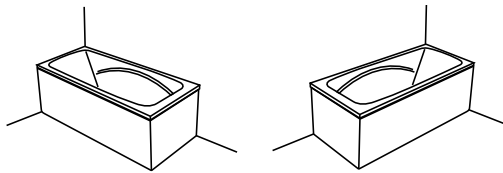

L-панель ліва

L-панель права

MUZA 140 × 70 / 140 × 75

ПРЯМОКУТНІ ВАННИ

Виріб	Артикул	Ціна, EUR

ВАННА

Ванна + ніжки	PWPD410ZN000000	330
Ванна + рама	PWPD410ZS000000	520

АКСЕСУАРИ

Панель довга	PW0AA10DO000000	165
Панель коротка	PW0BA10KO000000	105
L-панель (ліва)	PW0HD10OWL00000	250
L-панель (права)	PW0KD10OWL00000	250
Злив-перелив (для ванни), хром	PD5000201	69
Злив-перелив з наповненням водою, хром	PD5000130	169
Гелевий підголовник Pico, чорний	PD0000047	99
Гелевий підголовник Pico, сірий	PD0000048	99
Гелевий підголовник Pico, блакитний	PD0000049	99
Ширма для ванни Fiord з покриттям ProClean	PI4000093	249
Ширма для ванни Clif-N з покриттям ProClean	PI4000094	259