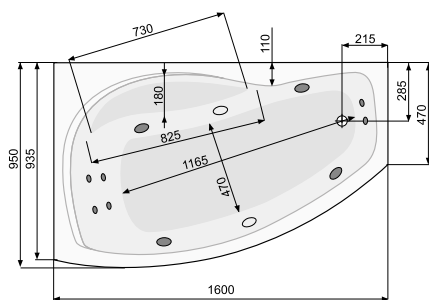

КІЛЬКІСТЬ ФОРСУНОК

- 4 форсунки для спини
- 4-6* бокових форсунк
- 2 форсунки для стоп

*доступні тільки для системи TITANIUM

NICOLE (ліва / права) 160 × 95

АСИМЕТРИЧНІ ВАННИ

NICOLE (ліва) 160 × 95

Об'єм 220 л; глибина 45,5 см