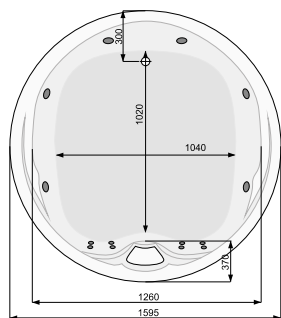

ATLANTYDA 160 × 160 / ROMA 208 × 140

ОРИГІНАЛЬНІ ВАННИ

Виріб	Артикул	Ціна, EUR

ATLANTYDA 160 × 160

Об'єм 420 л; глибина 49 см

КІЛЬКІСТЬ ФОРСУНОК

- 8 форсунок для спини
- 4 бокові форсунки
- 2 форсунки для стоп

ВАННА

Ванна + рама PWRD310ZS000000 1070

ВАННА З ГІДРОМАСАЖЕМ

Ванна + система Economy 1 PHRD310SO1C0000 2560
Ванна + система Economy 2 PHRD310SO2C0000 3230
Ванна + система Smart 1 PHRD310ST1C0000 3100
Ванна + система Smart 2 PHRD310ST2C0000 3720
Ванна + система Smart 2 + PHRD310ST2C1960 3860
Ванна + система Titanium PHRD310STTC0000 6070

АКСЕСУАРИ

Панель - складається з трьох частин з хромованими перемичками PWOET10OW0C0000 720
Панель - складається з трьох частин з дерев'яними перемичками PWOET10OW0D0000 720
Злив-перелив (для ванни), хром PD5000201 69
Злив-перелив (для ванни), хром, з функцією наповнення ванни водою PD5000130 169
Злив-перелив (для гідромасажної ванни), з наповненням водою, хром PD5000217 269
Злив-перелив (для гідроаеромасажної ванни), з наповненням водою, хром PD5000215 269
Гелевий підголовник Pico, чорний PD0000047 99
Гелевий підголовник Pico, сірий PD0000048 99
Гелевий підголовник Pico, блакитний PD0000049 99