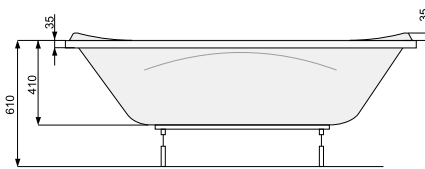

КІЛЬКІСТЬ ФОРСУНОК

- 8 форсунок для спини
- 4-6* бокових форсунок
- 4 feet jets

*доступні тільки для системи TITANIUM

GEMINI 170 × 80 / 180 × 80

ПРЯМОКУТНІ ВАННИ

L-панель ліва

L-панель права

GEMINI 170 × 80