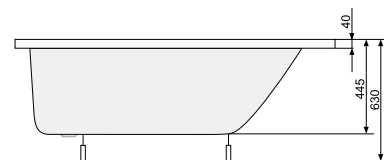

NICOLE (права) 150 × 80

Об'єм 160 л; глибина 44,5 см

КІЛЬКІСТЬ ФОРСУНОК

4 форсунок для спини

4-6* бокових форсунок

2 форсунок для стоп

*доступні тільки для системи TITANIUM