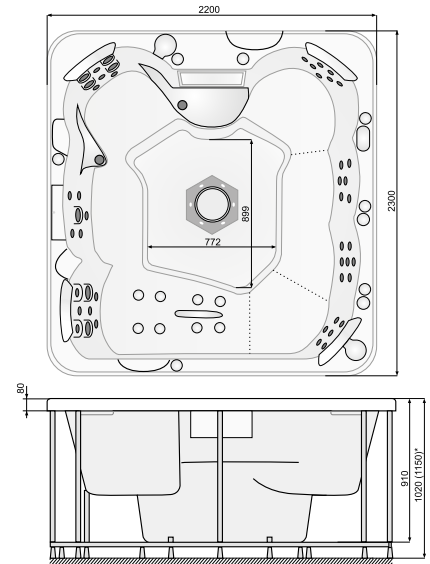

**Матеріал – сосна, колір – махагон, вкрите лаком

***Матеріал – червоне дерево, колір – темний махагон, вкрите лаком

****Ціна за 1 фільтр, в СПА використовуються 2 фільтри.

КВАДРАТНИЙ, РОЗМІРИ: 213 x 213 см