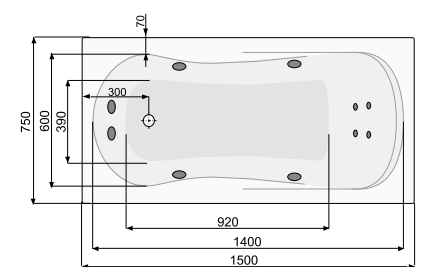

MUZA 150 × 75

Об'єм 160 л; глибина 42,5 см

КІЛЬКІСТЬ ФОРСУНОК

- 4 форсунок для спини
- 4 бокових форсунок
- 2 форсунок для стоп

Виріб

Артикул

Ціна, EUR

ВАННА

Ванна + ніжки	PWPD510ZN000000	340
Ванна + рама	PWPD510ZS000000	530

ВАННА З ГІДРОМАСАЖЕМ

Ванна + система Economy 1	PHPD510SO1C0000	1980
Ванна + система Economy 2	PHPD510SO2C0000	2610
Ванна + система Smart 1	PHPD510ST1C0000	2380
Ванна + система Smart 2	PHPD510ST2C0000	2980
Ванна + система Smart 2 +	PHPD510ST2C1960	3130
Ванна + система Titanium	PHPD510STTC0000	5470

АКСЕСУАРИ

Панель довга	PWOAB10DO000000	170
Панель коротка	PWOBA10KO000000	105
L-панель (ліва)	PWONE10OWL000000	255
L-панель (права)	PWoke10OWL000000	255
Злив-перелив (для ванни), хром	PD5000201	69
Злив-перелив з наповненням водою, хром	PD5000130	169
Злив-перелив (для гідромасажної ванни), з наповненням водою, хром	PD5000217	269
Злив-перелив (для гідроаеромасажної ванни), з наповненням водою, хром	PD5000215	269
Гелевий підголовник Pico, чорний	PD0000047	99
Гелевий підголовник Pico, сірий	PD0000048	99
Гелевий підголовник Pico, блакитний	PD0000049	99
Ширма для ванни Fiord з покриттям ProClean	PI4000093	249
Ширма для ванни Clif-N з покриттям ProClean	PI4000094	259

ВАННА

Ванна + ніжки	PWPH210ZN000000	355
Ванна + рама	PWPH210ZS000000	545

ВАННА З ГІДРОМАСАЖЕМ

Ванна + система Economy 1	PHPH210SO1C0000	2000
Ванна + система Economy 2	PHPH210SO2C0000	2620
Ванна + система Smart 1	PHPH210ST1C0000	2390
Ванна + система Smart 2	PHPH210ST2C0000	3000
Ванна + система Smart 2 +	PHPH210ST2C1960	3140
Ванна + система Titanium	PHPH210STTC0000	5480

АКСЕСУАРИ

Панель довга	PWOAB10DO000000	170
Панель коротка	PWOBB10KO000000	115
L-панель (ліва)	PWONJ10OWL000000	260
L-панель (права)	PWOKJ10OWL000000	260
Злив-перелив (для ванни), хром	PD5000201	69
Злив-перелив з наповненням водою, хром	PD5000130	169
Злив-перелив (для гідромасажної ванни), з наповненням водою, хром	PD5000217	269
Злив-перелив (для гідроаеромасажної ванни), з наповненням водою, хром	PD5000215	269
Гелевий підголовник Pico, чорний	PD0000047	99
Гелевий підголовник Pico, сірий	PD0000048	99
Гелевий підголовник Pico, блакитний	PD0000049	99
Ширма для ванни Fiord з покриттям ProClean	PI4000093	249
Ширма для ванни Clif-N з покриттям ProClean	PI4000094	259