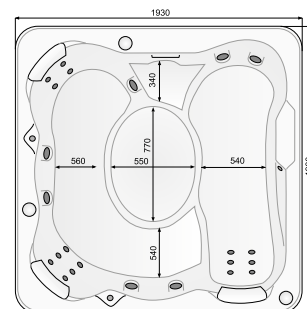

**Матеріал – сосна, колір – махагон, вкрите лаком

***Матеріал – червоне дерево, колір – темний махагон, вкрите лаком

****Ціна за 1 фільтр, в СПА використовуються 2 фільтри.

КВАДРАТНИЙ, РОЗМІРИ: 193 x 193 см