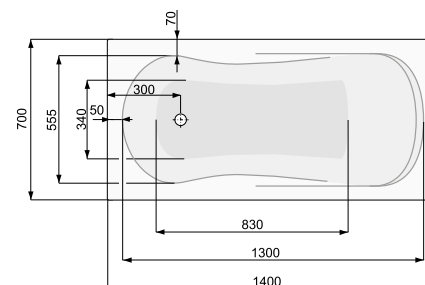

MUZA 140 × 70

Об'єм 140 л; глибина 42,5 см

ВАННА

Ванна + ніжки	PWPH110ZN000000	340
Ванна + рама	PWPH110ZS000000	530

АКСЕСУАРИ

Панель довга	PW0AA10DO000000	165
Панель коротка	PW0BB10KO000000	115
L-панель (ліва)	PW0HH10OWL00000	260
L-панель (права)	PW0KH10OWL00000	260
Злив-перелив (для ванни), хром	PD5000201	69
Злив-перелив з наповненням водою, хром	PD5000130	169
Гелевий підголовник Pico, чорний	PD0000047	99
Гелевий підголовник Pico, сірий	PD0000048	99
Гелевий підголовник Pico, блакитний	PD0000049	99
Ширма для ванни Fiord з покриттям ProClean	PI4000093	249
Ширма для ванни Clif-N з покриттям ProClean	PI4000094	259