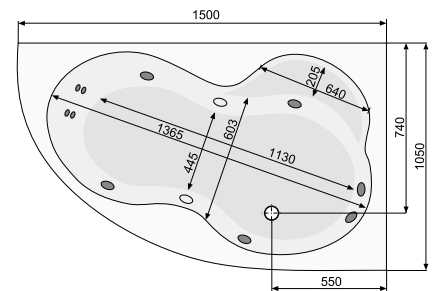

MISTRAL (права) 150 × 105

Об'єм 200 л; глибина 44,5 см

КІЛЬКІСТЬ ФОРСУНОК

- 4 форсунок для спини
- 4-6* бокових форсунок
- 2 форсунок для стоп

*доступні тільки для системи TITANIUM

MISTRAL (ліва / права) 160 × 105