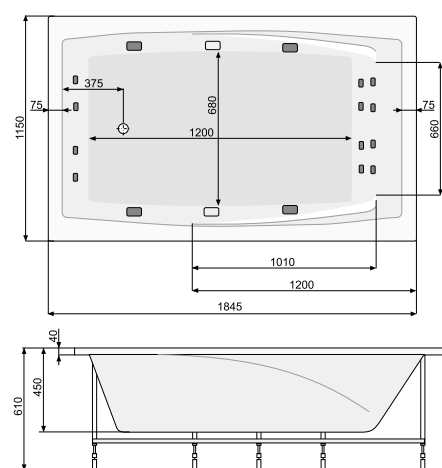

MUZA 170 × 75

Об'єм 180 л; глибина 43 см

КІЛЬКІСТЬ ФОРСУНОК

- 4 форсунок для спини
- 4-6* бокових форсунок
- 2 форсунок для стоп

*доступні тільки для системи TITANIUM

FANTASY 185 × 115

Об'єм 415 л; глибина 45 см