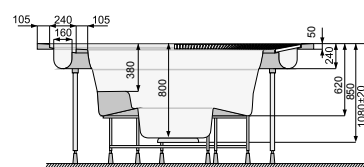

VICTORIA SPA Ø 249 (з переливним обрамленням) БАСЕЙНИ EVOLUTION SPA

Виріб / Комплектація

Артикул

Ціна,
EUR

АКСЕСУАРИ

Сходи соснові (2 сходинки)**	P19000174	749
Сходи, червоне дерево (2 сходинки)***	P19000123	779
Термальна кришка, коричнева	P19000308	1071
Термальна кришка, сіра	P19000354	1071
Wi-Fi роутер (керування басейном за допомогою додатку на смартфоні)		

Найбільш характерною рисою басейну VICTORIA SPA є її кругла форма, яка дуже рідко зустрічається у виробках такого розміру. Цей чотирьохмісний басейн СПА може з успіхом використовуватися як на вулиці, так і в невеликих фітнес-клубах. Завдяки своєму виключному розміру є прекрасним поєднанням розваги та відпочинку.

**Матеріал – сосна, колір – махагон, вкрите лаком

***Матеріал – червоне дерево, колір – темний махагон, вкрите лаком

КРУГЛИЙ, ДІАМЕТР: 249 см

ВИСОТА: 108 ± 2 см

КІЛЬКІСТЬ ФОРСУНОК: 24

ОБ'ЄМ: 1100 л + 224 л одна переливна ємність (усього дві ємності)

ГЛИБИНА: 82 см

МАКСИМАЛЬНА КІЛЬКІСТЬ МІСЦЬ: 4

ВАГА: 643 кг (порожній басейн)