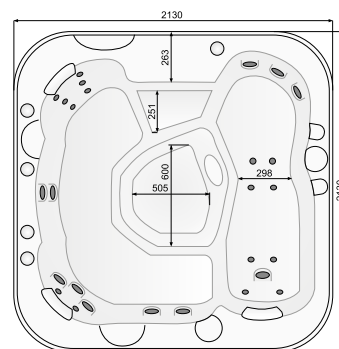

**Матеріал – сосна, колір – махагон, вкрите лаком

***Матеріал – червоне дерево, колір – темний махагон, вкрите лаком

****Ціна за 1 фільтр, в СПА використовуються 2 фільтри.

КВАДРАТНИЙ, РОЗМІРИ: 213 x 213 см