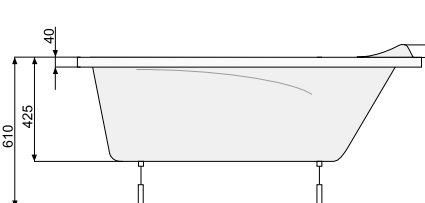

MUZA 140 × 75

Об'єм 150 л; глибина 42,5 см

MUZA 150 × 70 / 150 × 75

ПРЯМОКУТНІ ВАННИ

L-панель ліва

L-панель права

MUZA 150 × 70

Об'єм 150 л; глибина 42,5 см