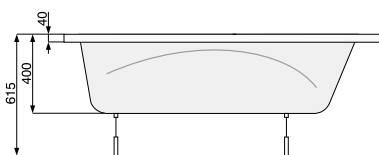

KLIO 160 × 70 / 170 × 70

ПРЯМОКУТНІ ВАННИ

L-панель ліва

L-панель права

KLIO 160 × 70

Об'єм 175 л; глибина 40 см

КІЛЬКІСТЬ ФОРСУНОК

4 форсунок для спини