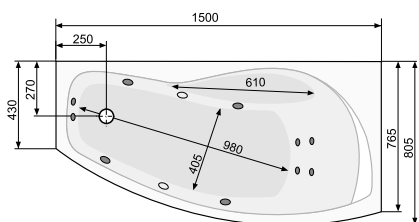

NICOLE (права) 150 × 80

Об'єм 160 л; глибина 44,5 см

КІЛЬКІСТЬ ФОРСУНОК

4 форсунок для спини

4-6* бокових форсунок

2 форсунок для стоп

*доступні тільки для системи TITANIUM