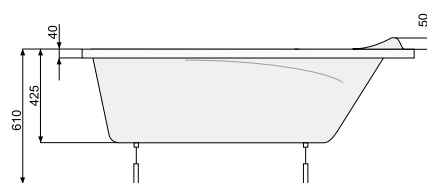

MUZA 150 × 75

Об'єм 160 л; глибина 42,5 см

КІЛЬКІСТЬ ФОРСУНОК

- 4 форсунок для спини
- 4 бокових форсунок
- 2 форсунок для стоп

Виріб

Артикул

Ціна, EUR

ВАННА

Ванна + ніжки	PWPD510ZN000000	340
Ванна + рама	PWPD510ZS000000	530

ВАННА З ГІДРОМАСАЖЕМ

Ванна + система Economy 1	PHPD510SO1C0000	1980
Ванна + система Economy 2	PHPD510SO2C0000	2610
Ванна + система Smart 1	PHPD510ST1C0000	2380
Ванна + система Smart 2	PHPD510ST2C0000	2980
Ванна + система Smart 2 +	PHPD510ST2C1960	3130
Ванна + система Titanium	PHPD510STTC0000	5470

АКСЕСУАРИ

Панель довга	PWOAB10DO000000	170
Панель коротка	PWOBA10KO000000	105
L-панель (ліва)	PWONE10OWL000000	255
L-панель (права)	PWoke10OWL000000	255
Злив-перелив (для ванни), хром	PD5000201	69
Злив-перелив з наповненням водою, хром	PD5000130	169
Злив-перелив (для гідромасажної ванни), з наповненням водою, хром	PD5000217	269
Злив-перелив (для гідроаеромасажної ванни), з наповненням водою, хром	PD5000215	269
Гелевий підголовник Pico, чорний	PD0000047	99
Гелевий підголовник Pico, сірий	PD0000048	99
Гелевий підголовник Pico, блакитний	PD0000049	99
Ширма для ванни Fiord з покриттям ProClean	PI4000093	249
Ширма для ванни Clif-N з покриттям ProClean	PI4000094	259

ВАННА

Ванна + ніжки	PWPH210ZN000000	355
Ванна + рама	PWPH210ZS000000	545

ВАННА З ГІДРОМАСАЖЕМ

Ванна + система Economy 1	PHPH210SO1C0000	2000
Ванна + система Economy 2	PHPH210SO2C0000	2620
Ванна + система Smart 1	PHPH210ST1C0000	2390
Ванна + система Smart 2	PHPH210ST2C0000	3000
Ванна + система Smart 2 +	PHPH210ST2C1960	3140
Ванна + система Titanium	PHPH210STTC0000	5480

АКСЕСУАРИ

Панель довга	PWOAB10DO000000	170
Панель коротка	PWOBB10KO000000	115
L-панель (ліва)	PWONJ10OWL000000	260
L-панель (права)	PWOKJ10OWL000000	260
Злив-перелив (для ванни), хром	PD5000201	69
Злив-перелив з наповненням водою, хром	PD5000130	169
Злив-перелив (для гідромасажної ванни), з наповненням водою, хром	PD5000217	269
Злив-перелив (для гідроаеромасажної ванни), з наповненням водою, хром	PD5000215	269
Гелевий підголовник Pico, чорний	PD0000047	99
Гелевий підголовник Pico, сірий	PD0000048	99
Гелевий підголовник Pico, блакитний	PD0000049	99
Ширма для ванни Fiord з покриттям ProClean	PI4000093	249
Ширма для ванни Clif-N з покриттям ProClean	PI4000094	259