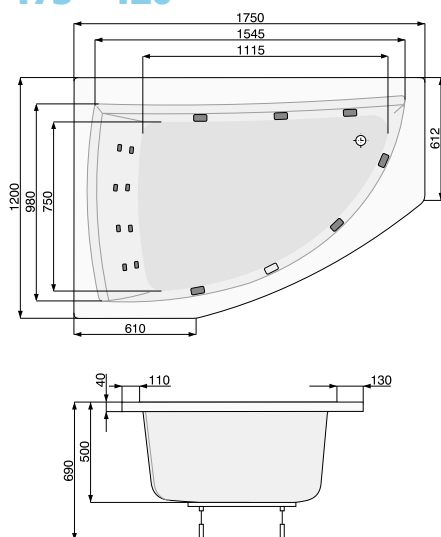

AQUAMARINA (ліва / права) 175 × 120

АСИМЕТРИЧНІ ВАННИ

AQUAMARINA (ліва) 175 × 120

Об'єм 365 л; глибина 50 см

КІЛЬКІСТЬ ФОРСУНОК

8 форсунок для спини

4-5* бокових форсунок

2 форсунки для стоп

*доступні тільки для системи TITANIUM