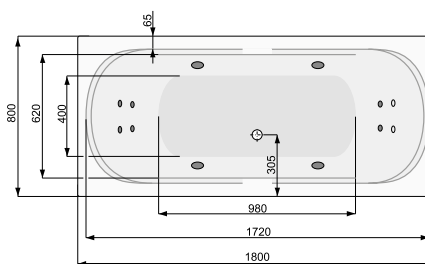

Об'єм 180 л; глибина 41 см

КІЛЬКІСТЬ ФОРСУНОК

4 форсунки для спини

4 бокових форсунки

2-4* форсунки для стоп

*доступні тільки для системи TITANIUM

GEMINI 180 × 80

Об'єм 190 л; глибина 41 см