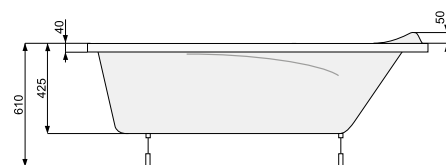

L-панель ліва

L-панель права

MUZA 160 × 70 / 160 × 75

ПРЯМОКУТНІ ВАННИ

MUZA 160 × 70

Об'єм 160 л; глибина 42,5 см

КІЛЬКІСТЬ ФОРСУНОК

4 форсунок для спини