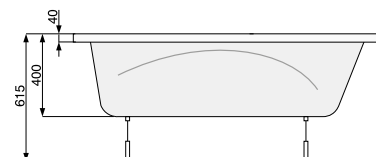

L-панель ліва

L-панель права

KLIO 140 × 70 / 150 × 70

ПРЯМОКУТНІ ВАННИ

KLIO 140 × 70

Об'єм 155 л; глибина 40 см

L-панель можна замінити довгою панеллю і короткою

KLIO 150 × 70