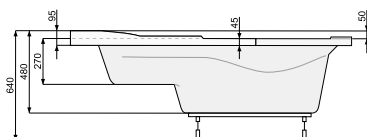

FRANCJA XL 150 × 150

Об'єм 350 л; глибина 58 см

КІЛЬКІСТЬ ФОРСУНОК

- 4 форсунки для спини
- 4 бокові форсунки
- 2 форсунки для стоп

TRIANGEL 155 × 155

СИМЕТРИЧНІ ВАННИ

TRIANGEL 155 × 155

Об'єм 360 л; глибина 48 см