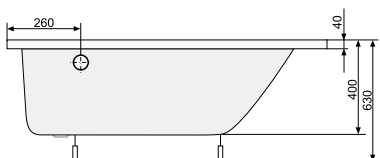

NICOLE (права) 140 × 75

Об'єм 110 л; глибина 40 см

ВАННА

Ванна+ніжки PWA0B10ZN000000 430

АКСЕСУАРИ

Панель	PW00H10OP000000	230
Гелевий підголовник Pico, чорний	PD0000047	99
Гелевий підголовник Pico, сірий	PD0000048	99
Гелевий підголовник Pico, блакитний	PD0000049	99