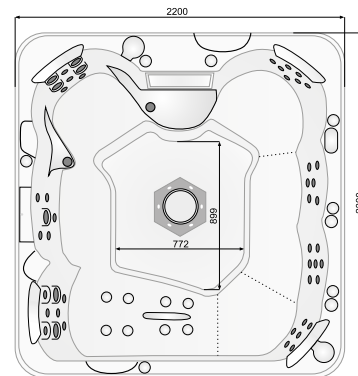

WATERSPACE SPA 220 × 230

БАСЕЙНИ EVOLUTION SPA

Виріб / Комплектація	Артикул	Ціна, EUR

АКСЕСУАРИ

Сходи соснові (2 сходинки)**	PI9000173	649
Сходи, червоне дерево (1 сходинка)***	PI9000032	679
Сходи довгі, соснові (2 сходинки)**	PI9000241	1179
Сходи довгі, червоне дерево (2 сходинки)***	PI9000182	1279
Термальна кришка, коричнева	PI9000267	1102
Термальна кришка, сіра	PI9000352	1102
Підйомний пристрій термальної кришки	PI9000311	489
Змінний картридж фільтру (1 од.)	PD5000075	67
Підголівник (чорний)	PD0000040	62
Wi-Fi роутер (керування басейном за допомогою додатку на смартфоні)		549
ДОПЛАТА ЗА КОЛЬОРИ АРКИЛУ		
oceanwave opal (1M)		880

Лінійка багатомісних басейнів POOLSPA розширюється. Найбільша модель - Waterspace SPA - в ній одночасно можуть купатися 7 чоловік. Оснащена 7 видами форсунок і водоспадом-каскадом, що гарантує відмінний та диференційований масаж. Завдяки системі антифrost купатися в ньому можна навіть взимку. Різноманіття кольорів, наприклад opal або pearlescent white - дозволяє обрати басейн, який буде чудово поєднуватися з інтер'єром.

**Матеріал - сосна, колір - махагон, вкрите лаком

***Матеріал - червоне дерево, колір - темний махагон, вкрите лаком

****Ціна за 1 фільтр, в СПА використовуються 2 фільтри.

ПРЯМОКУТНИЙ, РОЗМІРИ: 220 x 230 см

ВИСОТА: 102 ± 2 см (115 ± 2 см)*

КІЛЬКІСТЬ ФОРСУНОК: 68

ОБ'ЄМ: 1750 л

ГЛИБИНА: 68 см

МАКСИМАЛЬНА КІЛЬКІСТЬ МІСЦЬ: 7

ВАГА: 460 кг (порожній басейн)

*Розміри, вказані в дужках, стосуються басейнів СПА у версії з обудовою.