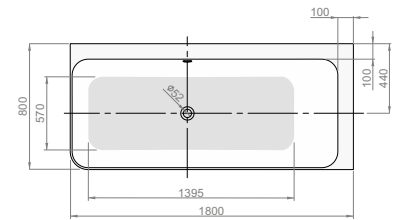

АДАПТО (права) 180 × 80

Об'єм 311 л; глибина 47 см

КЛІО АSYM (ліва / права) 140 × 80

АСИМЕТРИЧНІ ВАННИ

Виріб	Артикул	Ціна, EUR
-------	---------	-----------

КЛІО АSYM (ліва) 140 × 80

Об'єм 150 л; глибина 39 см