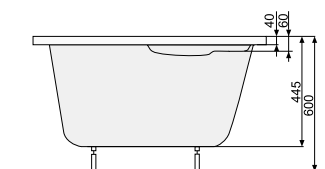

MISTRAL (права) 170 × 105

Об'єм 225 л; глибина 44,5 см

КІЛЬКІСТЬ ФОРСУНОК

- 4 форсунок для спини
- 4-6* бокових форсунок
- 2 форсунок для стоп

*доступні тільки для системи TITANIUM