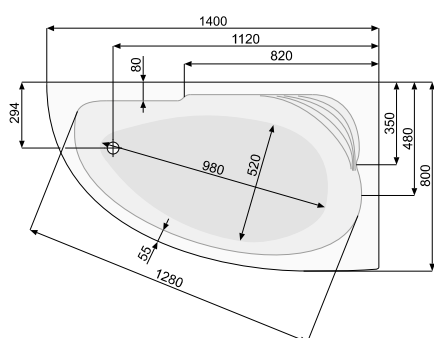

КЛІО АSYM (права) 140 × 80

Об'єм 150 л; глибина 39 см

ВАННА

Ванна + ніжки	PWAA510ZN000000	385
Ванна + рама	PWAA510ZS000000	575

АКСЕСУАРИ

Панель	PWODB10OP000000	230
Злив-перелив (для ванни), хром	PD5000201	69
Злив-перелив з наповненням водою, хром	PD5000130	169
Гелевий підголовник Pico, чорний	PD0000047	99
Гелевий підголовник Pico, сірий	PD0000048	99
Гелевий підголовник Pico, блакитний	PD0000049	99
Гелевий підголовник Maio, чорний	PD0000050	119
Гелевий підголовник Maio, сірий	PD0000051	119
Гелевий підголовник Maio, блакитний	PD0000052	119