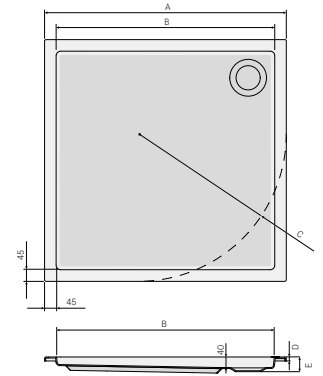

MILANO FLAT

ДУШОВІ ПІДДОНИ

Виріб	Артикул	Ціна, EUR

Milano flat 80 x 80 round R45	PBPF010B0C00000	200
Milano flat 90 x 90 round R55	PBPFJ10B0C00000	210
Milano flat 80 x 80 square	PBKF110B0C00000	200
Milano flat 90 x 90 square	PBKF210B0C00000	210

Ультраплаский піддон, виготовлений з високоякісного акрилу, призначений для монтажу безпосередньо на підлогу, без необхідності використання ніжок. Сифон входить до комплекту.

MILANO FLAT

	A	B	C	D	E
80 x 80 S	800	710	-	130	60
90 x 90 S	900	810	-	130	60
80 x 80 R	800	710	R450	130	60
90 x 90 R	900	810	R550	130	60