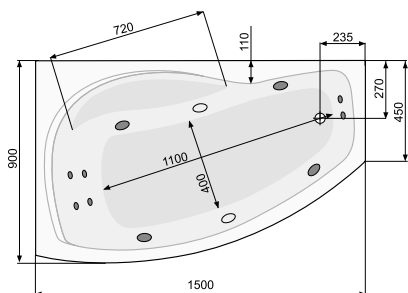

NICOLE (ліва / права) 150 × 90

АСИМЕТРИЧНІ ВАННИ

	Виріб	Артикул	Ціна, EUR

NICOLE (ліва) 150 × 90

Об'єм 185 л; глибина 45 см

КІЛЬКІСТЬ ФОРСУНОК

4 форсунок для спини

4-6* бокових форсунок

2 форсунок для стоп

*доступні тільки для системи TITANIUM