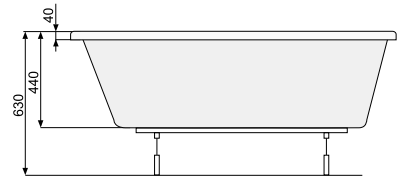

LAURA (ліва / права) 150 × 90

АСИМЕТРИЧНІ ВАННИ

Виріб	Артикул	Ціна, EUR

ВАННА		
Ванна + ніжки	PWANW10ZN000000	410
Ванна + рама	PWANW10ZS000000	600
ВАННА З ГІДРОМАСАЖЕМ		
Ванна + система Economy 1	PHANW10SO1C0000	2050
Ванна + система Economy 2	PHANW10SO2C0000	2680
Ванна + система Smart 1	PHANW10ST1C0000	2450
Ванна + система Smart 2	PHANW10ST2C0000	3050
Ванна + система Smart 2 +	PHANW10ST2C1960	3200
Ванна + система Titanium	PHANW10STTC0000	5540
АКСЕСУАРИ		
Панель	PWONX10OP000000	240
Злив-перелив (для ванни), хром	PD5000201	69
Злив-перелив з наповненням водою, хром	PD5000130	169
Злив-перелив (для гідромасажної ванни), з наповненням водою, хром	PD5000217	269
Злив-перелив (для гідроаеромасажної ванни), з наповненням водою, хром	PD5000215	269
Надувний підголовник, сірий	PD0000032	79
Надувний підголовник, білий	PD0000034	79
Гелевий підголовник Pico, чорний	PD0000047	99
Гелевий підголовник Pico, сірий	PD0000048	99
Гелевий підголовник Pico, блакитний	PD0000049	99

LAURA (ліва) 150 × 90

Об'єм 175 л; глибина 44 см

КІЛЬКІСТЬ ФОРСУНОК

2 форсунок для спини

4-5* бокових форсунок

*доступні тільки для системи TITANIUM

ВАННА		
Ванна + ніжки	PWANY10ZN000000	410
Ванна + рама	PWANY10ZS000000	600
ВАННА З ГІДРОМАСАЖЕМ		
Ванна + система Economy 1	PHANY10SO1C0000	2050
Ванна + система Economy 2	PHANY10SO2C0000	2680
Ванна + система Smart 1	PHANY10ST1C0000	2450
Ванна + система Smart 2	PHANY10ST2C0000	3050
Ванна + система Smart 2 +	PHANY10ST2C1960	3200
Ванна + система Titanium	PHANY10STTC0000	5540
АКСЕСУАРИ		
Панель	PWONZ10OP000000	240
Злив-перелив (для ванни), хром	PD5000201	69
Злив-перелив з наповненням водою, хром	PD5000130	169
Злив-перелив (для гідромасажної ванни), з наповненням водою, хром	PD5000217	269
Злив-перелив (для гідроаеромасажної ванни), з наповненням водою, хром	PD5000215	269
Надувний підголовник, сірий	PD0000032	79
Надувний підголовник, білий	PD0000034	79
Гелевий підголовник Pico, чорний	PD0000047	99
Гелевий підголовник Pico, сірий	PD0000048	99
Гелевий підголовник Pico, блакитний	PD0000049	99