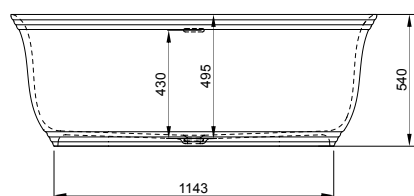

MOOD 170 × 90

Об'єм 315 л; глибина 42 см

TUSCAN 150 × 80 / FUTURE 180 × 85

ВІЛЬНОСТОЯЧІ ВАННИ

Виріб	Артикул	Ціна, EUR
-------	---------	-----------

TUSCAN 150 × 80

Об'єм 210 л; глибина 49,5 см

ВАННА