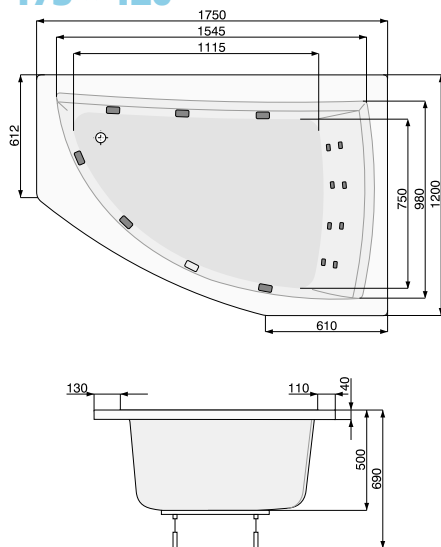

AQUAMARINA (ліва) 175 × 120

Об'єм 365 л; глибина 50 см

КІЛЬКІСТЬ ФОРСУНОК

8 форсунок для спини

4-5* бокових форсунок

2 форсунки для стоп

*доступні тільки для системи TITANIUM

AQUAMARINA (права) 175 × 120