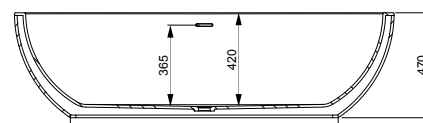

MOOD 170 × 90

Об'єм 315 л; глибина 42 см