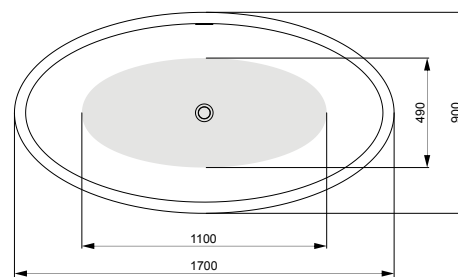

MOOD 170 × 90

Об'єм 315 л; глибина 42 см

TUSCAN 150 × 80 / FUTURE 180 × 85

ВІЛЬНОСТОЯЧІ ВАННИ

Виріб	Артикул	Ціна, EUR
-------	---------	-----------

TUSCAN 150 × 80

Об'єм 210 л; глибина 49,5 см

ВАННА