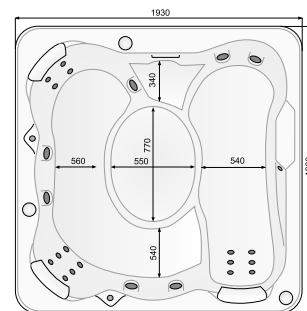

**Матеріал – сосна, колір – махагон, вкрите лаком

***Матеріал – червоне дерево, колір – темний махагон, вкрите лаком

****Ціна за 1 фільтр, в СПА використовуються 2 фільтри.

КВАДРАТНИЙ, РОЗМІРИ: 193 x 193 см