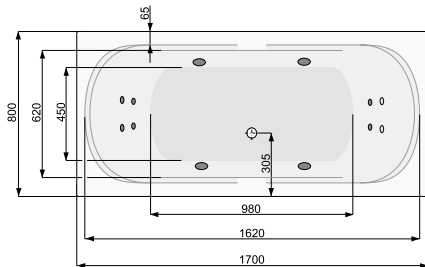

КІЛЬКІСТЬ ФОРСУНОК

- 8 форсунок для спини
- 4-6* бокових форсунок
- 4 feet jets

*доступні тільки для системи TITANIUM

GEMINI 170 × 80 / 180 × 80

ПРЯМОКУТНІ ВАННИ

L-панель ліва

L-панель права

GEMINI 170 × 80