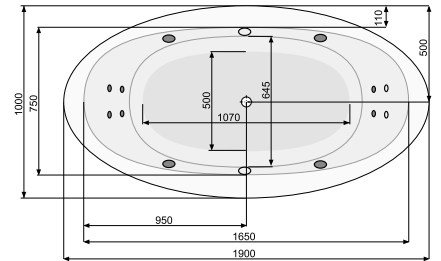

AURA 190 × 100 / 204 × 103

ОРИГІНАЛЬНІ ВАННИ

Виріб	Артикул	Ціна, EUR

ВАННА		
Ванна + ніжки	PWR7810ZN000000	750
Ванна + рама	PWR7810ZS000000	940
ВАННА З ГІДРОМАСАЖЕМ		
Ванна + система Economy 1	PHR7810SO1C0000	2390
Ванна + система Economy 2	PHR7810SO2C0000	3020
Ванна + система Smart 1	PHR7810ST1C0000	2790
Ванна + система Smart 2	PHR7810ST2C0000	3390
Ванна + система Smart 2 +	PHR7810ST2C1960	3540
Ванна + система Titanium	PHR7810STTC0000	5880
АКСЕСУАРИ		
Панель соснова, колір - червоне дерево	PI9000163	1750
Панель з червоного дерева	PI9000162	2470
Злив-перелив (для ванни), хром	PD5000201	69
Злив-перелив з наповненням водою, хром	PD5000130	169
Злив-перелив (для гідромасажної ванни), з наповненням водою, хром	PD5000217	269
Злив-перелив (для гідроаеромасажної ванни), з наповненням водою, хром	PD5000215	269
Поліуретановий підголовник Aura, білий	PD0000039	119
Гелевий підголовник Pico, чорний	PD0000047	99
Гелевий підголовник Pico, сірий	PD0000048	99
Гелевий підголовник Pico, блакитний	PD0000049	99

AURA 190 × 100

Об'єм 270 л; глибина 46,5 см

КІЛЬКІСТЬ ФОРСУНОК

4 форсунок для спини

4-6* бокових форсунок

2-4* форсунок для стоп

*доступні тільки для системи TITANIUM

ВАННА		
Ванна + ніжки	PWRVO10ZN000000	850
Ванна + рама	PWRVO10ZS000000	1040
ВАННА З ГІДРОМАСАЖЕМ		
Ванна + система Economy 1	PHRVO10SO1C0000	2490
Ванна + система Economy 2	PHRVO10SO2C0000	3120
Ванна + система Smart 1	PHRVO10ST1C0000	2890
Ванна + система Smart 2	PHRVO10ST2C0000	3490
Ванна + система Smart 2 +	PHRVO10ST2C1960	3640
Ванна + система Titanium	PHRVO10STTC0000	5980
АКСЕСУАРИ		
Панель	PWO3V10OW000000	720
Злив-перелив (для ванни), хром	PD5000209	129
Злив-перелив з наповненням водою, хром	PD5000210	229
Злив-перелив (для гідромасажної ванни), з наповненням водою, хром	PD5000211	349
Злив-перелив (для гідроаеромасажної ванни), з наповненням водою, хром	PD5000212	349
Поліуретановий підголовник Aura, білий	PD0000039	119
Гелевий підголовник Pico, чорний	PD0000047	99
Гелевий підголовник Pico, сірий	PD0000048	99
Гелевий підголовник Pico, блакитний	PD0000049	99