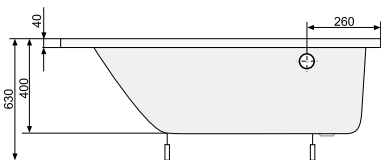

NICOLE (ліва / права) 140 × 75

АСИМЕТРИЧНІ ВАННИ

Виріб	Артикул	Ціна, EUR

NICOLE (ліва) 140 × 75

Об'єм 110 л; глибина 40 см

ВАННА

Ванна + ніжки PWA0A10ZN000000 430

АКСЕСУАРИ

Панель	PW00G10OP000000	230
Гелевий підголовник Pico, чорний	PD0000047	99
Гелевий підголовник Pico, сірий	PD0000048	99
Гелевий підголовник Pico, блакитний	PD0000049	99