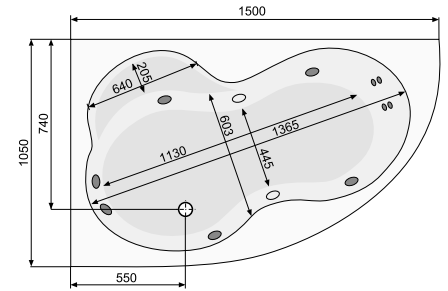

MISTRAL (ліва / права) 150 × 105

АСИМЕТРИЧНІ ВАННИ

Виріб	Артикул	Ціна, EUR

ВАННА		
Ванна + ніжки	PWA3Z10ZN000000	495
Ванна + рама	PWA3Z10ZS000000	685
ВАННА З ГІДРОМАСАЖЕМ		
Ванна + система Economy 1	PHA3Z10SO1C0000	2140
Ванна + система Economy 2	PHA3Z10SO2C0000	2760
Ванна + система Smart 1	PHA3Z10ST1C0000	2430
Ванна + система Smart 2	PHA3Z10ST2C0000	3140
Ванна + система Smart 2 +	PHA3Z10ST2C1960	3280
Ванна + система Titanium	PHA3Z10STTC0000	5620
АКСЕСУАРИ		
Панель	PWO6D10OP000000	240
Злив-перелив (для ванни), хром	PD5000201	69
Злив-перелив з наповненням водою, хром	PD5000130	169
Злив-перелив (для гідромасажної ванни), з наповненням водою, хром	PD5000217	269
Злив-перелив (для гідроаеромасажної ванни), з наповненням водою, хром	PD5000215	269
Гелевий підголовник Pico, чорний	PD0000047	99
Гелевий підголовник Pico, сірий	PD0000048	99
Гелевий підголовник Pico, блакитний	PD0000049	99
Ширма для ванни Mistral-N з покриттям ProClean	PI4000097	349

MISTRAL (ліва) 150 × 105

Об'єм 200 л; глибина 44,5 см

КІЛЬКІСТЬ ФОРСУНОК

- 4 форсунок для спини
- 4-6* бокових форсунок
- 2 форсунок для стоп

*доступні тільки для системи TITANIUM

ВАННА		
Ванна + ніжки	PWA6C10ZN000000	495
Ванна + рама	PWA6C10ZS000000	685
ВАННА З ГІДРОМАСАЖЕМ		
Ванна + система Economy 1	PHA6C10SO1C0000	2140
Ванна + система Economy 2	PHA6C10SO2C0000	2760
Ванна + система Smart 1	PHA6C10ST1C0000	2530
Ванна + система Smart 2	PHA6C10ST2C0000	3140
Ванна + система Smart 2 +	PHA6C10ST2C1960	3280
Ванна + система Titanium	PHA6C10STTC0000	5620
АКСЕСУАРИ		
Панель	PWO6E10OP000000	240
Злив-перелив (для ванни), хром	PD5000201	69
Злив-перелив з наповненням водою, хром	PD5000130	169
Злив-перелив (для гідромасажної ванни), з наповненням водою, хром	PD5000217	269
Злив-перелив (для гідроаеромасажної ванни), з наповненням водою, хром	PD5000215	269
Гелевий підголовник Pico, чорний	PD0000047	99
Гелевий підголовник Pico, сірий	PD0000048	99
Гелевий підголовник Pico, блакитний	PD0000049	99
Ширма для ванни Mistral-N з покриттям ProClean	PI4000097	349