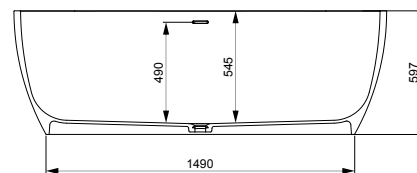

Виріб	Артикул	Ціна, EUR

ВАННА

Ванна з інтегрованим зливом-переливом та донним клапаном «click-clack» (хром) PWKDS10ZPSC0000 3400

АКСЕСУАРИ

Гелевий підголовник Pico, чорний	PD0000047	99
Гелевий підголовник Pico, сірий	PD0000048	99
Гелевий підголовник Pico, блакитний	PD0000049	99
Гелевий підголовник Maio, чорний	PD0000050	119
Гелевий підголовник Maio, сірий	PD0000051	119
Гелевий підголовник Maio, блакитний	PD0000052	119
Retro (Вільно стоячий змішувач)	PD600079	770
ARC (Вільно стоячий змішувач)	PD600080	1370
Lineo (Вільно стоячий змішувач)	PD600081	1220

Ванна виготовлена із Solid Surface

Solid Surface це унікальний матеріал, що складається з мінералів та смол, ідеальні характеристики якого, були спеціально розроблені для щоденного використання у ванних кімнатах. Чудові механічні, хімічні та антибактеріальні параметри Solid Surface надають виробу неймовірну стійкість до подряпин, плям, хімічних сполук у складі засобів для чищення та впливу УФ. Матеріал ідеальний для щоденного використання та за ним дуже легко доглядати.

DP 180 × 80

Об'єм 465 л; глибина 55 см

ВАННА

Ванна з інтегрованим зливом-переливом та донним клапаном «click-clack» (хром) PWKMD10ZPSC0000 2900

АКСЕСУАРИ

Гелевий підголовник Pico, чорний	PD0000047	99
Гелевий підголовник Pico, сірий	PD0000048	99
Гелевий підголовник Pico, блакитний	PD0000049	99
Гелевий підголовник Maio, чорний	PD0000050	119
Гелевий підголовник Maio, сірий	PD0000051	119
Гелевий підголовник Maio, блакитний	PD0000052	119
Retro (Вільно стоячий змішувач)	PD600079	770
ARC (Вільно стоячий змішувач)	PD600080	1370
Lineo (Вільно стоячий змішувач)	PD600081	1220

Ванна виготовлена із Solid Surface

Solid Surface це унікальний матеріал, що складається з мінералів та смол, ідеальні характеристики якого, були спеціально розроблені для щоденного використання у ванних кімнатах. Чудові механічні, хімічні та антибактеріальні параметри Solid Surface надають виробу неймовірну стійкість до подряпин, плям, хімічних сполук у складі засобів для чищення та впливу УФ. Матеріал ідеальний для щоденного використання та за ним дуже легко доглядати.