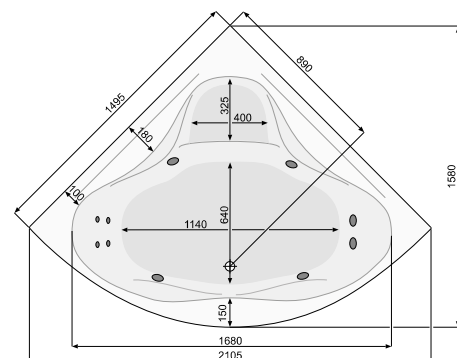

FRANCJA 150 × 150 / XL 150 × 150

СИМЕТРИЧНІ ВАННИ

Виріб	Артикул	Ціна, EUR

ВАННА

Ванна + рама	PWS3410ZS000000	870

ВАННА З ГІДРОМАСАЖЕМ

Ванна + система Economy 1	PHS3410SO1C0000	2320
Ванна + система Economy 2	PHS3410SO2C0000	2950
Ванна + система Smart 1	PHS3410ST1C0000	2720
Ванна + система Smart 2	PHS3410ST2C0000	3320
Ванна + система Smart 2 +	PHS3410ST2C1960	3470
Ванна + система Titanium	PHS3410STTC0000	5810

АКСЕСУАРИ

Панель	PWOEP10OW000000	250
Злив-перелив (для ванни), хром	PD5000201	69
Злив-перелив з наповненням водою, хром	PD5000130	169
Злив-перелив (для гідромасажної ванни), з наповненням водою, хром	PD5000217	269
Злив-перелив (для гідроаеромасажної ванни), з наповненням водою, хром	PD5000215	269
Надувний підголовник, сірий	PD0000032	79
Надувний підголовник, білий	PD0000034	79
Гелевий підголовник Pico, чорний	PD0000047	99
Гелевий підголовник Pico, сірий	PD0000048	99
Гелевий підголовник Pico, блакитний	PD0000049	99

FRANCJA 150 × 150

Об'єм 300 л; глибина 48 см

КІЛЬКІСТЬ ФОРСУНОК

- 4 форсунки для спини
- 4 бокові форсунки
- 2 форсунки для стоп

ВАННА

Ванна + рама	PWSH710ZS000000	970

ВАННА З ГІДРОМАСАЖЕМ

Ванна + система Economy 1	PHSH710SO1C0000	2420
Ванна + система Economy 2	PHSH710SO2C0000	3050
Ванна + система Smart 1	PHSH710ST1C0000	2820
Ванна + система Smart 2	PHSH710ST2C0000	3420
Ванна + система Smart 2 +	PHSH710ST2C1960	3570
Ванна + система Titanium	PHSH710STTC0000	5910

АКСЕСУАРИ

Панель	PWOEQ10OW000000	280
Злив-перелив (для ванни), хром	PD5000201	69
Злив-перелив з наповненням водою, хром	PD5000130	169
Злив-перелив (для гідромасажної ванни), з наповненням водою, хром	PD5000217	269
Злив-перелив (для гідроаеромасажної ванни), з наповненням водою, хром	PD5000215	269
Надувний підголовник, сірий	PD0000032	79
Надувний підголовник, білий	PD0000034	79
Гелевий підголовник Pico, чорний	PD0000047	99
Гелевий підголовник Pico, сірий	PD0000048	99
Гелевий підголовник Pico, блакитний	PD0000049	99