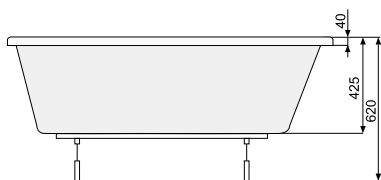

LAURA (права) 140 × 80

Об'єм 175 л; глибина 42,5 см

ВАННА		
Ванна + ніжки	PWANK10ZN000000	385
ванна + рама	PWANK10ZS000000	575
АКСЕСУАРИ		
Панель	PWONL10OP000000	230
Злив-перелив з наповненням водою, хром	PD5000130	169
Злив-перелив (для ванни), хром	PD5000201	69
Надувний підголовник, сірий	PD0000032	79
Надувний підголовник, білий	PD0000034	79
Гелевий підголовник Pico, чорний	PD0000047	99
Гелевий підголовник Pico, сірий	PD0000048	99
Гелевий підголовник Pico, блакитний	PD0000049	99