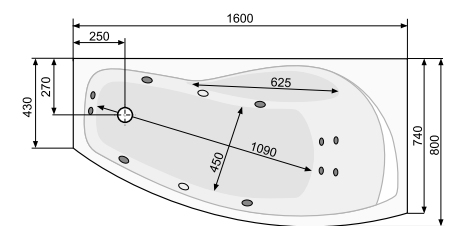

NICOLE (ліва) 160 × 80

Об'єм 180 л; глибина 44 см

КІЛЬКІСТЬ ФОРСУНОК

- 4 форсунки для спини
- 4-6* бокових форсунк
- 2 форсунки для стоп

*доступні тільки для системи TITANIUM

NICOLE (права) 160 × 80

Об'єм 180 л; глибина 44 см