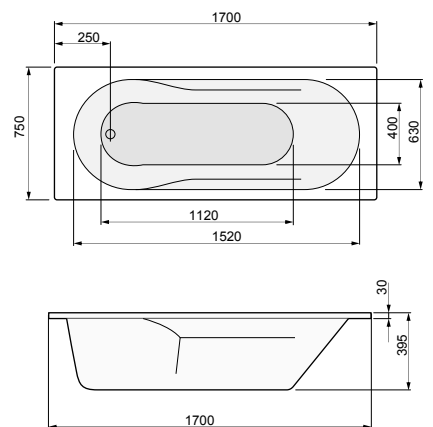

LENA 170 × 75

Об'єм 190 л; глибина 39,5 см

* В палеті 10 шт.

** Ніжки для ванни продаються окремо. Ніжки збільшують висоту ванни на 118-190 мм.