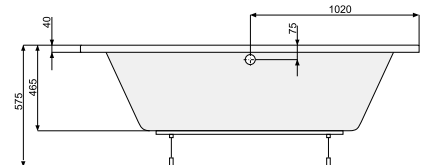

AURA 204 × 103

Об'єм 290 л; глибина 46,5 см

КІЛЬКІСТЬ ФОРСУНОК

4 форсунок для спини

4-6* бокових форсунок

2-4* форсунок для стоп

*доступні тільки для системи TITANIUM

ATLANTYDA 160 × 160 / ROMA 208 × 140