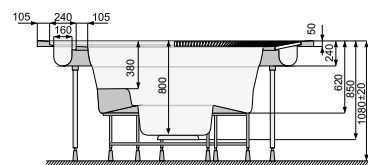

VICTORIA SPA Ø 249 (з переливним обрамленням) ПОРТАТИВНІ БАСЕЙНИ SPA

Виріб / Комплектація

Артикул

Ціна,
EUR

АКСЕСУАРИ

Сходи, червоне дерево (2 сходинки)***	P19000123	779
Термальна кришка, коричнева	P19000308	1071
Термальна кришка, сіра	P19000354	1071
Wi-Fi роутер (керування басейном за допомогою додатку на смартфоні)		

Найбільш характерною рисою басейну VICTORIA SPA є її кругла форма, яка дуже рідко зустрічається у виробках такого розміру. Цей чотириохмісний басейн СПА може з успіхом використовуватися як на вулиці, так і в невеликих фітнес-клубах. Завдяки своєму виключному розміру є прекрасним поєднанням розваги та відпочинку.

**Матеріал – сосна, колір – махагон, вкрите лаком

***Матеріал – червоне дерево, колір – темний махагон, вкрите лаком

КРУГЛИЙ, ДІАМЕТР: 249 см

ВИСОТА: 108 ± 2 см

КІЛЬКІСТЬ ФОРСУНОК: 25

ОБ'ЄМ: 1100 л + 224 л одна переливна ємність (усього дві ємності)

ГЛИБИНА: 82 см

МАКСИМАЛЬНА КІЛЬКІСТЬ МІСЦЬ: 4

ВАГА: 643 кг (порожній басейн)