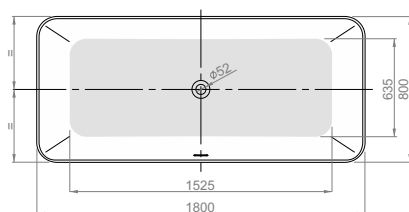

Об'єм 240 л; глибина 46 см

АДАПТО 180 × 80 / PIA 184 × 82

ВІЛЬНОСТОЯЧІ ВАННИ

Виріб	Артикул	Ціна, EUR
-------	---------	-----------

АДАПТО 180 × 80

Об'єм 422 л; глибина 47 см

ВАННА

Ванна з інтегрованим зливом-переливом та донним клапаном «click-clack» (хром)