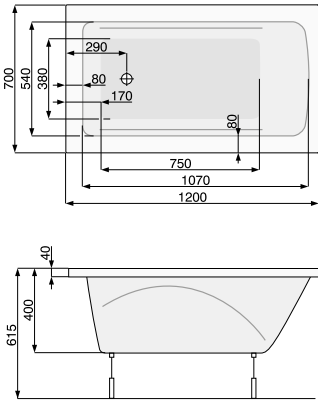

KLIO 120 × 70 / 130 × 70

ПРЯМОКУТНІ ВАННИ

Виріб	Артикул	Ціна, EUR

KLIO 120 × 70

Об'єм 135 л; глибина 40 см

ВАННА

Ванна + ніжки	PWPA810ZN000000	270
Ванна + рама	PWPA810ZS000000	460

АКСЕСУАРИ

Злив-перелив (для ванни), хром	PD5000201	69
Злив-перелив з наповненням водою, хром	PD5000130	169
Гелевий підголовник Pico, чорний	PD0000047	99
Гелевий підголовник Pico, сірий	PD0000048	99
Гелевий підголовник Pico, блакитний	PD0000049	99
Гелевий підголовник Maio, чорний	PD0000050	119
Гелевий підголовник Maio, сірий	PD0000051	119
Гелевий підголовник Maio, блакитний	PD0000052	119