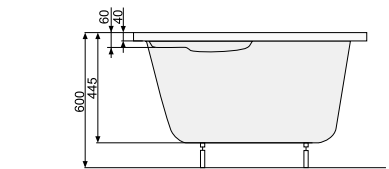

MISTRAL (ліва / права) 170 × 105

АСИМЕТРИЧНІ ВАННИ

Виріб	Артикул	Ціна, EUR

ВАННА		
Ванна + ніжки	PWA3X10ZN000000	535
Ванна + рама	PWA3X10ZS000000	725
ВАННА З ГІДРОМАСАЖЕМ		
Ванна + система Economy 1	PHA3X10SO1C0000	2180
Ванна + система Economy 2	PHA3X10SO2C0000	2800
Ванна + система Smart 1	PHA3X10ST1C0000	2570
Ванна + система Smart 2	PHA3X10ST2C0000	3180
Ванна + система Smart 2 +	PHA3X10ST2C1960	3320
Ванна + система Titanium	PHA3X10STTC0000	5660
АКСЕСУАРИ		
Панель	PWO3Q10OP000000	270
Злив-перелив (для ванни), хром	PD5000201	69
Злив-перелив з наповненням водою, хром	PD5000130	169
Злив-перелив (для гідромасажної ванни), з наповненням водою, хром	PD5000217	269
Злив-перелив (для гідроаеромасажної ванни), з наповненням водою, хром	PD5000215	269
Гелевий підголовник Pico, чорний	PD0000047	99
Гелевий підголовник Pico, сірий	PD0000048	99
Гелевий підголовник Pico, блакитний	PD0000049	99
Ширма для ванни Mistral-N з покриттям ProClean	PI4000097	349

MISTRAL (ліва) 170 × 105

Об'єм 225 л; глибина 44,5 см

КІЛЬКІСТЬ ФОРСУНОК

- 4 форсунок для спини
- 4-6* бокових форсунок
- 2 форсунок для стоп

*доступні тільки для системи TITANIUM

ВАННА		
Ванна + ніжки	PWA4T10ZN000000	535
Ванна + рама	PWA4T10ZS000000	725
ВАННА З ГІДРОМАСАЖЕМ		
Ванна + система Economy 1	PHA4T10SO1C0000	2180
Ванна + система Economy 2	PHA4T10SO2C0000	2800
Ванна + система Smart 1	PHA4T10ST1C0000	2570
Ванна + система Smart 2	PHA4T10ST2C0000	3180
Ванна + система Smart 2 +	PHA4T10ST2C1960	3320
Ванна + система Titanium	PHA4T10STTC0000	5660
АКСЕСУАРИ		
Панель	PWO4U10OP000000	270
Злив-перелив (для ванни), хром	PD5000201	69
Злив-перелив з наповненням водою, хром	PD5000130	169
Злив-перелив (для гідромасажної ванни), з наповненням водою, хром	PD5000217	269
Злив-перелив (для гідроаеромасажної ванни), з наповненням водою, хром	PD5000215	269
Гелевий підголовник Pico, чорний	PD0000047	99
Гелевий підголовник Pico, сірий	PD0000048	99
Гелевий підголовник Pico, блакитний	PD0000049	99
Ширма для ванни Mistral-N з покриттям ProClean	PI4000097	349