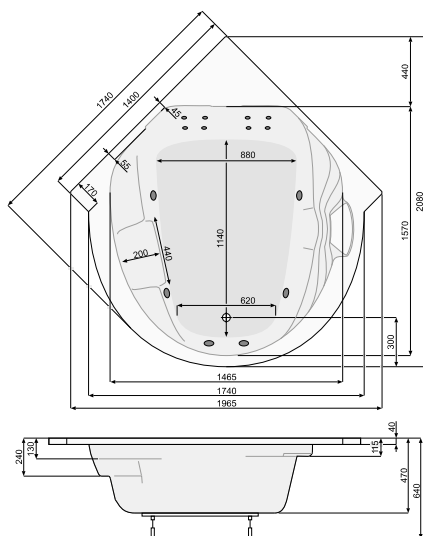

ROMA 208 × 140

Об'єм 450 л; глибина 47 см

КІЛЬКІСТЬ ФОРСУНОК

- 8 форсунок для спини
- 4 бокові форсунки
- 2 форсунки для стоп

ВАННА

Ванна + рама PWR4310ZS000000 1500

ВАННА З ГІДРОМАСАЖЕМ

Ванна + система Economy 1 PHR4310SO1C0000 3000
Ванна + система Economy 2 PHR4310SO2C0000 3670
Ванна + система Smart 1 PHR4310ST1C0000 3530
Ванна + система Smart 2 PHR4310ST2C0000 4160
Ванна + система Smart 2 + PHR4310ST2C1960 4300
Ванна + система Titanium PHR4310STTC0000 6500

АКСЕСУАРИ

Панель PWOES10OW000000 390
Злив-перелив (для ванни), хром PD5000201 69
Злив-перелив з наповненням водою, хром PD5000130 169
Злив-перелив (для гідромасажної ванни), з наповненням водою, хром PD5000217 269
Злив-перелив (для гідроаеромасажної ванни), з наповненням водою, хром PD5000215 269
Надувний підголовник, сірий PD0000032 79
Надувний підголовник, білий PD0000034 79
Гелевий підголовник Pico, чорний PD0000047 99
Гелевий підголовник Pico, сірий PD0000048 99
Гелевий підголовник Pico, блакитний PD0000049 99