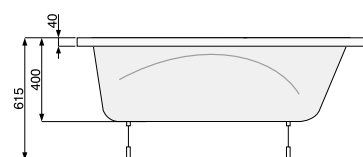

Об'єм 155 л; глибина 40 см

L-панель можна замінити довгою панеллю і короткою