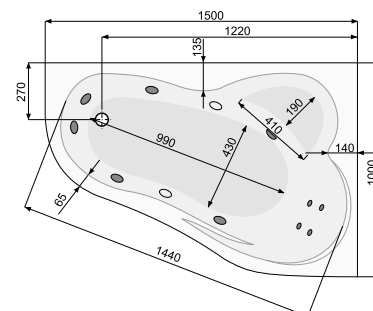

LEDA (ліва) 150 × 100

Об'єм 170 л; глибина 42 см

КІЛЬКІСТЬ ФОРСУНОК

4 форсунок для спини

4-6* бокових форсунок

2 форсунок для стоп

*доступні тільки для системи TITANIUM

LEDA (права) 150 × 100