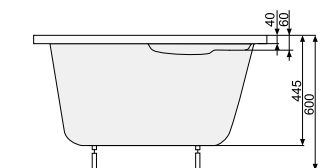

MISTRAL (права) 150 × 105

Об'єм 200 л; глибина 44,5 см

КІЛЬКІСТЬ ФОРСУНОК

- 4 форсунок для спини
- 4-6* бокових форсунок
- 2 форсунок для стоп

*доступні тільки для системи TITANIUM