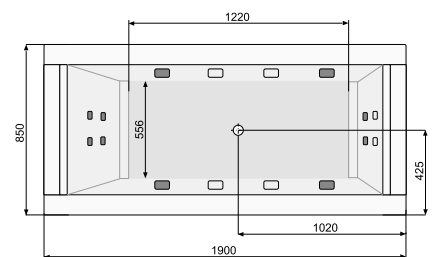

WINDSOR 190 × 85

Об'єм 275 л; глибина 47 см

КІЛЬКІСТЬ ФОРСУНОК

4 форсунок для спини

4-8* бокових форсунок

2-4* форсунок для стоп

*доступні тільки для системи TITANIUM

Виріб	Артикул	Ціна, EUR

ВАННА		
Ванна + ніжки	PWPNT10ZNO00000	515
Ванна + рама	PWPNT10ZSO00000	705
WHIRLPOOL		
Ванна + система Economy 1	PHPNT10SO1C0000	2160
Ванна + система Economy 2	PHPNT10SO2C0000	2780
Ванна + система Smart 1	PHPNT10ST1C0000	2550
Ванна + система Smart 2	PHPNT10ST2C0000	3160
Ванна + система Smart 2 +	PHPNT10ST2C1960	3300
Ванна + система Titanium	PHPNT10STTC0000	5640
АКСЕСУАРИ		
Панель довга	PWOA210DO000000	195
Панель коротка	PWOA110KO000000	125
L-панель (ліва)	PWOAO10OWL00000	300
L-панель (права)	PWOAW10OWL00000	300
Злив-перелив (для ванни), хром	PD5000202	69
Злив-перелив (для ванни), хром, з функцією наповнення ванни водою	PD5000131	169
Злив-перелив (для ванни з гідромасажем), хром, з функцією наповнення ванни водою	PD5000218	269
Злив-перелив (для ванни з гідро та аеромасажем), хром, з функцією наповнення ванни водою	PD5000216	269
Поліуретановий підголовник Fantasy, білий	PD0000041	79
Поліуретановий підголовник Fantasy, чорний	PD0000042	79
Гелевий підголовник Pico, чорний	PD0000047	99
Гелевий підголовник Pico, сірий	PD0000048	99
Гелевий підголовник Pico, блакитний	PD0000049	99
Ширма для ванни Fiord з покриттям ProClean	PI4000093	249
Ширма для ванни Clif-N з покриттям ProClean	PI4000094	259
Ширма для ванни Monsun з покриттям ProClean	PI4000095	269

ВАННА		
Ванна + ніжки	PWPNN10ZNO00000	525
Ванна + рама	PWPNN10ZSO00000	715
ВАННА З ГІДРОМАСАЖЕМ		
Ванна + система Economy 1	PHPNN10SO1C0000	2170
Ванна + система Economy 2	PHPNN10SO2C0000	2790
Ванна + система Smart 1	PHPNN10ST1C0000	2560
Ванна + система Smart 2	PHPNN10ST2C0000	3170
Ванна + система Smart 2 +	PHPNN10ST2C1960	3310
Ванна + система Titanium	PHPNN10STTC0000	5650
АКСЕСУАРИ		
Панель довга	PWOPS10DO000000	205
Панель коротка	PWOCA10KO000000	125
L-панель (ліва)	PWONX10OWL00000	310
L-панель (права)	PWOKX10OWL00000	310
Злив-перелив (для ванни), хром	PD5000202	69
Злив-перелив (для ванни), хром, з функцією наповнення ванни водою	PD5000131	169
Злив-перелив (для ванни з гідромасажем), хром, з функцією наповнення ванни водою	PD5000218	269
Злив-перелив (для ванни з гідро та аеромасажем), хром, з функцією наповнення ванни водою	PD5000216	269
Поліуретановий підголовник Fantasy, білий	PD0000041	79
Поліуретановий підголовник Fantasy, чорний	PD0000042	79
Гелевий підголовник Pico, чорний	PD0000047	99
Гелевий підголовник Pico, сірий	PD0000048	99
Гелевий підголовник Pico, блакитний	PD0000049	99
Ширма для ванни Fiord з покриттям ProClean	PI4000093	249
Ширма для ванни Clif-N з покриттям ProClean	PI4000094	259
Ширма для ванни Monsun з покриттям ProClean	PI4000095	269