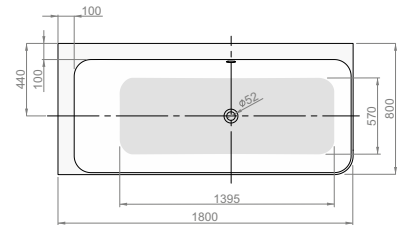

АДАПТО (ліва) 180 × 80

Об'єм 311 л; глибина 47 см

ВАННА

Ванна + ніжки PWKCR10ZPSC0000 2700

АКСЕСУАРИ

Гелевий підголовник Pico, чорний	PD0000047	99
Гелевий підголовник Pico, сірий	PD0000048	99
Гелевий підголовник Pico, блакитний	PD0000049	99
Гелевий підголовник Maio, чорний	PD0000050	119
Гелевий підголовник Maio, сірий	PD0000051	119
Гелевий підголовник Maio, блакитний	PD0000052	119