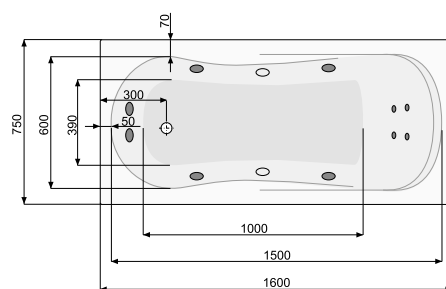

MUZA 160 × 75

Об'єм 170 л; глибина 42,5 см

КІЛЬКІСТЬ ФОРСУНОК

4 форсунок для спини

4-6* бокових форсунок

2 форсунок для стоп

*доступні тільки для системи TITANIUM

Виріб	Артикул	Ціна, EUR

ВАННА

Ванна + ніжки	PWPD610ZN000000	355
Ванна + рама	PWPD610ZS000000	545

ВАННА З ГІДРОМАСАЖЕМ

Ванна + система Economy 1	PHPD610SO1C0000	2000
Ванна + система Economy 2	PHPD610SO2C0000	2620
Ванна + система Smart 1	PHPD610ST1C0000	2390
Ванна + система Smart 2	PHPD610ST2C0000	3000
Ванна + система Smart 2 +	PHPD610ST2C1960	3140
Ванна + система Titanium	PHPD610STTC0000	5480

АКСЕСУАРИ

Панель довга	PWOAC10DO000000	175
Панель коротка	PWOBA10KO000000	105
L-панель (ліва)	PWOHF10OWL00000	260
L-панель (права)	PWOKF10OWL00000	260
Злив-перелив (для ванни), хром	PD5000201	69
Злив-перелив з наповненням водою, хром	PD5000130	169
Злив-перелив (для гідромасажної ванни), з наповненням водою, хром	PD5000217	269
Злив-перелив (для гідроаеромасажної ванни), з наповненням водою, хром	PD5000215	269
Гелевий підголовник Pico, чорний	PD0000047	99
Гелевий підголовник Pico, сірий	PD0000048	99
Гелевий підголовник Pico, блакитний	PD0000049	99
Ширма для ванни Fiord з покриттям ProClean	PI4000093	249
Ширма для ванни Clif-N з покриттям ProClean	PI4000094	259

ВАННА

Ванна + ніжки	PWPE810ZN000000	365
Ванна + рама	PWPE810ZS000000	555

ВАННА З ГІДРОМАСАЖЕМ

Ванна + система Economy 1	PHPE810SO1C0000	2010
Ванна + система Economy 2	PHPE810SO2C0000	2630
Ванна + система Smart 1	PHPE810ST1C0000	2400
Ванна + система Smart 2	PHPE810ST2C0000	3010
Ванна + система Smart 2 +	PHPE810ST2C1960	3150
Ванна + система Titanium	PHPE810STTC0000	5490

АКСЕСУАРИ

Панель довга	PWOAC10DO000000	175
Панель коротка	PWOBB10KO000000	115
L-панель (ліва)	PWOHK10OWL00000	270
L-панель (права)	PWOKK10OWL00000	270
Злив-перелив (для ванни), хром	PD5000201	69
Злив-перелив з наповненням водою, хром	PD5000130	169
Злив-перелив (для гідромасажної ванни), з наповненням водою, хром	PD5000217	269
Злив-перелив (для гідроаеромасажної ванни), з наповненням водою, хром	PD5000215	269
Гелевий підголовник Pico, чорний	PD0000047	99
Гелевий підголовник Pico, сірий	PD0000048	99
Гелевий підголовник Pico, блакитний	PD0000049	99
Ширма для ванни Fiord з покриттям ProClean	PI4000093	249
Ширма для ванни Clif-N з покриттям ProClean	PI4000094	259