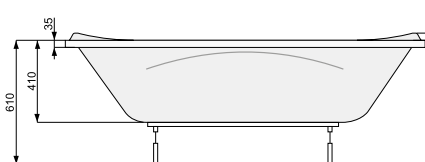

Об'єм 180 л; глибина 41 см

КІЛЬКІСТЬ ФОРСУНОК

4 форсунки для спини

4 бокових форсунки

2-4* форсунки для стоп

*доступні тільки для системи TITANIUM

GEMINI 180 × 80

Об'єм 190 л; глибина 41 см