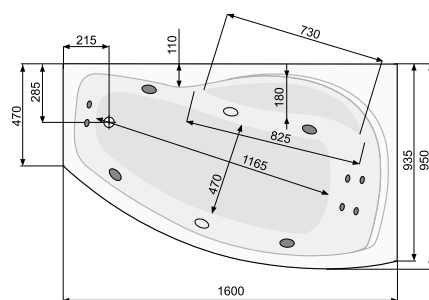

КІЛЬКІСТЬ ФОРСУНОК

4 форсунки для спини

4-6* бокових форсунок

2 форсунки для стоп

*доступні тільки для системи TITANIUM

NICOLE (права) 160 × 95

Об'єм 220 л; глибина 45,5 см

КІЛЬКІСТЬ ФОРСУНОК