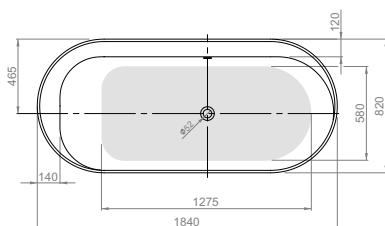

PIA 184 × 82

Об'єм 270 л; глибина 48 см

ВАННА

Ванна на ніжках зі зливом/переливом та інтегрованою панеллю

PWKFS10PPSC0000

3190

АКСЕСУАРИ

Гелевий підголовник Pico, чорний	PD0000047	99
Гелевий підголовник Pico, сірий	PD0000048	99
Гелевий підголовник Pico, блакитний	PD0000049	99
Гелевий підголовник Maio, чорний	PD0000050	119
Гелевий підголовник Maio, сірий	PD0000051	119
Гелевий підголовник Maio, блакитний	PD0000052	119
Retro (Вільно стоячий змішувач)	PD600079	770
ARC (Вільно стоячий змішувач)	PD600080	1370
Lineo (Вільно стоячий змішувач)	PD600081	1220