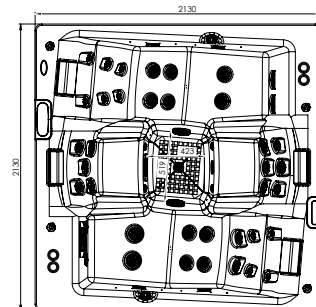

Перший портативний басейн СПА з двома місцями для лежання – комфортна пропозиція Poolspa.

**Матеріал – сосна, колір – махагон, вкрите лаком

***Матеріал – червоне дерево, колір – темний махагон, вкрите лаком