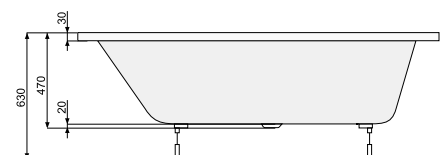

WINDSOR 190 × 85

Об'єм 275 л; глибина 47 см

КІЛЬКІСТЬ ФОРСУНОК

4 форсунок для спини

4-8* бокових форсунок

2-4* форсунок для стоп

*доступні тільки для системи TITANIUM

Виріб	Артикул	Ціна, EUR

ВАННА		
Ванна + ніжки	PWPNT10ZNO00000	515
Ванна + рама	PWPNT10ZSO00000	705
WHIRLPOOL		
Ванна + система Economy 1	PHPNT10SO1C0000	2160
Ванна + система Economy 2	PHPNT10SO2C0000	2780
Ванна + система Smart 1	PHPNT10ST1C0000	2550
Ванна + система Smart 2	PHPNT10ST2C0000	3160
Ванна + система Smart 2 +	PHPNT10ST2C1960	3300
Ванна + система Titanium	PHPNT10STTC0000	5640
АКСЕСУАРИ		
Панель довга	PWOA210DO000000	195
Панель коротка	PWOA110KO000000	125
L-панель (ліва)	PWOAO10OWL00000	300
L-панель (права)	PWOAW10OWL00000	300
Злив-перелив (для ванни), хром	PD5000202	69
Злив-перелив (для ванни), хром, з функцією наповнення ванни водою	PD5000131	169
Злив-перелив (для ванни з гідромасажем), хром, з функцією наповнення ванни водою	PD5000218	269
Злив-перелив (для ванни з гідро та аеромасажем), хром, з функцією наповнення ванни водою	PD5000216	269
Поліуретановий підголовник Fantasy, білий	PD0000041	79
Поліуретановий підголовник Fantasy, чорний	PD0000042	79
Гелевий підголовник Pico, чорний	PD0000047	99
Гелевий підголовник Pico, сірий	PD0000048	99
Гелевий підголовник Pico, блакитний	PD0000049	99
Ширма для ванни Fiord з покриттям ProClean	PI4000093	249
Ширма для ванни Clif-N з покриттям ProClean	PI4000094	259
Ширма для ванни Monsun з покриттям ProClean	PI4000095	269

ВАННА		
Ванна + ніжки	PWPNN10ZNO00000	525
Ванна + рама	PWPNN10ZSO00000	715
ВАННА З ГІДРОМАСАЖЕМ		
Ванна + система Economy 1	PHPNN10SO1C0000	2170
Ванна + система Economy 2	PHPNN10SO2C0000	2790
Ванна + система Smart 1	PHPNN10ST1C0000	2560
Ванна + система Smart 2	PHPNN10ST2C0000	3170
Ванна + система Smart 2 +	PHPNN10ST2C1960	3310
Ванна + система Titanium	PHPNN10STTC0000	5650
АКСЕСУАРИ		
Панель довга	PWOPS10DO000000	205
Панель коротка	PWOCA10KO000000	125
L-панель (ліва)	PWONX10OWL00000	310
L-панель (права)	PWOKX10OWL00000	310
Злив-перелив (для ванни), хром	PD5000202	69
Злив-перелив (для ванни), хром, з функцією наповнення ванни водою	PD5000131	169
Злив-перелив (для ванни з гідромасажем), хром, з функцією наповнення ванни водою	PD5000218	269
Злив-перелив (для ванни з гідро та аеромасажем), хром, з функцією наповнення ванни водою	PD5000216	269
Поліуретановий підголовник Fantasy, білий	PD0000041	79
Поліуретановий підголовник Fantasy, чорний	PD0000042	79
Гелевий підголовник Pico, чорний	PD0000047	99
Гелевий підголовник Pico, сірий	PD0000048	99
Гелевий підголовник Pico, блакитний	PD0000049	99
Ширма для ванни Fiord з покриттям ProClean	PI4000093	249
Ширма для ванни Clif-N з покриттям ProClean	PI4000094	259
Ширма для ванни Monsun з покриттям ProClean	PI4000095	269