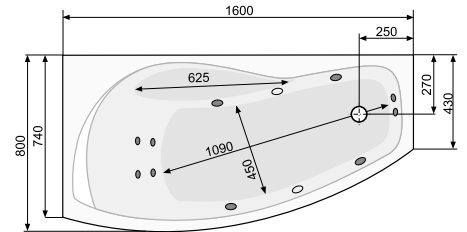

ВАННА		
Ванна + ніжки	PWAOE10ZN000000	490
Ванна + рама	PWAOE10ZS000000	680
ВАННА З ГІДРОМАСАЖЕМ		
Ванна + система Economy 1	PHAOE10SO1C0000	2130
Ванна + система Economy 2	PHAOE10SO2C0000	2760
Ванна + система Smart 1	PHAOE10ST1C0000	2530
Ванна + система Smart 2	PHAOE10ST2C0000	3130
Ванна + система Smart 2 +	PHAOE10ST2C1960	3280
Ванна + система Titanium	PHAOE10STTC0000	5620
АКСЕСУАРИ		
Панель	PWOCK10OP000000	250
Злив-перелив (для ванни), хром	PD5000201	69
Злив-перелив з наповненням водою, хром	PD5000130	169
Злив-перелив (для гідромасажної ванни), з наповненням водою, хром	PD5000217	269
Злив-перелив (для гідроаеромасажної ванни), з наповненням водою, хром	PD5000215	269
Надувний підголовник, сірий	PD0000032	79
Надувний підголовник, білий	PD0000034	79
Гелевий підголовник Pico, чорний	PD0000047	99
Гелевий підголовник Pico, сірий	PD0000048	99
Гелевий підголовник Pico, блакитний	PD0000049	99

NICOLE (ліва) 160 × 80

Об'єм 180 л; глибина 44 см

КІЛЬКІСТЬ ФОРСУНОК

- 4 форсунки для спини
- 4-6* бокових форсунк
- 2 форсунки для стоп

*доступні тільки для системи TITANIUM