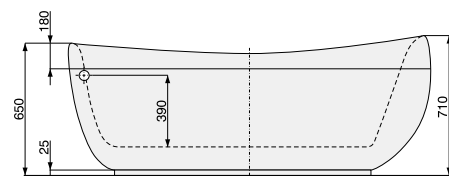

FUTURE 180 × 85

Об'єм 252 л; глибина 39 см

ВАННА

Ванна з інтегрованим зливом-переливом та донним клапаном «click-clack» (хром)

PWKPF10ZP0C0000

3390

АКСЕСУАРИ

Гелевий підголовник Pico, чорний	PD0000047	99
Гелевий підголовник Pico, сірий	PD0000048	99
Гелевий підголовник Pico, блакитний	PD0000049	99
Гелевий підголовник Maio, чорний	PD0000050	119
Гелевий підголовник Maio, сірий	PD0000051	119
Гелевий підголовник Maio, блакитний	PD0000052	119
Retro (Вільно стоячий змішувач)	PD600079	770
ARC (Вільно стоячий змішувач)	PD600080	1370
Lineo (Вільно стоячий змішувач)	PD600081	1220