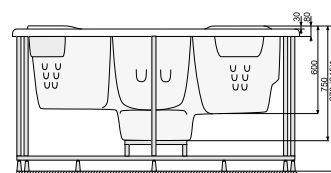

**Матеріал – сосна, колір – махагон, вкрите лаком

***Матеріал – червоне дерево, колір – темний махагон, вкрите лаком

****Ціна за 1 фільтр, в СПА використовуються 2 фільтри.

КВАДРАТНИЙ, РОЗМІРИ: 193 x 193 см