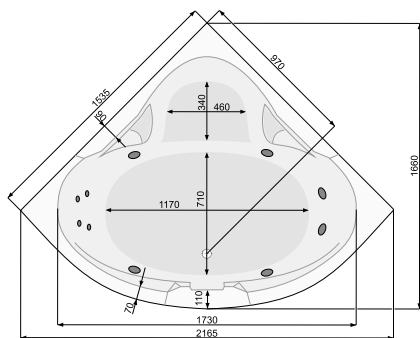

FRANCJA XL 150 × 150

Об'єм 350 л; глибина 58 см

КІЛЬКІСТЬ ФОРСУНОК

- 4 форсунки для спини
- 4 бокові форсунки
- 2 форсунки для стоп

TRIANGEL 155 × 155

СИМЕТРИЧНІ ВАННИ

TRIANGEL 155 × 155

Об'єм 360 л; глибина 48 см