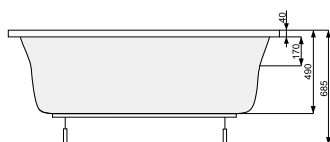

ATLANTYDA 160 × 160 / ROMA 208 × 140

ОРИГІНАЛЬНІ ВАННИ

Виріб	Артикул	Ціна, EUR

ATLANTYDA 160 × 160

Об'єм 420 л; глибина 49 см

КІЛЬКІСТЬ ФОРСУНОК

- 8 форсунок для спини
- 4 бокові форсунки
- 2 форсунки для стоп

ВАННА

Ванна + рама PWRD310ZS000000 1070

ВАННА З ГІДРОМАСАЖЕМ

Ванна + система Economy 1 PHRD310SO1C0000 2560
Ванна + система Economy 2 PHRD310SO2C0000 3230
Ванна + система Smart 1 PHRD310ST1C0000 3100
Ванна + система Smart 2 PHRD310ST2C0000 3720
Ванна + система Smart 2 + PHRD310ST2C1960 3860
Ванна + система Titanium PHRD310STTC0000 6070

АКСЕСУАРИ

Панель - складається з трьох частин з хромованими перемичками PWOET10OW0C0000 720
Панель - складається з трьох частин з дерев'яними перемичками PWOET10OW0D0000 720
Злив-перелив (для ванни), хром PD5000201 69
Злив-перелив (для ванни), хром, з функцією наповнення ванни водою PD5000130 169
Злив-перелив (для гідромасажної ванни), з наповненням водою, хром PD5000217 269
Злив-перелив (для гідроаеромасажної ванни), з наповненням водою, хром PD5000215 269
Гелевий підголовник Pico, чорний PD0000047 99
Гелевий підголовник Pico, сірий PD0000048 99
Гелевий підголовник Pico, блакитний PD0000049 99