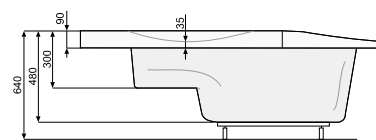

FRANCJA 150 × 150 / XL 150 × 150

СИМЕТРИЧНІ ВАННИ

Виріб	Артикул	Ціна, EUR

ВАННА

Ванна + рама	PWS3410ZS000000	870

ВАННА З ГІДРОМАСАЖЕМ

Ванна + система Economy 1	PHS3410SO1C0000	2320
Ванна + система Economy 2	PHS3410SO2C0000	2950
Ванна + система Smart 1	PHS3410ST1C0000	2720
Ванна + система Smart 2	PHS3410ST2C0000	3320
Ванна + система Smart 2 +	PHS3410ST2C1960	3470
Ванна + система Titanium	PHS3410STTC0000	5810

АКСЕСУАРИ

Панель	PWOEP10OW000000	250
Злив-перелив (для ванни), хром	PD5000201	69
Злив-перелив з наповненням водою, хром	PD5000130	169
Злив-перелив (для гідромасажної ванни), з наповненням водою, хром	PD5000217	269
Злив-перелив (для гідроаеромасажної ванни), з наповненням водою, хром	PD5000215	269
Надувний підголовник, сірий	PD0000032	79
Надувний підголовник, білий	PD0000034	79
Гелевий підголовник Pico, чорний	PD0000047	99
Гелевий підголовник Pico, сірий	PD0000048	99
Гелевий підголовник Pico, блакитний	PD0000049	99

FRANCJA 150 × 150

Об'єм 300 л; глибина 48 см

КІЛЬКІСТЬ ФОРСУНОК

- 4 форсунки для спини
- 4 бокові форсунки
- 2 форсунки для стоп

ВАННА

Ванна + рама	PWSH710ZS000000	970

ВАННА З ГІДРОМАСАЖЕМ

Ванна + система Economy 1	PHSH710SO1C0000	2420
Ванна + система Economy 2	PHSH710SO2C0000	3050
Ванна + система Smart 1	PHSH710ST1C0000	2820
Ванна + система Smart 2	PHSH710ST2C0000	3420
Ванна + система Smart 2 +	PHSH710ST2C1960	3570
Ванна + система Titanium	PHSH710STTC0000	5910

АКСЕСУАРИ

Панель	PWOEQ10OW000000	280
Злив-перелив (для ванни), хром	PD5000201	69
Злив-перелив з наповненням водою, хром	PD5000130	169
Злив-перелив (для гідромасажної ванни), з наповненням водою, хром	PD5000217	269
Злив-перелив (для гідроаеромасажної ванни), з наповненням водою, хром	PD5000215	269
Надувний підголовник, сірий	PD0000032	79
Надувний підголовник, білий	PD0000034	79
Гелевий підголовник Pico, чорний	PD0000047	99
Гелевий підголовник Pico, сірий	PD0000048	99
Гелевий підголовник Pico, блакитний	PD0000049	99