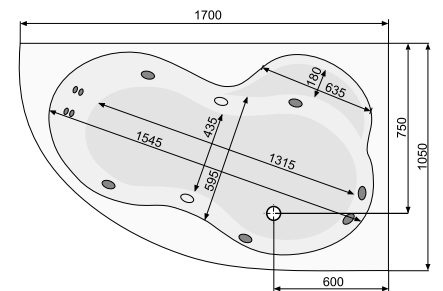

MISTRAL (права) 170 × 105

Об'єм 225 л; глибина 44,5 см

КІЛЬКІСТЬ ФОРСУНОК

- 4 форсунок для спини
- 4-6* бокових форсунок
- 2 форсунок для стоп

*доступні тільки для системи TITANIUM