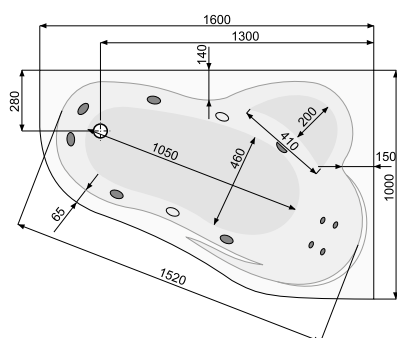

LEDA (ліва) 160 × 100

Об'єм 200 л; глибина 42 см

КІЛЬКІСТЬ ФОРСУНОК

4 форсунки для спини

4-6* бокових форсунок

2 форсунки для стоп

*доступні тільки для системи TITANIUM

LEDA (права) 160 × 100