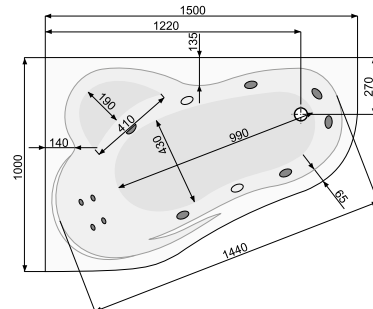

ВАННА

Ванна + ніжки	PWAE410ZN000000	480
Ванна + рама	PWAE410ZS000000	670

ВАННА З ГІДРОМАСАЖЕМ

Ванна + система Economy 1	PHAE410SO1C0000	2120
Ванна + система Economy 2	PHAE410SO2C0000	2750
Ванна + система Smart 1	PHAE410ST1C0000	2520
Ванна + система Smart 2	PHAE410ST2C0000	3120
Ванна + система Smart 2 +	PHAE410ST2C1960	3270
Ванна + система Titanium	PHAE410STTC0000	5610

АКСЕСУАРИ

Панель	PWODH10OP000000	240
Злив-перелив (для ванни), хром	PD5000201	69
Злив-перелив з наповненням водою, хром	PD5000130	169
Злив-перелив (для гідромасажної ванни), з наповненням водою, хром	PD5000217	269
Злив-перелив (для гідроаеромасажної ванни), з наповненням водою, хром	PD5000215	269
Гелевий підголовник Pico, чорний	PD0000047	99
Гелевий підголовник Pico, сірий	PD0000048	99
Гелевий підголовник Pico, блакитний	PD0000049	99
Гелевий підголовник Maio, чорний	PD0000050	119
Гелевий підголовник Maio, сірий	PD0000051	119
Гелевий підголовник Maio, блакитний	PD0000052	119

LEDA (ліва) 150 × 100

Об'єм 170 л; глибина 42 см

КІЛЬКІСТЬ ФОРСУНОК

4 форсунок для спини

4-6* бокових форсунок

2 форсунок для стоп

*доступні тільки для системи TITANIUM