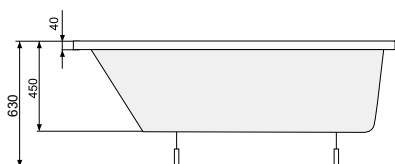

NICOLE (ліва / права) 150 × 90

АСИМЕТРИЧНІ ВАННИ

	Виріб	Артикул	Ціна, EUR

NICOLE (ліва) 150 × 90

Об'єм 185 л; глибина 45 см

КІЛЬКІСТЬ ФОРСУНОК

4 форсунок для спини

4-6* бокових форсунок

2 форсунок для стоп

*доступні тільки для системи TITANIUM