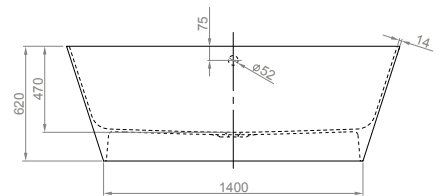

ADAPTO 180 × 80

BACK TO WALL

ADAPTO 180 × 80

Об'єм 327 л; глибина 47 см

Виріб

Артикул

Ціна,
EUR

ВАННА

Ванна з інтегрованим зливом-переливом та донним клапаном «click-clack» (хром) + ніжки

PWKBW10ZPSC0000

2860

АКСЕСУАРИ

Гелевий підголовник Pico, чорний

PD0000047

99

Гелевий підголовник Pico, сірий

PD0000048

99

Гелевий підголовник Pico, блакитний

PD0000049

99

Гелевий підголовник Maio, чорний

PD0000050

119

Гелевий підголовник Maio, сірий

PD0000051

119

Гелевий підголовник Maio, блакитний

PD0000052

119

Retro (Вільно стоячий змішувач)

PD6000079

770

ARC (Вільно стоячий змішувач)

PD6000080

1370

Lineo (Вільно стоячий змішувач)

PD6000081

1220