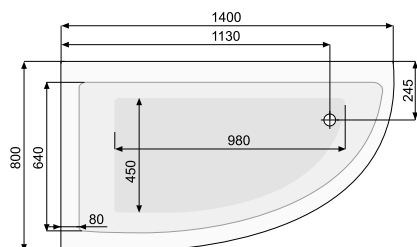

LAURA (ліва / права) 140 × 80

АСИМЕТРИЧНІ ВАННИ

	Виріб	Артикул	Ціна, EUR

LAURA (ліва) 140 × 80

Об'єм 175 л; глибина 42,5 см

ВАННА		
Ванна + ніжки	PWANH10ZN000000	385
Ванна + рама	PWANH10ZS000000	575
АКСЕСУАРИ		
Панель	PWONJ10OP000000	230
Злив-перелив (для ванни), хром	PD5000201	69
Злив-перелив з наповненням водою, хром	PD5000130	169
Надувний підголовник, сірий	PD0000032	79
Надувний підголовник, білий	PD0000034	79
Гелевий підголовник Pico, чорний	PD0000047	99
Гелевий підголовник Pico, сірий	PD0000048	99
Гелевий підголовник Pico, блакитний	PD0000049	99