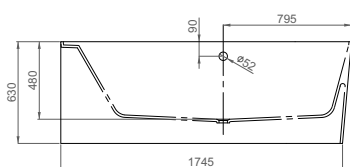

PIA (ліва / права) 180 × 80

АСИМЕТРИЧНІ ВАННИ

Виріб	Артикул	Ціна, EUR

PIA (ліва) 180 × 80

Об'єм 220 л; глибина 48 см

ВАННА

Ванна на ніжках зі зливом/переливом та інтегрованою панеллю PWKCL10PPSC0000 2830

АКСЕСУАРИ

Гелевий підголовник Pico, чорний	PD0000047	99
Гелевий підголовник Pico, сірий	PD0000048	99
Гелевий підголовник Pico, блакитний	PD0000049	99
Гелевий підголовник Maio, чорний	PD0000050	119
Гелевий підголовник Maio, сірий	PD0000051	119
Гелевий підголовник Maio, блакитний	PD0000052	119