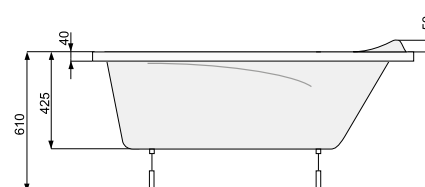

MUZA 140 × 70

Об'єм 140 л; глибина 42,5 см

ВАННА

Ванна + ніжки	PWPH110ZN000000	340
Ванна + рама	PWPH110ZS000000	530

АКСЕСУАРИ

Панель довга	PW0AA10DO000000	165
Панель коротка	PW0BB10KO000000	115
L-панель (ліва)	PW0HH10OWL00000	260
L-панель (права)	PW0KH10OWL00000	260
Злив-перелив (для ванни), хром	PD5000201	69
Злив-перелив з наповненням водою, хром	PD5000130	169
Гелевий підголовник Pico, чорний	PD0000047	99
Гелевий підголовник Pico, сірий	PD0000048	99
Гелевий підголовник Pico, блакитний	PD0000049	99
Ширма для ванни Fiord з покриттям ProClean	PI4000093	249
Ширма для ванни Clif-N з покриттям ProClean	PI4000094	259