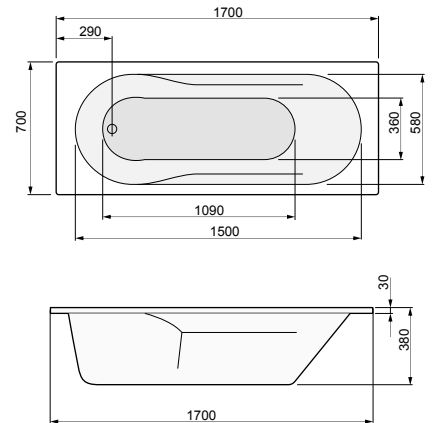

LENA 170 × 70 / 170 × 75

ПРЯМОКУТНІ ВАННИ

Виріб	Артикул	Ціна, EUR

ВАННА		
Панель довга *	PWP1A10ZD000000	289
АКСЕСУАРИ		
Панель довга *	PWO5U10DO000000	179
Злив-перелив (для ванни), хром	PD5000201	69
Злив-перелив з наповненням водою, хром	PD5000130	169
Гелевий підголовник Pico, чорний	PD0000047	99
Гелевий підголовник Pico, сірий	PD0000048	99
Гелевий підголовник Pico, блакитний	PD0000049	99
Гелевий підголовник Maio, чорний	PD0000050	119
Гелевий підголовник Maio, сірий	PD0000051	119
Гелевий підголовник Maio, блакитний	PD0000052	119
Ширма для ванни Fiord з покриттям ProClean	PI4000093	249
Ширма для ванни Clif-N з покриттям ProClean	PI4000094	259
набір ніжок **	PR8000204	16

LENA 170 × 70

Об'єм 190 л; глибина 38 см

ВАННА		
Ванна *	PWP1B10ZD000000	299
АКСЕСУАРИ		
Панель довга *	PWO5U10DO000000	179
Злив-перелив (для ванни), хром	PD5000201	69
Злив-перелив з наповненням водою, хром	PD5000130	169
Гелевий підголовник Pico, чорний	PD0000047	99
Гелевий підголовник Pico, сірий	PD0000048	99
Гелевий підголовник Pico, блакитний	PD0000049	99
Гелевий підголовник Maio, чорний	PD0000050	119
Гелевий підголовник Maio, сірий	PD0000051	119
Гелевий підголовник Maio, блакитний	PD0000052	119
Ширма для ванни Fiord з покриттям ProClean	PI4000093	249
Ширма для ванни Clif-N з покриттям ProClean	PI4000094	259
набір ніжок **	PR8000204	16