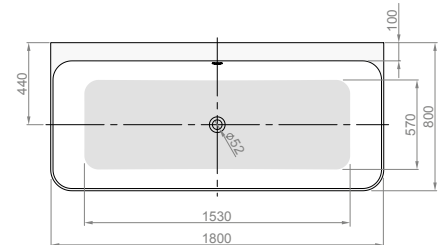

ADAPTO 180 × 80

BACK TO WALL

ADAPTO 180 × 80

Об'єм 327 л; глибина 47 см

Виріб

Артикул

Ціна,
EUR

ВАННА

Ванна з інтегрованим зливом-переливом та донним клапаном «click-clack» (хром) + ніжки

PWKBW10ZPSC0000

2860

АКСЕСУАРИ

Гелевий підголовник Pico, чорний

PD0000047

99

Гелевий підголовник Pico, сірий

PD0000048

99

Гелевий підголовник Pico, блакитний

PD0000049

99

Гелевий підголовник Maio, чорний

PD0000050

119

Гелевий підголовник Maio, сірий

PD0000051

119

Гелевий підголовник Maio, блакитний

PD0000052

119

Retro (Вільно стоячий змішувач)

PD6000079

770

ARC (Вільно стоячий змішувач)

PD6000080

1370

Lineo (Вільно стоячий змішувач)

PD6000081

1220