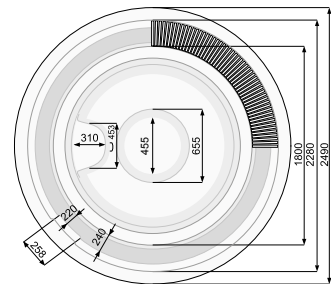

VICTORIA SPA Ø 249 (з переливним обрамленням) ПОРТАТИВНІ БАСЕЙНИ SPA

Виріб / Комплектація

Артикул

Ціна,
EUR

АКСЕСУАРИ

Сходи, червоне дерево (2 сходинки)***	P19000123	779
Термальна кришка, коричнева	P19000308	1071
Термальна кришка, сіра	P19000354	1071
Wi-Fi роутер (керування басейном за допомогою додатку на смартфоні)		

Найбільш характерною рисою басейну VICTORIA SPA є її кругла форма, яка дуже рідко зустрічається у виробках такого розміру. Цей чотириохмісний басейн СПА може з успіхом використовуватися як на вулиці, так і в невеликих фітнес-клубах. Завдяки своєму виключному розміру є прекрасним поєднанням розваги та відпочинку.

**Матеріал – сосна, колір – махагон, вкрите лаком

***Матеріал – червоне дерево, колір – темний махагон, вкрите лаком

КРУГЛИЙ, ДІАМЕТР: 249 см

ВИСОТА: 108 ± 2 см

КІЛЬКІСТЬ ФОРСУНОК: 25

ОБ'ЄМ: 1100 л + 224 л одна переливна ємність (усього дві ємності)

ГЛИБИНА: 82 см

МАКСИМАЛЬНА КІЛЬКІСТЬ МІСЦЬ: 4

ВАГА: 643 кг (порожній басейн)