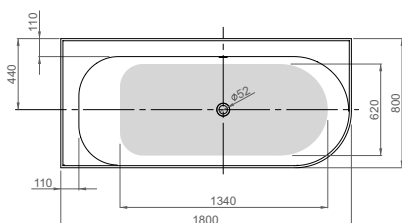

PIA (ліва / права) 180 × 80

АСИМЕТРИЧНІ ВАННИ

Виріб	Артикул	Ціна, EUR

PIA (ліва) 180 × 80

Об'єм 220 л; глибина 48 см

ВАННА

Ванна на ніжках зі зливом/переливом та інтегрованою панеллю PWKCL10PPSC0000 2830

АКСЕСУАРИ

Гелевий підголовник Pico, чорний	PD0000047	99
Гелевий підголовник Pico, сірий	PD0000048	99
Гелевий підголовник Pico, блакитний	PD0000049	99
Гелевий підголовник Maio, чорний	PD0000050	119
Гелевий підголовник Maio, сірий	PD0000051	119
Гелевий підголовник Maio, блакитний	PD0000052	119