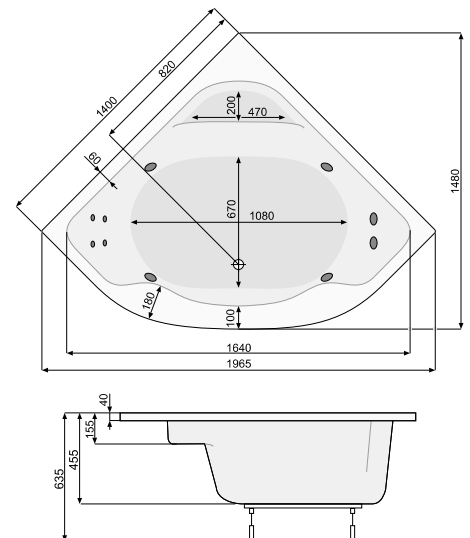

KLIO SYM 133 × 133 / 140 × 140

СИМЕТРИЧНІ ВАННИ

KLIO SYM 133 × 133

Об'єм 300 л; глибина 43 см

КІЛЬКІСТЬ ФОРСУНОК

- 4 форсунки для спини
- 4 бокові форсунки
- 2 форсунки для стоп

KLIO SYM 140 × 140

Об'єм 320 л; глибина 45,5 см