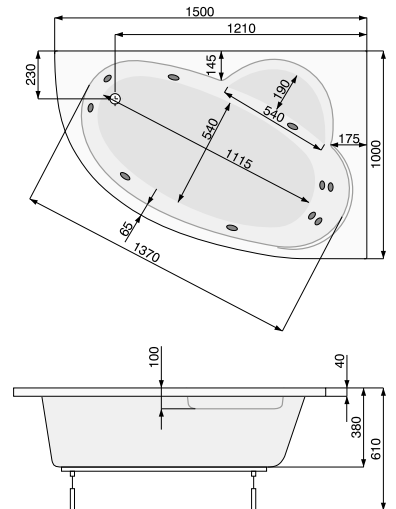

KLIO ASYM (права) 150 × 100

Об'єм 190 л; глибина 38 см

КІЛЬКІСТЬ ФОРСУНОК

- 4 форсунки для спини
- 4 бокові форсунки
- 2 форсунки для стоп

LAURA (ліва / права) 140 × 80

АСИМЕТРИЧНІ ВАННИ

	Виріб	Артикул	Ціна, EUR
--	-------	---------	-----------