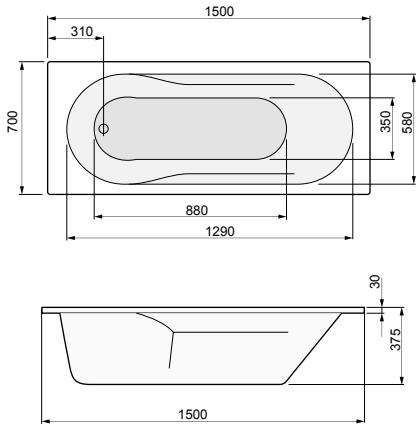

LENA 140 × 70

Об'єм 160 л; глибина 37,5 см

* В палеті 10 шт.

** Ніжки для ванни продаються окремо. Ніжки збільшують висоту ванни на 118-190 мм.

LENA 150 × 70 / 160 × 70

ПРЯМОКУТНІ ВАННИ

LENA 150 × 70

Об'єм 170 л; глибина 37,5 см