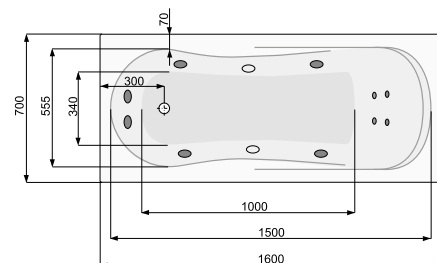

Об'єм 160 л; глибина 42,5 см

КІЛЬКІСТЬ ФОРСУНОК

4 форсунок для спини

4-6* бокових форсунок

2 форсунок для стоп

*доступні тільки для системи TITANIUM