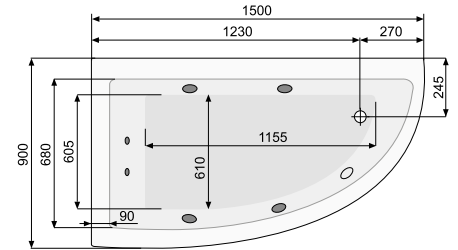

LAURA (ліва / права) 150 × 90

АСИМЕТРИЧНІ ВАННИ

Виріб	Артикул	Ціна, EUR

ВАННА		
Ванна + ніжки	PWANW10ZN000000	410
Ванна + рама	PWANW10ZS000000	600
ВАННА З ГІДРОМАСАЖЕМ		
Ванна + система Economy 1	PHANW10SO1C0000	2050
Ванна + система Economy 2	PHANW10SO2C0000	2680
Ванна + система Smart 1	PHANW10ST1C0000	2450
Ванна + система Smart 2	PHANW10ST2C0000	3050
Ванна + система Smart 2 +	PHANW10ST2C1960	3200
Ванна + система Titanium	PHANW10STTC0000	5540
АКСЕСУАРИ		
Панель	PWONX10OP000000	240
Злив-перелив (для ванни), хром	PD5000201	69
Злив-перелив з наповненням водою, хром	PD5000130	169
Злив-перелив (для гідромасажної ванни), з наповненням водою, хром	PD5000217	269
Злив-перелив (для гідроаеромасажної ванни), з наповненням водою, хром	PD5000215	269
Надувний підголовник, сірий	PD0000032	79
Надувний підголовник, білий	PD0000034	79
Гелевий підголовник Pico, чорний	PD0000047	99
Гелевий підголовник Pico, сірий	PD0000048	99
Гелевий підголовник Pico, блакитний	PD0000049	99

LAURA (ліва) 150 × 90

Об'єм 175 л; глибина 44 см

КІЛЬКІСТЬ ФОРСУНОК

2 форсунок для спини

4-5* бокових форсунок

*доступні тільки для системи TITANIUM

ВАННА		
Ванна + ніжки	PWANY10ZN000000	410
Ванна + рама	PWANY10ZS000000	600
ВАННА З ГІДРОМАСАЖЕМ		
Ванна + система Economy 1	PHANY10SO1C0000	2050
Ванна + система Economy 2	PHANY10SO2C0000	2680
Ванна + система Smart 1	PHANY10ST1C0000	2450
Ванна + система Smart 2	PHANY10ST2C0000	3050
Ванна + система Smart 2 +	PHANY10ST2C1960	3200
Ванна + система Titanium	PHANY10STTC0000	5540
АКСЕСУАРИ		
Панель	PWONZ10OP000000	240
Злив-перелив (для ванни), хром	PD5000201	69
Злив-перелив з наповненням водою, хром	PD5000130	169
Злив-перелив (для гідромасажної ванни), з наповненням водою, хром	PD5000217	269
Злив-перелив (для гідроаеромасажної ванни), з наповненням водою, хром	PD5000215	269
Надувний підголовник, сірий	PD0000032	79
Надувний підголовник, білий	PD0000034	79
Гелевий підголовник Pico, чорний	PD0000047	99
Гелевий підголовник Pico, сірий	PD0000048	99
Гелевий підголовник Pico, блакитний	PD0000049	99