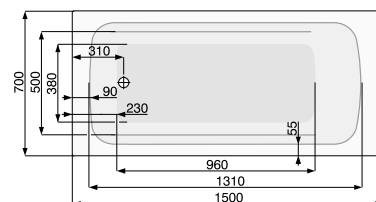

L-панель ліва

L-панель права

KLIO 140 × 70 / 150 × 70

ПРЯМОКУТНІ ВАННИ

KLIO 140 × 70

Об'єм 155 л; глибина 40 см

L-панель можна замінити довгою панеллю і короткою

KLIO 150 × 70