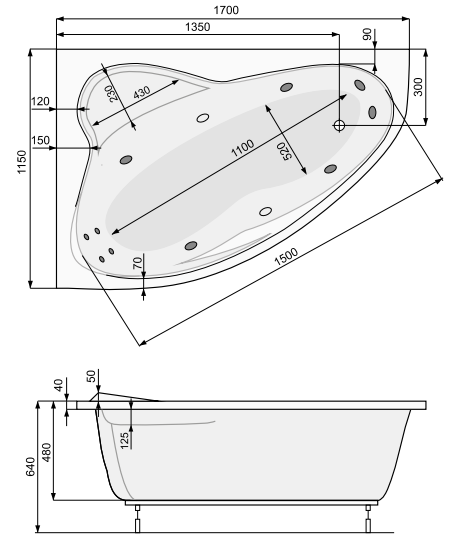

ВАННА		
Ванна + ніжки	PWAD110ZN000000	570
Ванна + рама	PWAD110ZS000000	760
ВАННА З ГІДРОМАСАЖЕМ		
Ванна + система Economy 1	PHAD110SO1C0000	2210
Ванна + система Economy 2	PHAD110SO2C0000	2840
Ванна + система Smart 1	PHAD110ST1C0000	2610
Ванна + система Smart 2	PHAD110ST2C0000	3210
Ванна + система Smart 2 +	PHAD110ST2C1960	3360
Ванна + система Titanium	PHAD110STTC0000	5700
АКСЕСУАРИ		
Панель	PWODP10OP000000	270
Злив-перелив (для ванни), хром	PD5000201	69
Злив-перелив з наповненням водою, хром	PD5000130	169
Злив-перелив (для гідромасажної ванни), з наповненням водою, хром	PD5000217	269
Злив-перелив (для гідромасажної ванни), з наповненням водою, хром	PD5000215	269
Гелевий підголовник Pico, чорний	PD0000047	99
Гелевий підголовник Pico, сірий	PD0000048	99
Гелевий підголовник Pico, блакитний	PD0000049	99
Гелевий підголовник Maio, чорний	PD0000050	119
Гелевий підголовник Maio, сірий	PD0000051	119
Гелевий підголовник Maio, блакитний	PD0000052	119

EUROPA (ліва) 170 × 115

Об'єм 300 л; глибина 48 см

КІЛЬКІСТЬ ФОРСУНОК

4 форсунок для спини

4-6* бокових форсунок

2 форсунок для стоп

*доступні тільки для системи TITANIUM