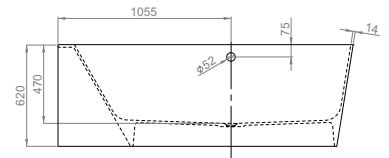

АДАПТО (ліва) 180 × 80

Об'єм 311 л; глибина 47 см

ВАННА

Ванна + ніжки PWKCR10ZPSC0000 2700

АКСЕСУАРИ

Гелевий підголовник Pico, чорний	PD0000047	99
Гелевий підголовник Pico, сірий	PD0000048	99
Гелевий підголовник Pico, блакитний	PD0000049	99
Гелевий підголовник Maio, чорний	PD0000050	119
Гелевий підголовник Maio, сірий	PD0000051	119
Гелевий підголовник Maio, блакитний	PD0000052	119