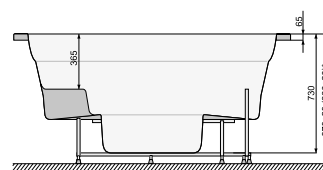

VICTORIA SPA Ø 177 (зі скімером)

ПОРТАТИВНІ БАСЕЙНИ SPA

Виріб / Комплектація	Артикул	Ціна, EUR

АКСЕСУАРИ

Сходи соснові (2 сходинки)**	P19000174	749
Сходи, червоне дерево (2 сходинки)***	P19000123	779
Термальна кришка, коричнева	P19000264	796
Термальна кришка, сіра	P19000353	796
Змінний картридж фільтру (1 од.)	PD5000077	37
Wi-Fi роутер (керування басейном за допомогою додатку на смартфоні)		549
ДОПЛАТА ЗА КОЛЬОРИ АРКИЛУ		
sierra (83)		680
oceanwave opal (1M)		880

Найбільш характерною рисою басейну VICTORIA SPA є її кругла форма, яка дуже рідко зустрічається у виробках такого розміру. Цей чотирьохмісний басейн SPA може з успіхом використовуватися як на вулиці, так і в невеликих фітнес-клубах. Завдяки своєму виключному розміру є прекрасним поєднанням розваги та відпочинку.

**Матеріал – сосна, колір – махагон, вкрите лаком

***Матеріал – червоне дерево, колір – темний махагон, вкрите лаком

****Ціна за 1 фільтр, в SPA використовуються 2 фільтри.

КРУГЛИЙ, ДІАМЕТР: 177 см

ВИСОТА: 87 ± 2 см (93 ± 2 см)*

КІЛЬКІСТЬ ФОРСУНОК: 25

ОБ'ЄМ: 800 л

ГЛИБИНА: 77 см

МАКСИМАЛЬНА КІЛЬКІСТЬ МІСЦЬ: 4

ВАГА: 275 кг (порожній басейн)

*Розміри, вказані в дужках, стосуються басейнів SPA у версії з обудовою.