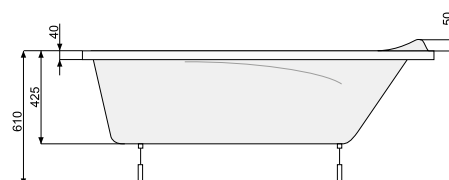

MUZA 160 × 75

Об'єм 170 л; глибина 42,5 см

КІЛЬКІСТЬ ФОРСУНОК

4 форсунок для спини

4-6* бокових форсунок

2 форсунок для стоп

*доступні тільки для системи TITANIUM

Виріб	Артикул	Ціна, EUR

ВАННА

Ванна + ніжки	PWPD610ZN000000	355
Ванна + рама	PWPD610ZS000000	545

ВАННА З ГІДРОМАСАЖЕМ

Ванна + система Economy 1	PHPD610SO1C0000	2000
Ванна + система Economy 2	PHPD610SO2C0000	2620
Ванна + система Smart 1	PHPD610ST1C0000	2390
Ванна + система Smart 2	PHPD610ST2C0000	3000
Ванна + система Smart 2 +	PHPD610ST2C1960	3140
Ванна + система Titanium	PHPD610STTC0000	5480

АКСЕСУАРИ

Панель довга	PWOAC10DO000000	175
Панель коротка	PWOBA10KO000000	105
L-панель (ліва)	PWOHF10OWL00000	260
L-панель (права)	PWOKF10OWL00000	260
Злив-перелив (для ванни), хром	PD5000201	69
Злив-перелив з наповненням водою, хром	PD5000130	169
Злив-перелив (для гідромасажної ванни), з наповненням водою, хром	PD5000217	269
Злив-перелив (для гідроаеромасажної ванни), з наповненням водою, хром	PD5000215	269
Гелевий підголовник Pico, чорний	PD0000047	99
Гелевий підголовник Pico, сірий	PD0000048	99
Гелевий підголовник Pico, блакитний	PD0000049	99
Ширма для ванни Fiord з покриттям ProClean	PI4000093	249
Ширма для ванни Clif-N з покриттям ProClean	PI4000094	259

ВАННА

Ванна + ніжки	PWPE810ZN000000	365
Ванна + рама	PWPE810ZS000000	555

ВАННА З ГІДРОМАСАЖЕМ

Ванна + система Economy 1	PHPE810SO1C0000	2010
Ванна + система Economy 2	PHPE810SO2C0000	2630
Ванна + система Smart 1	PHPE810ST1C0000	2400
Ванна + система Smart 2	PHPE810ST2C0000	3010
Ванна + система Smart 2 +	PHPE810ST2C1960	3150
Ванна + система Titanium	PHPE810STTC0000	5490

АКСЕСУАРИ

Панель довга	PWOAC10DO000000	175
Панель коротка	PWOBB10KO000000	115
L-панель (ліва)	PWOHK10OWL00000	270
L-панель (права)	PWOKK10OWL00000	270
Злив-перелив (для ванни), хром	PD5000201	69
Злив-перелив з наповненням водою, хром	PD5000130	169
Злив-перелив (для гідромасажної ванни), з наповненням водою, хром	PD5000217	269
Злив-перелив (для гідроаеромасажної ванни), з наповненням водою, хром	PD5000215	269
Гелевий підголовник Pico, чорний	PD0000047	99
Гелевий підголовник Pico, сірий	PD0000048	99
Гелевий підголовник Pico, блакитний	PD0000049	99
Ширма для ванни Fiord з покриттям ProClean	PI4000093	249
Ширма для ванни Clif-N з покриттям ProClean	PI4000094	259