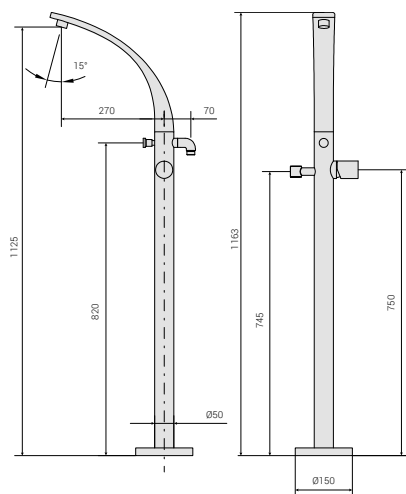

ARC

Вільно стоячий змішувач

PD6000080

1370

Вільностоячий одноважільний змішувач, з ручним душем й перемикачем, монтується на підлозі.