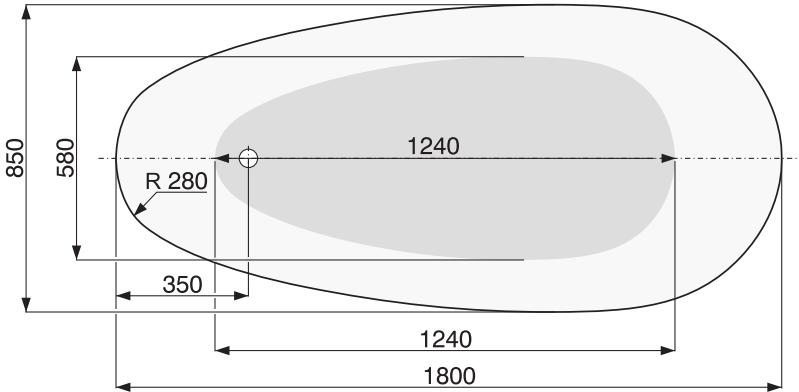

# POOLSPA

volume 252 l; depth 39 cm