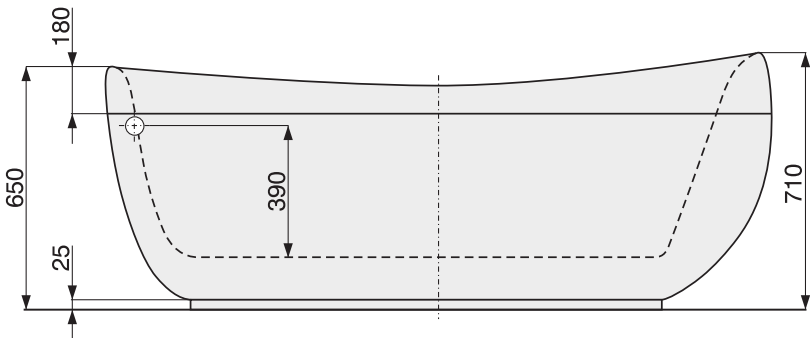

# POOLSPA

volume 252 l; depth 39 cm