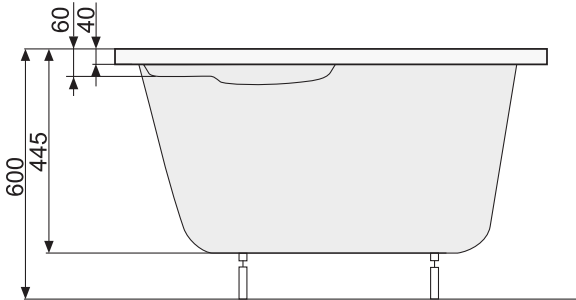

POOLSPA

volume 225 l; depth 44,5 cm