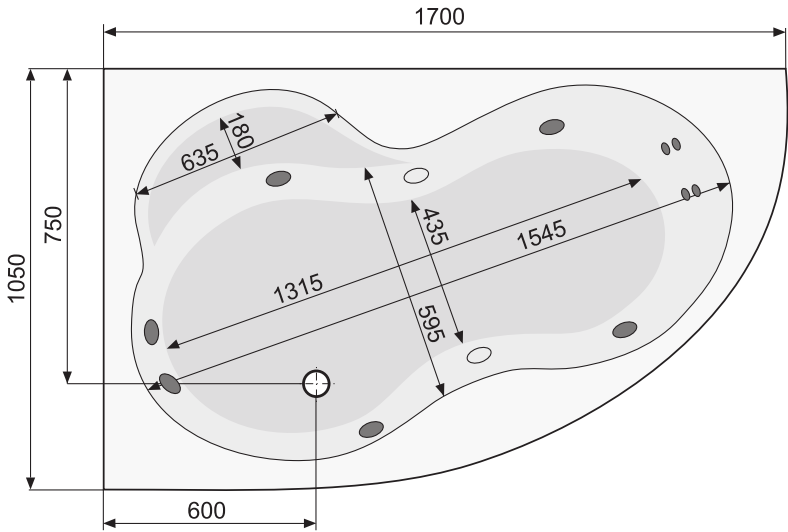

POOLSPA

volume 225 l; depth 44,5 cm